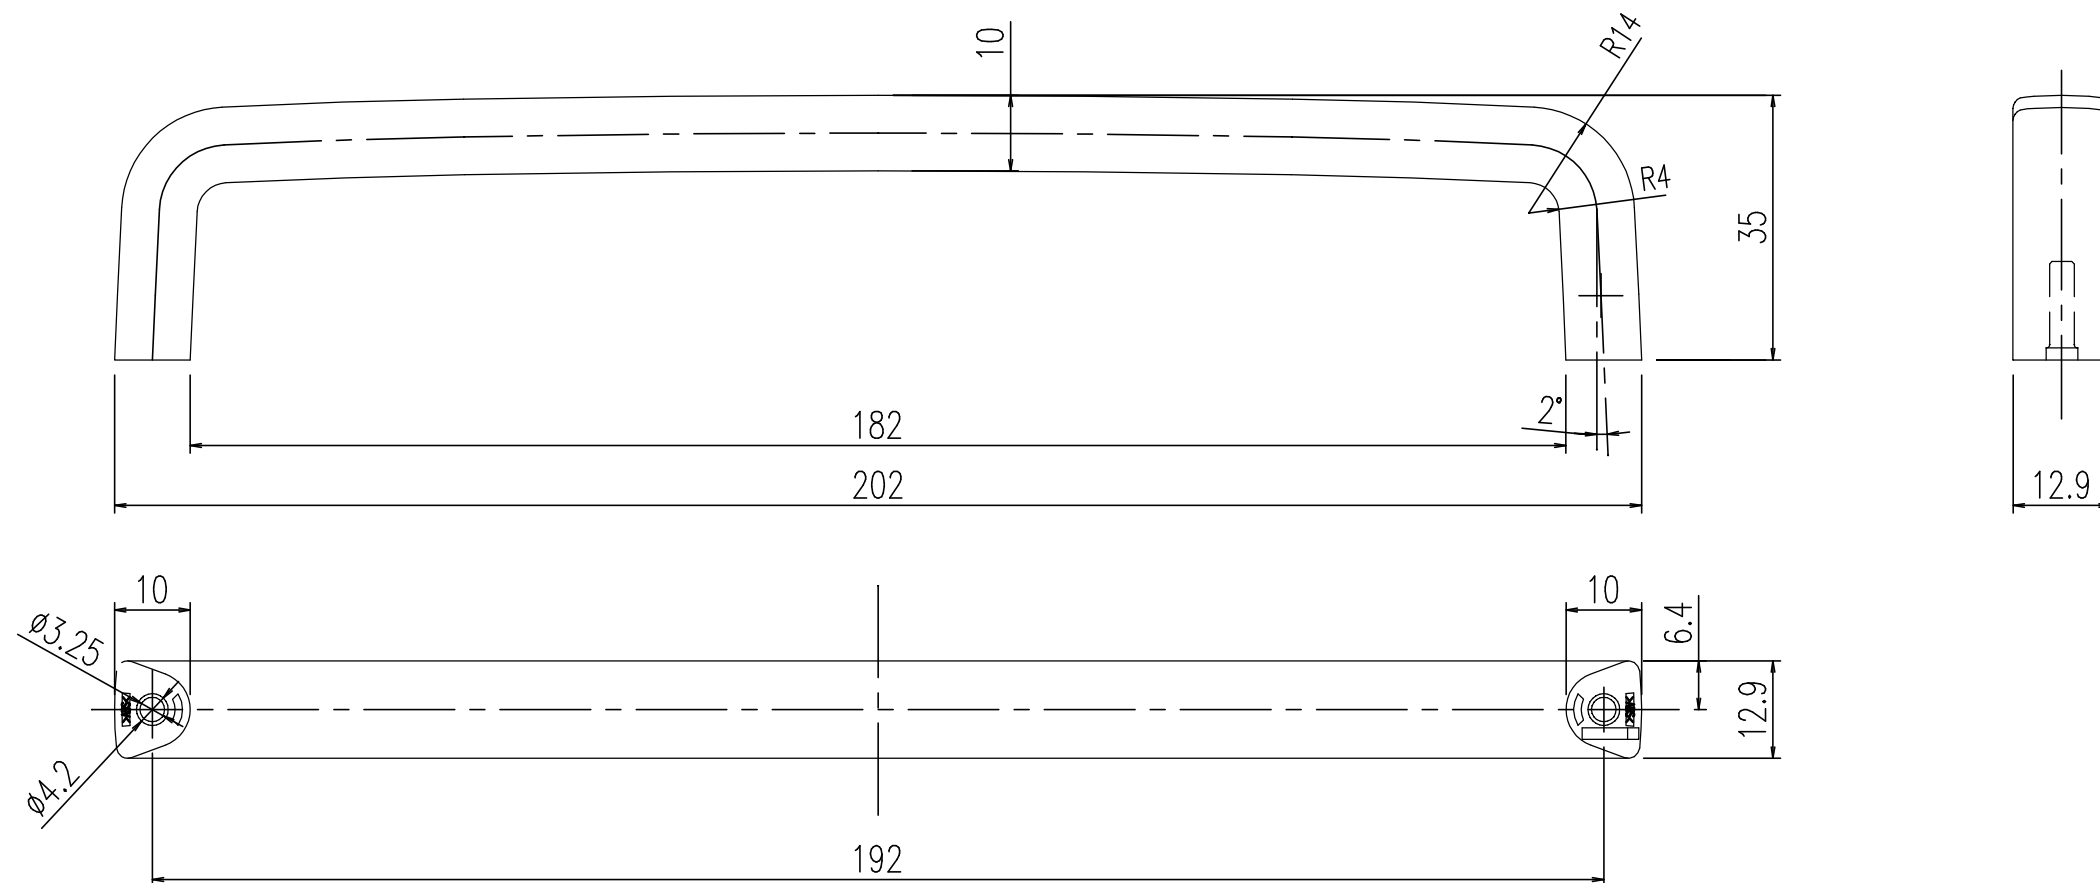

|    |      |
|----|------|
| 色番 | 色名   |
| G  | ホワイト |

| No. | 品名  | 品番          | 数量 | 備考  |
|-----|-----|-------------|----|-----|
| 1   | 取っ手 | BT-STE-PTV1 | 1  | ABS |

\*同梱部材 十字穴付き低頭タッピンねじ  $\phi 4 \times 24$  2本

|    |             |     |                                                                                                     |    |    |            |
|----|-------------|-----|-----------------------------------------------------------------------------------------------------|----|----|------------|
| 名称 | 取っ手         | 図面  | 担当                                                                                                  | 検図 | 番号 | PTFTVOP342 |
|    |             | -   |                                                                                                     | -  | 日付 | 2012.08.22 |
| 品番 | BT-STE-PTV1 | 縮尺  | <br>株式会社 LIXIL |    |    |            |
|    |             | 1/1 |                                                                                                     |    |    |            |