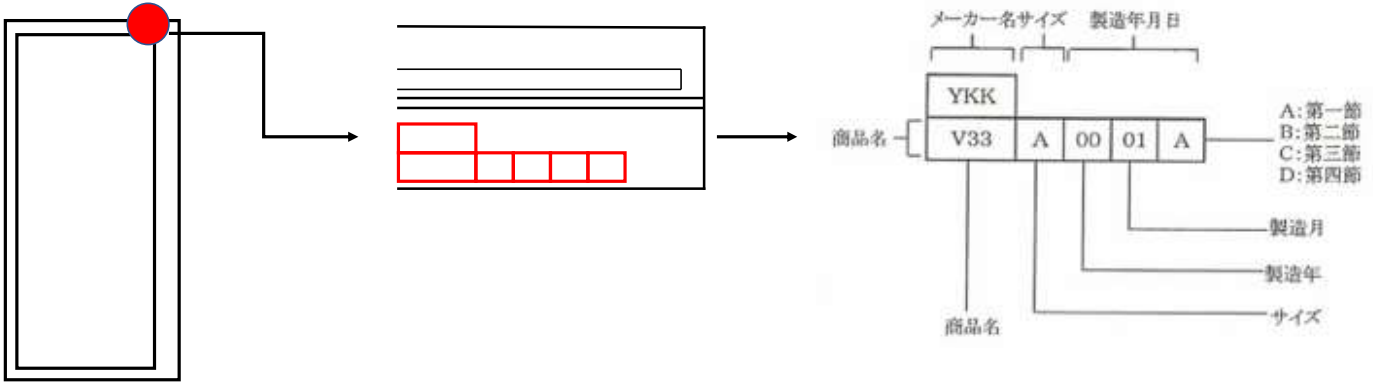

ドア枠「刻印」の確認方法

※浴室側から見て右側の上枠アングル部に刻印があります。

【浴室側視】

お使いのドア品番の確認方法

ドアの刻印、ドアカラー、勝手(吊元)からドア品番の特定ができます。

■ 次の表から適合ドアの品番を確認ください。

刻印	ドアカラー	勝手(吊元)	ドア品番	DO-2K21452/S-Z
YKK/V33L ■	ホワイト	共通	VDY-8002032(33)/W	●
YKK/V33M ■	ホワイト	R	VDY-7002032R(33)/W	●
YKK/V33M ■	ホワイト	L	VDY-7002032L(33)/W	●
YKK/V34L ■	ホワイト	共通	VDY-8002032(34)/W	●
YKK/V36L ■	ホワイト	共通	VDY-8002032(36)/W	●
YKK/V37L ■	ホワイト	共通	VDY-8002032(37)/W	●
YKK/V40G ■	ホワイト	共通	VDY-8002000(40)/W	●
YKK/V41G ■	ホワイト	共通	VDY-8002000(41)/W	●
YKK/V42A ■	ホワイト	共通	VDY-6001900(42)/W-M	●
YKK/V42A ■	ホワイト	共通	VDY-6001900(42)/W	●
YKK/V42B ■	ホワイト	共通	VDY-7001900(42)/W-M	●
YKK/V42B ■	ホワイト	共通	VDY-7001900(42)/W	●
YKK/V42C ■	ホワイト	共通	VDY-8001900(42)/W-M	●
YKK/V42C ■	ホワイト	共通	VDY-8001900(42)/W	●
YKK/V42E ■	ホワイト	共通	VDY-7002000(42)/W-M	●
YKK/V42G ■	ホワイト	共通	VDY-8002000(42)/W-M	●
YKK/V42G ■	ホワイト	共通	VDY-8002000(42)/W	●
YKK/V43G ■	ホワイト	共通	VDY-8002000(43)/W	●
YKK/V44G ■	ホワイト	共通	VDY-8002000(44)/W	●
YKK/V45B ■	ホワイト	共通	VDY-7001900(45)/W-U	●
YKK/V45B ■	ホワイト	共通	VDY-7001900(45)/W	●
YKK/V45C ■	ホワイト	共通	VDY-8001900(45)/W-U	●
YKK/V45C ■	ホワイト	共通	VDY-8001900(45)/W	●
YKK/V45E ■	ホワイト	共通	VDY-7002000(45)/W-U	●
YKK/V45E ■	ホワイト	共通	VDY-7002000(45)/W	●
YKK/V45G ■	ホワイト	共通	VDY-8002000(45)/W-U	●
YKK/V45G ■	ホワイト	共通	VDY-8002000(45)/W	●
YKK/V46S ■	ホワイト	R	VDYW-10002000R(46)/W	●

刻印	ドアカラー	勝手(吊元)	ドア品番	DO-2K21452/S-Z
YKK/V46S ■	ホワイト	L	VDYW-10002000L(46)/W	●
YKK/V59E ■	ホワイト	共通	VDY-7002000(59)/W	●
YKK/V59G ■	ホワイト	共通	VDY-8002000(59)/W	●
YKK/V60B ■	ホワイト	共通	VDY-7001900(60)/W	●
YKK/V60C ■	ホワイト	共通	VDY-8001900(60)/W	●
YKK/V60E ■	ホワイト	共通	VDY-7002000(60)/W	●
YKK/V60G ■	ホワイト	共通	VDY-8002000(60)/W	●
YKK/V61T ■	ホワイト	共通	VDY-7002027(61)/W	●
YKK/V61U ■	ホワイト	共通	VDY-8002027(61)/W	●