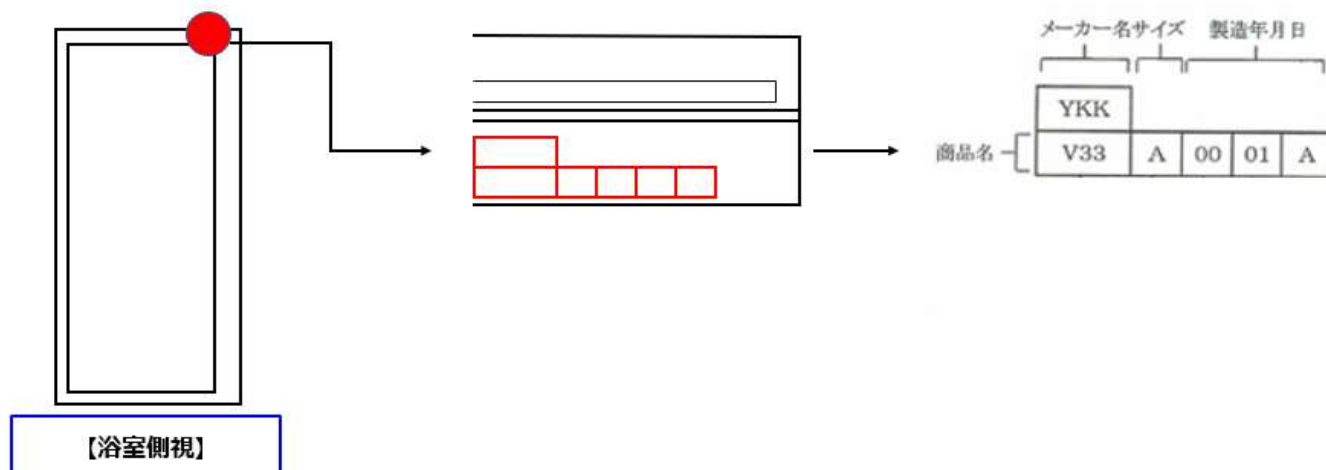

## ドア枠「刻印」の確認方法

※浴室側から見て右側の上枠アングル部に刻印があります。

## お使いのドア品番の確認方法

ドアの刻印、ドアカラー、勝手(吊元)からドア品番の特定ができます。

■ 次の表から適合ドアの品番を確認ください。

刻印	ドアカラー	勝手(吊元)	ドア品番	DO-2K25848/YS	DO-2K25848/YK
01A/Y	ホワイト	R	HDY-7002000UR(1)/WMG	●	
01A/Y	ホワイト	R	HDY-7002000UR(1)/WMG1	●	
01A/Y	ホワイト	R	HDY-7002000UR(1)/WMG1-PH	●	
01A/Y	ホワイト	R	HDY-7002000UR(1)/WMG-PH	●	
01A/Y	ホワイト	R	HDY-7002000UR(1)/WMT	●	
01A/Y	ホワイト	R	HDY-7002000UR(1)/WMT-PH	●	
01A/Y	ホワイト	R	HDY-7002000UR(1)KG/WMT	●	
01A/Y	ホワイト	R	HDY-7002000UR(1)KG/WMT-PH	●	
01A/Y	ホワイト	L	HDY-7002000UL(1)/WMG	●	
01A/Y	ホワイト	L	HDY-7002000UL(1)/WMG1	●	
01A/Y	ホワイト	L	HDY-7002000UL(1)/WMG1-PH	●	
01A/Y	ホワイト	L	HDY-7002000UL(1)/WMG-PH	●	
01A/Y	ホワイト	L	HDY-7002000UL(1)/WMT	●	
01A/Y	ホワイト	L	HDY-7002000UL(1)/WMT-PH	●	
01A/Y	ホワイト	L	HDY-7002000UL(1)KG/WMT	●	
01A/Y	ホワイト	L	HDY-7002000UL(1)KG/WMT-PH	●	
01C/Y	ホワイト	R	HDY-8002000UR(1)/WMG	●	
01C/Y	ホワイト	R	HDY-8002000UR(1)/WMG1	●	
01C/Y	ホワイト	R	HDY-8002000UR(1)/WMG1-PH	●	
01C/Y	ホワイト	R	HDY-8002000UR(1)/WMG-PH	●	
01C/Y	ホワイト	R	HDY-8002000UR(1)/WMT	●	
01C/Y	ホワイト	R	HDY-8002000UR(1)/WMT-PH	●	
01C/Y	ホワイト	R	HDY-8002000UR(1)KG/WMT	●	
01C/Y	ホワイト	R	HDY-8002000UR(1)KG/WMT-PH	●	
01C/Y	ホワイト	L	HDY-8002000UL(1)/WMG	●	
01C/Y	ホワイト	L	HDY-8002000UL(1)/WMG1	●	
01C/Y	ホワイト	L	HDY-8002000UL(1)/WMG1-PH	●	
01C/Y	ホワイト	L	HDY-8002000UL(1)/WMG-PH	●	
01C/Y	ホワイト	L	HDY-8002000UL(1)/WMT	●	
01C/Y	ホワイト	L	HDY-8002000UL(1)/WMT-PH	●	