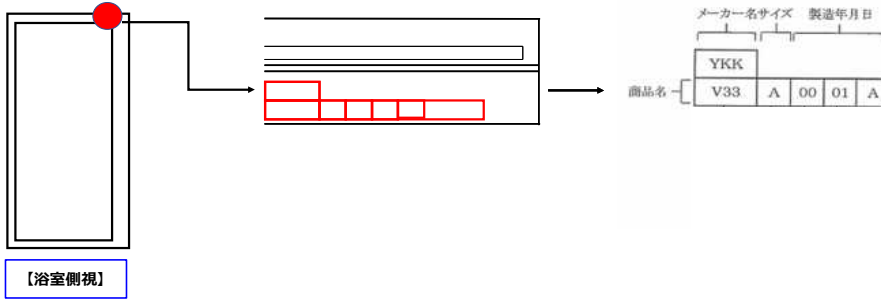

ドア枠「刻印」の確認方法

※浴室側から見て右側の上枠アンクル部に刻印があります。

お使いのドア品番の確認方法

ドアの刻印、ドアカラー、勝手(吊元)からドア品番の特定ができます。

■ 次の表から適合ドアの品番を確認ください。

刻印	ドアカラー	勝手(吊元)	ドア品番	面材(上用)	面材ガasket(上用)	面材(下用)	面材ガasket(下用)
YKK/V33L■	ホワイト	共通	VDY-8002032(33)/W	DO-2K42235U(319-965)	DO-2K24440U(319-965)	DO-2K42235S(319-715)	DO-2K24440S(319-715)
YKK/V33M■	ホワイト	R	VDY-7002032R(33)/W	DO-2K42235U(269-965)	DO-2K24440U(269-965)	DO-2K42235S(269-715)	DO-2K24440S(269-715)
YKK/V33M■	ホワイト	L	VDY-7002032L(33)/W	DO-2K42235U(269-965)	DO-2K24440U(269-965)	DO-2K42235S(269-715)	DO-2K24440S(269-715)
YKK/V36L■	ホワイト	共通	VDY-8002032(36)/W	DO-2K42235U(319-954)	DO-2K24440U(319-954)	DO-2K42235S(319-715)	DO-2K24440S(319-715)
YKK/V40G■	ホワイト	共通	VDY-8002000(40)/W	DO-2K42235U(319-958)	DO-2K24440U(319-958)	DO-2K42235S(319-715)	DO-2K24440S(319-715)
YKK/V42B■	ホワイト	共通	VDY-7001900(42)/W	DO-2K42235U(269-828)	DO-2K24440U(269-828)	DO-2K42235S(269-715)	DO-2K24440S(269-715)
YKK/V42B■	ホワイト	共通	VDY-7001900(42)/W-M	DO-2K42235U(269-828)	DO-2K24440U(269-828)	DO-2K42235S(269-715)	DO-2K24440S(269-715)
YKK/V42C■	ホワイト	共通	VDY-8001900(42)/W	DO-2K42235U(319-828)	DO-2K24440U(319-828)	DO-2K42235S(319-715)	DO-2K24440S(319-715)
YKK/V42C■	ホワイト	共通	VDY-8001900(42)/W-M	DO-2K42235U(319-828)	DO-2K24440U(319-828)	DO-2K42235S(319-715)	DO-2K24440S(319-715)
YKK/V42E■	ホワイト	共通	VDY-7002000(42)/W-M	DO-2K42235U(269-928)	DO-2K24440U(269-928)	DO-2K42235S(269-715)	DO-2K24440S(269-715)
YKK/V42G■	ホワイト	共通	VDY-8002000(42)/W	DO-2K42235U(319-928)	DO-2K24440U(319-928)	DO-2K42235S(319-715)	DO-2K24440S(319-715)
YKK/V42G■	ホワイト	共通	VDY-8002000(42)/W-M	DO-2K42235U(319-928)	DO-2K24440U(319-928)	DO-2K42235S(319-715)	DO-2K24440S(319-715)
YKK/V43G■	ホワイト	共通	VDY-8002000(43)/W	DO-2K42235U(319-952)	DO-2K24440U(319-952)	DO-2K42235S(319-715)	DO-2K24440S(319-715)
YKK/V45B■	ホワイト	共通	VDY-7001900(45)/W	DO-2K42235U(269-858)	DO-2K24440U(269-858)	DO-2K42235S(269-715)	DO-2K24440S(269-715)
YKK/V45B■	ホワイト	共通	VDY-7001900(45)/W-U	DO-2K42235U(269-858)	DO-2K24440U(269-858)	DO-2K42235S(269-715)	DO-2K24440S(269-715)
YKK/V45C■	ホワイト	共通	VDY-8001900(45)/W	DO-2K42235U(319-858)	DO-2K24440U(319-858)	DO-2K42235S(319-715)	DO-2K24440S(319-715)
YKK/V45C■	ホワイト	共通	VDY-8001900(45)/W-U	DO-2K42235U(319-858)	DO-2K24440U(319-858)	DO-2K42235S(319-715)	DO-2K24440S(319-715)
YKK/V45E■	ホワイト	共通	VDY-7002000(45)/W	DO-2K42235U(269-958)	DO-2K24440U(269-958)	DO-2K42235S(269-715)	DO-2K24440S(269-715)
YKK/V45E■	ホワイト	共通	VDY-7002000(45)/W-U	DO-2K42235U(269-958)	DO-2K24440U(269-958)	DO-2K42235S(269-715)	DO-2K24440S(269-715)
YKK/V45G■	ホワイト	共通	VDY-8002000(45)/W	DO-2K42235U(319-958)	DO-2K24440U(319-958)	DO-2K42235S(319-715)	DO-2K24440S(319-715)
YKK/V45G■	ホワイト	共通	VDY-8002000(45)/W-U	DO-2K42235U(319-958)	DO-2K24440U(319-958)	DO-2K42235S(319-715)	DO-2K24440S(319-715)
YKK/V59E■	ホワイト	共通	VDY-7002000(59)/W	DO-2K42235U(269-958)	DO-2K24440U(269-958)	DO-2K42235S(269-715)	DO-2K24440S(269-715)
YKK/V59G■	ホワイト	共通	VDY-8002000(59)/W	DO-2K42235U(319-958)	DO-2K24440U(319-958)	DO-2K42235S(319-715)	DO-2K24440S(319-715)
YKK/V60B■	ホワイト	共通	VDY-7001900(60)/W	DO-2K42235U(269-854)	DO-2K24440U(269-854)	DO-2K42235S(269-715)	DO-2K24440S(269-715)
YKK/V60C■	ホワイト	共通	VDY-8001900(60)/W	DO-2K42235U(319-854)	DO-2K24440U(319-854)	DO-2K42235S(319-715)	DO-2K24440S(319-715)
YKK/V60E■	ホワイト	共通	VDY-7002000(60)/W	DO-2K42235U(269-954)	DO-2K24440U(269-954)	DO-2K42235S(269-715)	DO-2K24440S(269-715)
YKK/V60G■	ホワイト	共通	VDY-8002000(60)/W	DO-2K42235U(319-954)	DO-2K24440U(319-954)	DO-2K42235S(319-715)	DO-2K24440S(319-715)
YKK/V61T■	ホワイト	共通	VDY-7002027(61)/W	DO-2K42235U(269-962)	DO-2K24440U(269-962)	DO-2K42235S(269-715)	DO-2K24440S(269-715)
YKK/V61U■	ホワイト	共通	VDY-8002027(61)/W	DO-2K42235U(319-962)	DO-2K24440U(319-962)	DO-2K42235S(319-715)	DO-2K24440S(319-715)