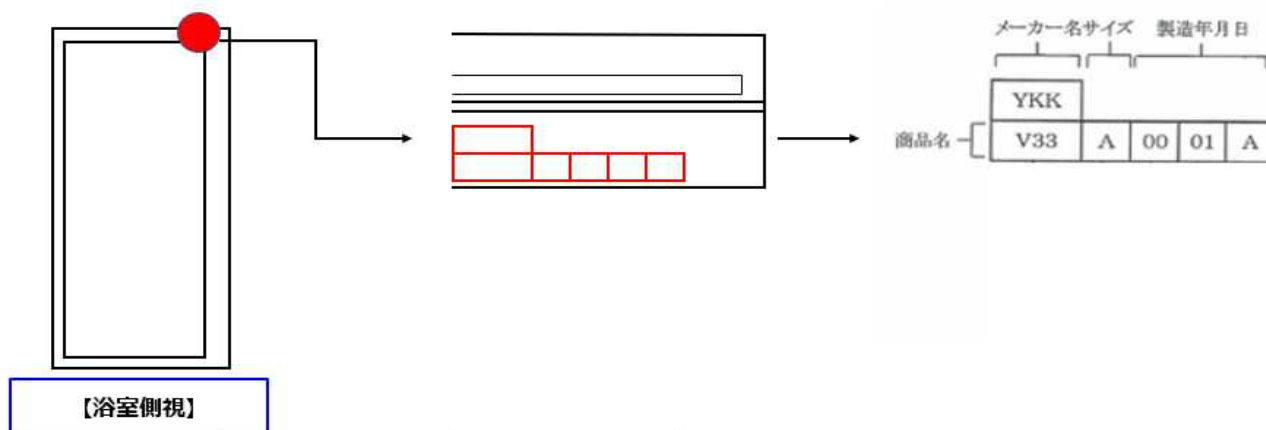

ドア枠「刻印」の確認方法

※浴室側から見て右側の上枠アングル部に刻印があります。

お使いのドア品番の確認方法

ドアの刻印、ドアカラー、勝手(吊元)からドア品番の特定ができます。

■ 次の表から適合ドアの品番を確認ください。

刻印	ドアカラー	勝手(吊元)	ドア品番	DO-80K52782-52783/W-Z
YKK/V33L ■	ホワイト	共通	VDY-8002032(33)/W	●
YKK/V34L ■	ホワイト	共通	VDY-8002032(34)/W	●
YKK/V36L ■	ホワイト	共通	VDY-8002032(36)/W	●
YKK/V37L ■	ホワイト	共通	VDY-8002032(37)/W	●