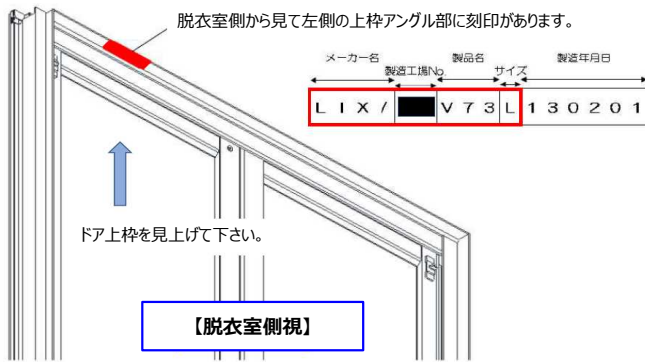

ドア枠「刻印」の確認方法

お使いのドア品番の確認方法

ドアの刻印、ドアカラー、勝手(吊元)からドア品番の特定ができます。

■ 次の表から適合ドアの品番を確認ください。(刻印 1 または 2)

刻印 1	刻印 2	ドアカラー	勝手(吊元)	ドア品番	DO-DHBP922L3	DO-DHBT922L3
LIX/■V73L	-	ホワイト	R	VDY-8002006R(73)/W	●	
LIX/■V73L	-	ホワイト	L	VDY-8002006L(73)/W	●	
LIX/■V73M	-	ホワイト	R	VDY-7002006R(73)/W	●	
LIX/■V73M	-	ホワイト	L	VDY-7002006L(73)/W	●	
LIX/■V73Z	-	ホワイト	R	VDY-7002003R(73)/W	●	
LIX/■V73Z	-	ホワイト	L	VDY-7002003L(73)/W	●	
LIX/■V73Z	-	ホワイト	R	VDY-8002003R(73)/W	●	
LIX/■V73Z	-	ホワイト	L	VDY-8002003L(73)/W	●	
LIX/■V74L	-	ホワイト	R	VDY-8002006R(74)/W	●	
LIX/■V74L	-	ホワイト	L	VDY-8002006L(74)/W	●	
LIX/■V74M	-	ホワイト	R	VDY-7002006R(74)/W	●	
LIX/■V74M	-	ホワイト	L	VDY-7002006L(74)/W	●	
LIX/■V74T	-	ホワイト	R	VDY-10002006R(74)/W	●	
LIX/■V74T	-	ホワイト	L	VDY-10002006L(74)/W	●	
LIX/■V74Z	-	ホワイト	R	VDY-10002001R(74)/W	●	
LIX/■V74Z	-	ホワイト	L	VDY-10002001L(74)/W	●	
LIX/■V79E	-	ホワイト	R	VDY-6002006R(79)/W	●	
LIX/■V79E	-	ホワイト	L	VDY-6002006L(79)/W	●	
LIX/■V79L	-	ホワイト	R	VDY-8002006R(79)/W	●	
LIX/■V79L	-	ホワイト	L	VDY-8002006L(79)/W	●	
LIX/■V79M	-	ホワイト	R	VDY-7002006R(79)/W	●	
LIX/■V79M	-	ホワイト	L	VDY-7002006L(79)/W	●	
LIX/■V73L	-	Sホワイト	R	VDY-8002006R(73)/WM	●	
LIX/■V73L	-	Sホワイト	L	VDY-8002006L(73)/WM	●	
LIX/■V73M	-	Sホワイト	R	VDY-7002006R(73)/WM	●	
LIX/■V73M	-	Sホワイト	L	VDY-7002006L(73)/WM	●	
LIX/■V73R	-	Sホワイト	R	VDY-9002006R(73)/WM	●	
LIX/■V73R	-	Sホワイト	L	VDY-9002006L(73)/WM	●	
LIX/■V73Z	-	Sホワイト	R	VDY-7002003R(73)/WM	●	
LIX/■V73Z	-	Sホワイト	L	VDY-7002003L(73)/WM	●	
LIX/■V73Z	-	Sホワイト	R	VDY-8001956R(73)/WM	●	
LIX/■V73Z	-	Sホワイト	L	VDY-8001956L(73)/WM	●	
LIX/■V73Z	-	Sホワイト	R	VDY-8002003R(73)/WM	●	
LIX/■V73Z	-	Sホワイト	L	VDY-8002003L(73)/WM	●	
LIX/■V74L	-	Sホワイト	R	VDY-8002006R(74)/WM	●	
LIX/■V74L	-	Sホワイト	L	VDY-8002006L(74)/WM	●	