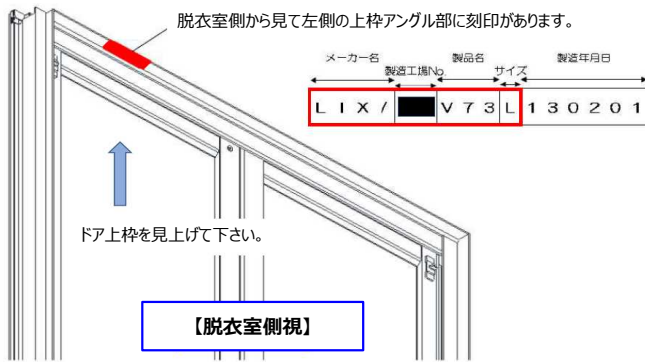

ドア枠「刻印」の確認方法

お使いのドア品番の確認方法

ドアの刻印、ドアカラー、勝手(吊元)からドア品番の特定ができます。

■ 次の表から適合ドアの品番を確認ください。(刻印 1 または 2)

刻印 1	刻印 2	ドアカラー	勝手(吊元)	ドア品番	DO-DHBP922L8	DO-DHBT922L8
LIX/■U29F	-	ホワイト	R	UDY-8001906UR(29)/W-LH	●	
LIX/■U29F	-	ホワイト	L	UDY-8001906UL(29)/W-LH	●	
LIX/■U29F	-	ホワイト	R	UDY-8001906UR(29)/W-P2	●	
LIX/■U29F	-	ホワイト	L	UDY-8001906UL(29)/W-P2	●	
LIX/■U29F	-	ホワイト	R	UDY-8001906UR(29)/W-PH	●	
LIX/■U29F	-	ホワイト	L	UDY-8001906UL(29)/W-PH	●	
LIX/■U29L	-	ホワイト	R	UDY-8002006UR(29)/W-LH	●	
LIX/■U29L	-	ホワイト	L	UDY-8002006UL(29)/W-LH	●	
LIX/■U29L	-	ホワイト	R	UDY-8002006UR(29)/W-P2	●	
LIX/■U29L	-	ホワイト	L	UDY-8002006UL(29)/W-P2	●	
LIX/■U29L	-	ホワイト	R	UDY-8002006UR(29)/W-PH	●	
LIX/■U29L	-	ホワイト	L	UDY-8002006UL(29)/W-PH	●	
LIX/■U29L	-	ホワイト	R	UDY-8002006UR(29)G/WT-LH	●	
LIX/■U29L	-	ホワイト	L	UDY-8002006UL(29)G/WT-LH	●	
LIX/■U29L	-	ホワイト	R	UDY-8002006UR(29)G/WT-P2	●	
LIX/■U29L	-	ホワイト	L	UDY-8002006UL(29)G/WT-P2	●	
LIX/■U29Z	-	ホワイト	R	UDY-8001903UR(29)/W-P2	●	
LIX/■U29Z	-	ホワイト	L	UDY-8001903UL(29)/W-P2	●	
LIX/■U29Z	-	ホワイト	R	UDY-8002003UR(29)/W-P2	●	
LIX/■U29Z	-	ホワイト	L	UDY-8002003UL(29)/W-P2	●	
LIX/■U30L	-	ホワイト	R	UDY-8002006UR(30)/W-LH	●	
LIX/■U30L	-	ホワイト	L	UDY-8002006UL(30)/W-LH	●	
LIX/■U30L	-	ホワイト	R	UDY-8002006UR(30)/W-P2	●	
LIX/■U30L	-	ホワイト	L	UDY-8002006UL(30)/W-P2	●	
LIX/■U30L	-	ホワイト	R	UDY-8002006UR(30)/W-PH	●	
LIX/■U30L	-	ホワイト	L	UDY-8002006UL(30)/W-PH	●	
LIX/■U30L	-	ホワイト	R	UDY-8002006UR(30)G/WT-LH	●	
LIX/■U30L	-	ホワイト	L	UDY-8002006UL(30)G/WT-LH	●	
LIX/■U30L	-	ホワイト	R	UDY-8002006UR(30)G/WT-P2	●	
LIX/■U30L	-	ホワイト	L	UDY-8002006UL(30)G/WT-P2	●	
LIX/■U31D	-	ホワイト	R	UDY-8001900UR(31)/W	●	
LIX/■U31D	-	ホワイト	L	UDY-8001900UL(31)/W	●	
LIX/■U31G	-	ホワイト	R	UDY-8002000UR(31)/W	●	
LIX/■U31G	-	ホワイト	L	UDY-8002000UL(31)/W	●	
LIX/■U32D	-	ホワイト	R	UDY-8001900UR(32)/W	●	
LIX/■U32D	-	ホワイト	L	UDY-8001900UL(32)/W	●	