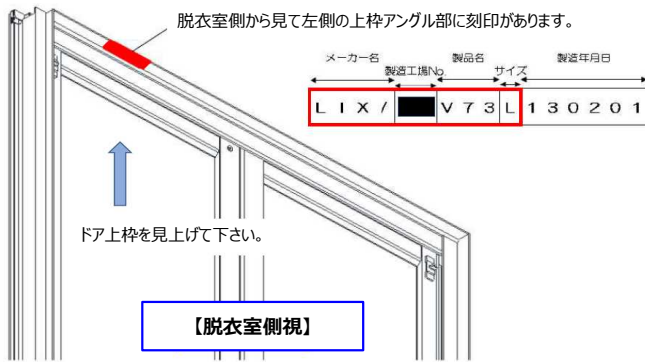

## ドア枠「刻印」の確認方法

## お使いのドア品番の確認方法

ドアの刻印、ドアカラー、勝手(吊元)からドア品番の特定ができます。

■ 次の表から適合ドアの品番を確認ください。(刻印 1 または 2)

刻印 1	刻印 2	ドアカラー	勝手(吊元)	ドア品番	DO-DHBP922L4	DO-DHBT922L4
LIX/■U29L	-	ホワイト	R	UDY-8002006UR(29)/W-LH	●	
LIX/■U29L	-	ホワイト	L	UDY-8002006UL(29)/W-LH	●	
LIX/■U29L	-	ホワイト	R	UDY-8002006UR(29)/W-P2	●	
LIX/■U29L	-	ホワイト	L	UDY-8002006UL(29)/W-P2	●	
LIX/■U29L	-	ホワイト	R	UDY-8002006UR(29)/W-PH	●	
LIX/■U29L	-	ホワイト	L	UDY-8002006UL(29)/W-PH	●	
LIX/■U29L	-	ホワイト	R	UDY-8002006UR(29)G/WT-LH	●	
LIX/■U29L	-	ホワイト	L	UDY-8002006UL(29)G/WT-LH	●	
LIX/■U29L	-	ホワイト	R	UDY-8002006UR(29)G/WT-P2	●	
LIX/■U29L	-	ホワイト	L	UDY-8002006UL(29)G/WT-P2	●	
LIX/■U29M	-	ホワイト	R	UDY-7002006UR(29)/W-LH	●	
LIX/■U29M	-	ホワイト	L	UDY-7002006UL(29)/W-LH	●	
LIX/■U29M	-	ホワイト	R	UDY-7002006UR(29)/W-P2	●	
LIX/■U29M	-	ホワイト	L	UDY-7002006UL(29)/W-P2	●	
LIX/■U29M	-	ホワイト	R	UDY-7002006UR(29)/W-PH	●	
LIX/■U29M	-	ホワイト	L	UDY-7002006UL(29)/W-PH	●	
LIX/■U29Z	-	ホワイト	R	UDY-7002003UR(29)/W-P2	●	
LIX/■U29Z	-	ホワイト	L	UDY-7002003UL(29)/W-P2	●	
LIX/■U29Z	-	ホワイト	R	UDY-8002003UR(29)/W-P2	●	
LIX/■U29Z	-	ホワイト	L	UDY-8002003UL(29)/W-P2	●	
LIX/■U30L	-	ホワイト	R	UDY-8002006UR(30)/W-LH	●	
LIX/■U30L	-	ホワイト	L	UDY-8002006UL(30)/W-LH	●	
LIX/■U30L	-	ホワイト	R	UDY-8002006UR(30)/W-P2	●	
LIX/■U30L	-	ホワイト	L	UDY-8002006UL(30)/W-P2	●	
LIX/■U30L	-	ホワイト	R	UDY-8002006UR(30)/W-PH	●	
LIX/■U30L	-	ホワイト	L	UDY-8002006UL(30)/W-PH	●	
LIX/■U30L	-	ホワイト	R	UDY-8002006UR(30)G/WT-LH	●	
LIX/■U30L	-	ホワイト	L	UDY-8002006UL(30)G/WT-LH	●	
LIX/■U30L	-	ホワイト	R	UDY-8002006UR(30)G/WT-P2	●	
LIX/■U30L	-	ホワイト	L	UDY-8002006UL(30)G/WT-P2	●	
LIX/■U30M	-	ホワイト	R	UDY-7002006UR(30)/W-LH	●	
LIX/■U30M	-	ホワイト	L	UDY-7002006UL(30)/W-LH	●	
LIX/■U30M	-	ホワイト	R	UDY-7002006UR(30)/W-P2	●	
LIX/■U30M	-	ホワイト	L	UDY-7002006UL(30)/W-P2	●	
LIX/■U30M	-	ホワイト	R	UDY-7002006UR(30)/W-PH	●	
LIX/■U30M	-	ホワイト	L	UDY-7002006UL(30)/W-PH	●	