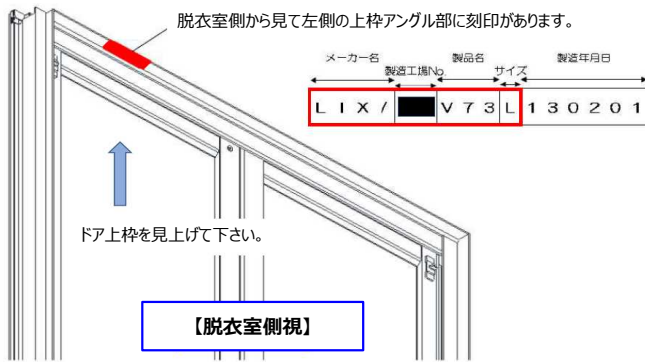

ドア枠「刻印」の確認方法

お使いのドア品番の確認方法

ドアの刻印、ドアカラー、勝手(吊元)からドア品番の特定ができます。

■ 次の表から適合ドアの品番を確認ください。(刻印 1 または 2)

刻印 1	刻印 2	ドアカラー	勝手(吊元)	ドア品番	DO-DHBP922L9	DO-DHBT922L9
LIX/■U29G	-	ホワイト	R	UDY-7001906UR(29)/W-LH	●	
LIX/■U29G	-	ホワイト	L	UDY-7001906UL(29)/W-LH	●	
LIX/■U29G	-	ホワイト	R	UDY-7001906UR(29)/W-P2	●	
LIX/■U29G	-	ホワイト	L	UDY-7001906UL(29)/W-P2	●	
LIX/■U29G	-	ホワイト	R	UDY-7001906UR(29)/W-PH	●	
LIX/■U29G	-	ホワイト	L	UDY-7001906UL(29)/W-PH	●	
LIX/■U29M	-	ホワイト	R	UDY-7002006UR(29)/W-LH	●	
LIX/■U29M	-	ホワイト	L	UDY-7002006UL(29)/W-LH	●	
LIX/■U29M	-	ホワイト	R	UDY-7002006UR(29)/W-P2	●	
LIX/■U29M	-	ホワイト	L	UDY-7002006UL(29)/W-P2	●	
LIX/■U29M	-	ホワイト	R	UDY-7002006UR(29)/W-PH	●	
LIX/■U29M	-	ホワイト	L	UDY-7002006UL(29)/W-PH	●	
LIX/■U29Z	-	ホワイト	R	UDY-7001903UR(29)/W-P2	●	
LIX/■U29Z	-	ホワイト	L	UDY-7001903UL(29)/W-P2	●	
LIX/■U29Z	-	ホワイト	R	UDY-7002003UR(29)/W-P2	●	
LIX/■U29Z	-	ホワイト	L	UDY-7002003UL(29)/W-P2	●	
LIX/■U30M	-	ホワイト	R	UDY-7002006UR(30)/W-LH	●	
LIX/■U30M	-	ホワイト	L	UDY-7002006UL(30)/W-LH	●	
LIX/■U30M	-	ホワイト	R	UDY-7002006UR(30)/W-P2	●	
LIX/■U30M	-	ホワイト	L	UDY-7002006UL(30)/W-P2	●	
LIX/■U30M	-	ホワイト	R	UDY-7002006UR(30)/W-PH	●	
LIX/■U30M	-	ホワイト	L	UDY-7002006UL(30)/W-PH	●	
LIX/■U31A	-	ホワイト	R	UDY-6001720UR(31)/W	●	
LIX/■U31A	-	ホワイト	L	UDY-6001720UL(31)/W	●	
LIX/■U31E	-	ホワイト	R	UDY-7001900UR(31)/W	●	
LIX/■U31E	-	ホワイト	L	UDY-7001900UL(31)/W	●	
LIX/■U31F	-	ホワイト	R	UDY-6001900UR(31)/W	●	
LIX/■U31F	-	ホワイト	L	UDY-6001900UL(31)/W	●	
LIX/■U31H	-	ホワイト	R	UDY-7002000UR(31)/W	●	
LIX/■U31H	-	ホワイト	L	UDY-7002000UL(31)/W	●	
LIX/■U32B	-	ホワイト	R	UDY-7001800UR(32)/W	●	
LIX/■U32B	-	ホワイト	L	UDY-7001800UL(32)/W	●	
LIX/■U32C	-	ホワイト	R	UDY-6001800UR(32)/W	●	
LIX/■U32C	-	ホワイト	L	UDY-6001800UL(32)/W	●	
LIX/■U32E	-	ホワイト	R	UDY-7001900UR(32)/W	●	
LIX/■U32E	-	ホワイト	L	UDY-7001900UL(32)/W	●	