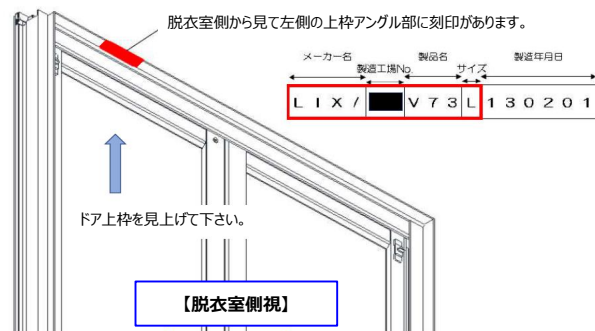

ドア枠「刻印」の確認方法

お使いのドア品番の確認方法

ドアの刻印、ドアカラー、勝手(吊元)からドア品番の特定ができます。

■ 次の表から適合ドアの品番を確認ください。

刻印	ドアカラー	勝手(吊元)	ドア品番	DO-DHCD779	DO-DHCP779	DO-DHCT779	DO-DHCW779
LIX/■V78B	ホワイト	R	VDY-7001800R(78)/W	●			
LIX/■V78B	ホワイト	L	VDY-7001800L(78)/W	●			
LIX/■V78C	ホワイト	R	VDY-6001800R(78)/W	●			
LIX/■V78C	ホワイト	L	VDY-6001800L(78)/W	●			
LIX/■V78D	ホワイト	R	VDY-8001900R(78)/W	●			
LIX/■V78D	ホワイト	L	VDY-8001900L(78)/W	●			
LIX/■V78E	ホワイト	R	VDY-7001900R(78)/W	●			
LIX/■V78E	ホワイト	L	VDY-7001900L(78)/W	●			
LIX/■V78F	ホワイト	R	VDY-6001900R(78)/W	●			
LIX/■V78F	ホワイト	L	VDY-6001900L(78)/W	●			
LIX/■V78G	ホワイト	R	VDY-8002000R(78)/W	●			
LIX/■V78G	ホワイト	L	VDY-8002000L(78)/W	●			
LIX/■V78H	ホワイト	R	VDY-7002000R(78)/W	●			
LIX/■V78H	ホワイト	L	VDY-7002000L(78)/W	●			
LIX/■V78J	ホワイト	R	VDY-6002000R(78)/W	●			
LIX/■V78J	ホワイト	L	VDY-6002000L(78)/W	●			
LIX/■V78K	ホワイト	R	VDY-8001800R(78)/W	●			
LIX/■V78K	ホワイト	L	VDY-8001800L(78)/W	●			
LIX/■V79E	ホワイト	R	VDY-6002006R(79)/W	●			
LIX/■V79E	ホワイト	L	VDY-6002006L(79)/W	●			
LIX/■V79H	ホワイト	R	VDY-6001906R(79)/W	●			
LIX/■V79H	ホワイト	L	VDY-6001906L(79)/W	●			
LIX/■V79J	ホワイト	R	VDY-6001806R(79)/W	●			
LIX/■V79J	ホワイト	L	VDY-6001806L(79)/W	●			
LIX/■V79L	ホワイト	R	VDY-8002006R(79)/W	●			
LIX/■V79L	ホワイト	L	VDY-8002006L(79)/W	●			
LIX/■V79M	ホワイト	R	VDY-7002006R(79)/W	●			
LIX/■V79M	ホワイト	L	VDY-7002006L(79)/W	●			
LIX/■V79N	ホワイト	R	VDY-8001906R(79)/W	●			
LIX/■V79N	ホワイト	L	VDY-8001906L(79)/W	●			
LIX/■V79O	ホワイト	R	VDY-7001906R(79)/W	●			
LIX/■V79O	ホワイト	L	VDY-7001906L(79)/W	●			
LIX/■V79P	ホワイト	R	VDY-8001806R(79)/W	●			
LIX/■V79P	ホワイト	L	VDY-8001806L(79)/W	●			
LIX/■V79Q	ホワイト	R	VDY-7001806R(79)/W	●			
LIX/■V79Q	ホワイト	L	VDY-7001806L(79)/W	●			
LIX/■V81L	シルバー	R	VDY-8002006R(81)/S1		●		
LIX/■V81L	シルバー	L	VDY-8002006L(81)/S1		●		
LIX/■V81R	シルバー	R	VDY-9002006R(81)/S1		●		
LIX/■V81R	シルバー	L	VDY-9002006L(81)/S1		●		
LIX/■V81L	ブラック	R	VDY-8002006R(81)/K			●	
LIX/■V81L	ブラック	L	VDY-8002006L(81)/K			●	