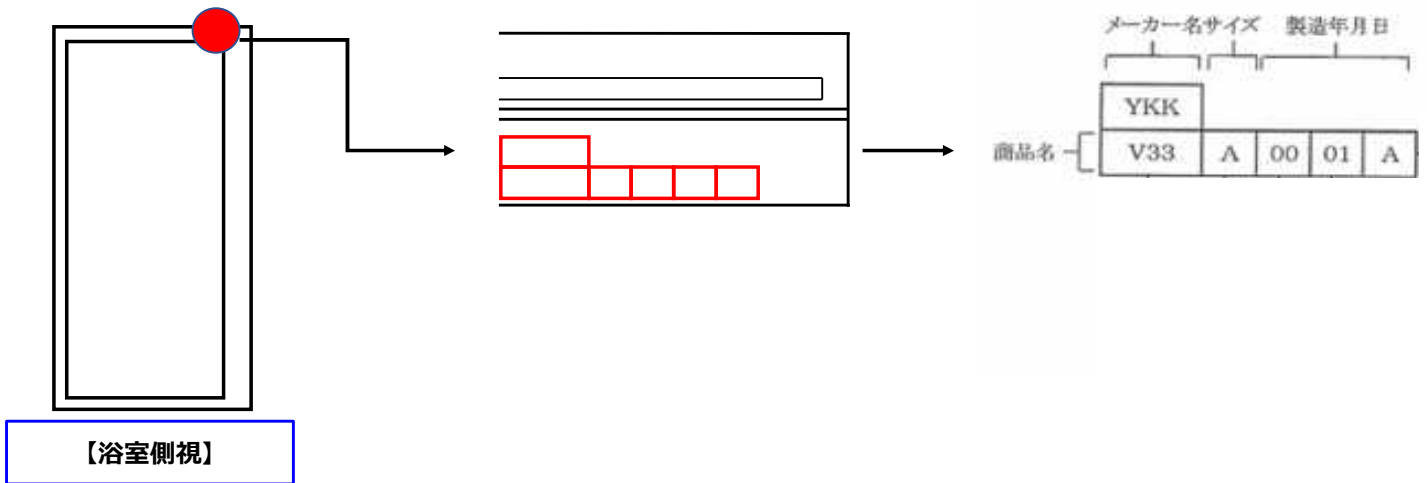

ドア枠「刻印」の確認方法

※浴室側から見て右側の上枠アングル部に刻印があります。

お使いのドア品番の確認方法

ドアの刻印、ドアカラー、勝手(吊元)からドア品番の特定ができます。

■ 次の表から適合ドアの品番を確認ください。

刻印	ドアカラー	勝手(吊元)	ドア品番	DO-K31093/YW
YKK/V26A ■	ホワイト	共通	VDY-6001900(26)/W	●
YKK/V26B ■	ホワイト	共通	VDY-7001900(26)/W	●
YKK/V26C ■	ホワイト	共通	VDY-8001900(26)/W	●
YKK/V26D ■	ホワイト	共通	VDY-7001860(26)/W	●
YKK/V26E ■	ホワイト	共通	VDY-7002000(26)/W	●
YKK/V26G ■	ホワイト	共通	VDY-8002000(26)/W	●
YKK/V26H ■	ホワイト	共通	VDY-7001800(26)/W	●
YKK/V26I ■	ホワイト	共通	VDY-6001800(26)/W	●