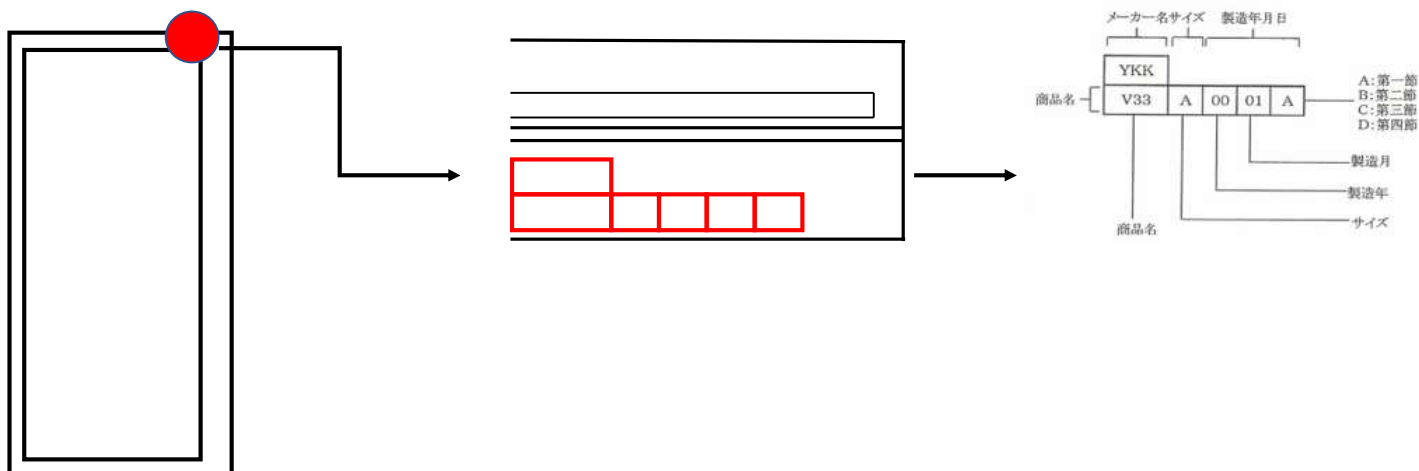

ドア枠「刻印」の確認方法

※折り戸(VDY-)：浴室側から見て右側の上枠アングル部に刻印があります。

※引き戸(SDY-)：脱衣室側から見て右側の上枠アングル部に刻印があります。

お使いのドア品番の確認方法

ドアの刻印、ドアカラー、勝手(吊元)からドア品番の特定ができます。

■ 次の表から適合ドアの品番を確認ください。

| 刻印 | ドアカラー | 勝手(吊元) | ドア品番 | DO-K37337/W-Z |
|------------|-------|--------|---------------------|---------------|
| YKK/V36L■ | ホワイト | 共通 | VDY-8002032(36)/W | ● |
| YKK/V37L■ | ホワイト | 共通 | VDY-8002032(37)/W | ● |
| YKKAP/S12L | ホワイト | R | SDY-8002032R(12)/W | ● |
| YKKAP/S12L | ホワイト | L | SDY-8002032L(12)/W | ● |
| | ホワイト | R | SDY-14002032R(13)/W | ● |
| | ホワイト | L | SDY-14002032L(13)/W | ● |