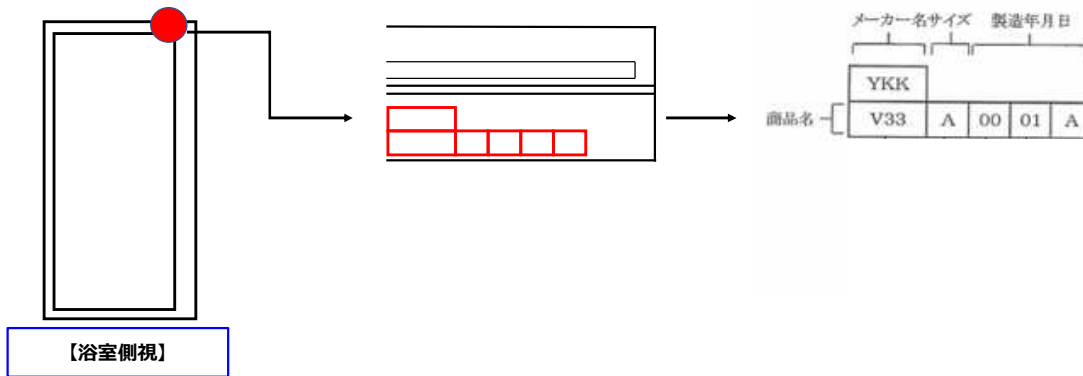

ドア枠「刻印」の確認方法

※浴室側から見て右側の上枠アンクル部に刻印があります。

お使いのドア品番の確認方法

ドアの刻印、ドアカラー、勝手(吊元)からドア品番の特定ができます。

■ 次の表から適合ドアの品番を確認ください。

刻印	ドアカラー	勝手(吊元)	ドア品番	DO-K37878/W-Z	DO-K37879/W-Z
YKK/V33L ■	ホワイト	共通	VDY-8002032(33)/W	●	●
YKK/V33M ■	ホワイト	R	VDY-7002032R(33)/W	●	●
YKK/V33M ■	ホワイト	L	VDY-7002032L(33)/W	●	●
YKK/V34L ■	ホワイト	共通	VDY-8002032(34)/W	●	●
YKK/V36L ■	ホワイト	共通	VDY-8002032(36)/W	●	●
YKK/V37L ■	ホワイト	共通	VDY-8002032(37)/W	●	●
YKK/V40G ■	ホワイト	共通	VDY-8002000(40)/W	●	●
YKK/V41G ■	ホワイト	共通	VDY-8002000(41)/W	●	●
YKK/V42A ■	ホワイト	共通	VDY-6001900(42)/W	●	●
YKK/V42A ■	ホワイト	共通	VDY-6001900(42)/W-M	●	●
YKK/V42B ■	ホワイト	共通	VDY-7001900(42)/W	●	●
YKK/V42B ■	ホワイト	共通	VDY-7001900(42)/W-M	●	●
YKK/V42C ■	ホワイト	共通	VDY-8001900(42)/W	●	●
YKK/V42C ■	ホワイト	共通	VDY-8001900(42)/W-M	●	●
YKK/V42E ■	ホワイト	共通	VDY-7002000(42)/W-M	●	●
YKK/V42G ■	ホワイト	共通	VDY-8002000(42)/W	●	●
YKK/V42G ■	ホワイト	共通	VDY-8002000(42)/W-M	●	●
YKK/V43G ■	ホワイト	共通	VDY-8002000(43)/W	●	●
YKK/V44G ■	ホワイト	共通	VDY-8002000(44)/W	●	●
YKK/V45B ■	ホワイト	共通	VDY-7001900(45)/W	●	●
YKK/V45B ■	ホワイト	共通	VDY-7001900(45)/W-U	●	●
YKK/V45C ■	ホワイト	共通	VDY-8001900(45)/W	●	●
YKK/V45C ■	ホワイト	共通	VDY-8001900(45)/W-U	●	●
YKK/V45E ■	ホワイト	共通	VDY-7002000(45)/W	●	●
YKK/V45E ■	ホワイト	共通	VDY-7002000(45)/W-U	●	●
YKK/V45G ■	ホワイト	共通	VDY-8002000(45)/W	●	●
YKK/V45G ■	ホワイト	共通	VDY-8002000(45)/W-U	●	●
YKK/V46S ■	ホワイト	R	VDYW-10002000R(46)/W	●	●
YKK/V46S ■	ホワイト	L	VDYW-10002000L(46)/W	●	●
YKK/V59E ■	ホワイト	共通	VDY-7002000(59)/W	●	●
YKK/V59G ■	ホワイト	共通	VDY-8002000(59)/W	●	●
YKK/V60B ■	ホワイト	共通	VDY-7001900(60)/W	●	●
YKK/V60C ■	ホワイト	共通	VDY-8001900(60)/W	●	●
YKK/V60E ■	ホワイト	共通	VDY-7002000(60)/W	●	●
YKK/V60G ■	ホワイト	共通	VDY-8002000(60)/W	●	●
YKK/V61T ■	ホワイト	共通	VDY-7002027(61)/W	●	●
YKK/V61U ■	ホワイト	共通	VDY-8002027(61)/W	●	●