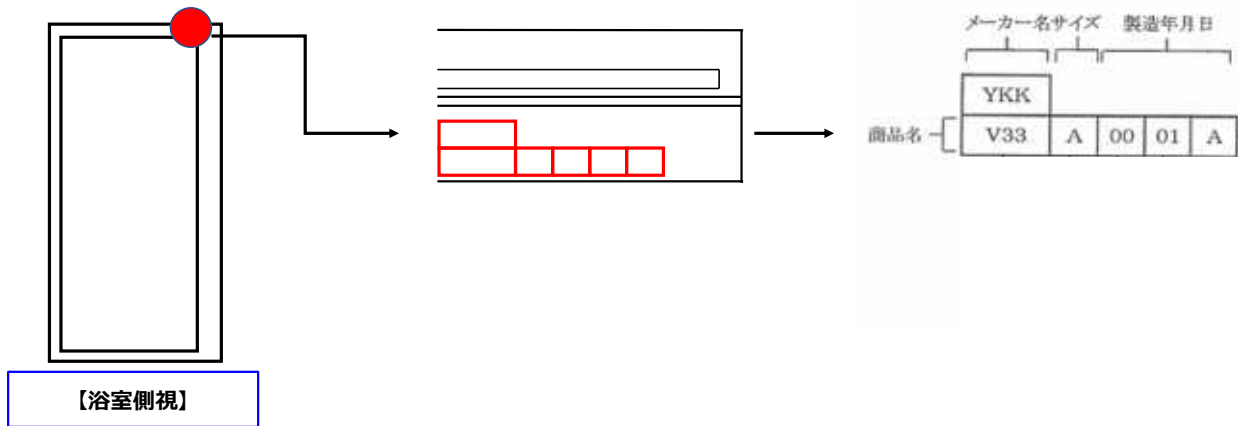

ドア枠「刻印」の確認方法

※浴室側から見て右側の上枠アングル部に刻印があります。

お使いのドア品番の確認方法

ドアの刻印、ドアカラー、勝手(吊元)からドア品番の特定ができます。

■ 次の表から適合ドアの品番を確認ください。

刻印	ドアカラー	勝手(吊元)	ドア品番	DO-K38285/W-Z
YKK/V33L ■	ホワイト	共通	VDY-8002032(33)/W	●
YKK/V33M ■	ホワイト	R	VDY-7002032R(33)/W	●
YKK/V33M ■	ホワイト	L	VDY-7002032L(33)/W	●
YKK/V36L ■	ホワイト	共通	VDY-8002032(36)/W	●
YKK/V40G ■	ホワイト	共通	VDY-8002000(40)/W	●
YKK/V42A ■	ホワイト	共通	VDY-6001900(42)/W	●
YKK/V42A ■	ホワイト	共通	VDY-6001900(42)/W-M	●
YKK/V42B ■	ホワイト	共通	VDY-7001900(42)/W	●
YKK/V42B ■	ホワイト	共通	VDY-7001900(42)/W-M	●
YKK/V42C ■	ホワイト	共通	VDY-8001900(42)/W	●
YKK/V42C ■	ホワイト	共通	VDY-8001900(42)/W-M	●
YKK/V42E ■	ホワイト	共通	VDY-7002000(42)/W-M	●
YKK/V42G ■	ホワイト	共通	VDY-8002000(42)/W	●
YKK/V42G ■	ホワイト	共通	VDY-8002000(42)/W-M	●
YKK/V43G ■	ホワイト	共通	VDY-8002000(43)/W	●
YKK/V45B ■	ホワイト	共通	VDY-7001900(45)/W	●
YKK/V45B ■	ホワイト	共通	VDY-7001900(45)/W-U	●
YKK/V45C ■	ホワイト	共通	VDY-8001900(45)/W	●
YKK/V45C ■	ホワイト	共通	VDY-8001900(45)/W-U	●
YKK/V45E ■	ホワイト	共通	VDY-7002000(45)/W	●
YKK/V45E ■	ホワイト	共通	VDY-7002000(45)/W-U	●
YKK/V45G ■	ホワイト	共通	VDY-8002000(45)/W	●
YKK/V45G ■	ホワイト	共通	VDY-8002000(45)/W-U	●
YKK/V59E ■	ホワイト	共通	VDY-7002000(59)/W	●
YKK/V59G ■	ホワイト	共通	VDY-8002000(59)/W	●
YKK/V60B ■	ホワイト	共通	VDY-7001900(60)/W	●
YKK/V60C ■	ホワイト	共通	VDY-8001900(60)/W	●
YKK/V60E ■	ホワイト	共通	VDY-7002000(60)/W	●
YKK/V60G ■	ホワイト	共通	VDY-8002000(60)/W	●
YKK/V61T ■	ホワイト	共通	VDY-7002027(61)/W	●
YKK/V61U ■	ホワイト	共通	VDY-8002027(61)/W	●