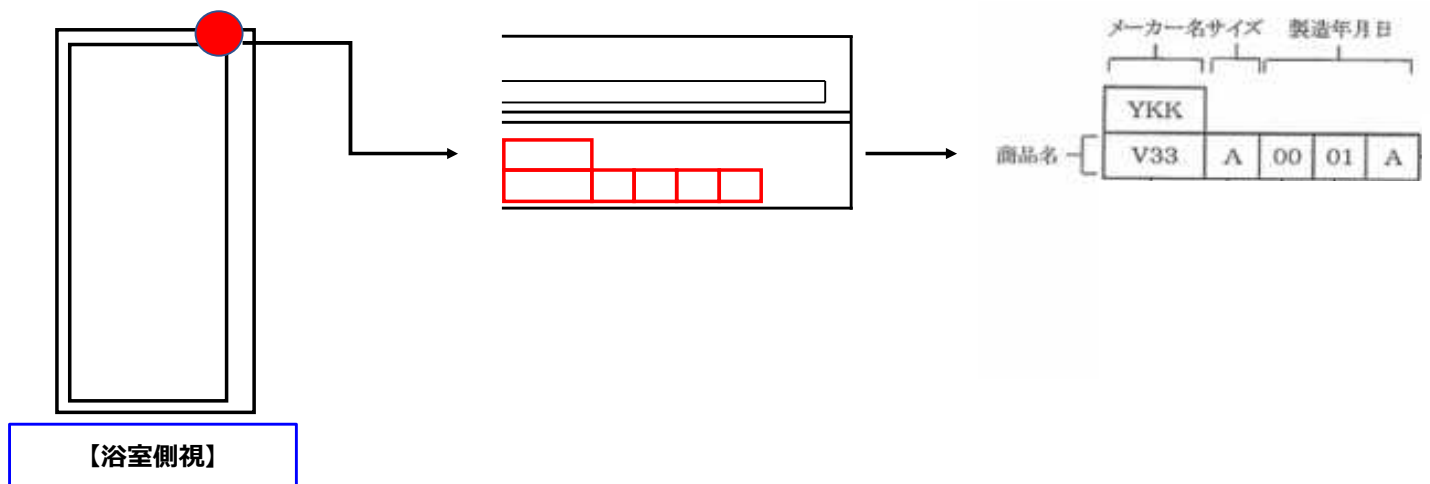

ドア枠「刻印」の確認方法

※浴室側から見て右側の上枠アングル部に刻印があります。

【浴室側視】

お使いのドア品番の確認方法

ドアの刻印、ドアカラー、勝手(吊元)からドア品番の特定ができます。

■ 次の表から適合ドアの品番を確認ください。

刻印	ドアカラー	勝手(吊元)	ドア品番	DO-K38290-SET/W-Z
YKK/V33L ■	ホワイト	共通	VDY-8002032(33)/W	●
YKK/V33M ■	ホワイト	R	VDY-7002032R(33)/W	●
YKK/V33M ■	ホワイト	L	VDY-7002032L(33)/W	●
YKK/V34L ■	ホワイト	共通	VDY-8002032(34)/W	●
YKK/V36L ■	ホワイト	共通	VDY-8002032(36)/W	●
YKK/V37L ■	ホワイト	共通	VDY-8002032(37)/W	●
YKK/V40G ■	ホワイト	共通	VDY-8002000(40)/W	●
YKK/V41G ■	ホワイト	共通	VDY-8002000(41)/W	●
YKK/V42A ■	ホワイト	共通	VDY-6001900(42)/W	●
YKK/V42A ■	ホワイト	共通	VDY-6001900(42)/W-M	●
YKK/V42B ■	ホワイト	共通	VDY-7001900(42)/W	●
YKK/V42B ■	ホワイト	共通	VDY-7001900(42)/W-M	●
YKK/V42C ■	ホワイト	共通	VDY-8001900(42)/W	●
YKK/V42C ■	ホワイト	共通	VDY-8001900(42)/W-M	●
YKK/V42E ■	ホワイト	共通	VDY-7002000(42)/W-M	●
YKK/V42G ■	ホワイト	共通	VDY-8002000(42)/W	●
YKK/V42G ■	ホワイト	共通	VDY-8002000(42)/W-M	●
YKK/V43G ■	ホワイト	共通	VDY-8002000(43)/W	●
YKK/V44G ■	ホワイト	共通	VDY-8002000(44)/W	●
YKK/V45B ■	ホワイト	共通	VDY-7001900(45)/W	●
YKK/V45B ■	ホワイト	共通	VDY-7001900(45)/W-U	●
YKK/V45C ■	ホワイト	共通	VDY-8001900(45)/W	●
YKK/V45C ■	ホワイト	共通	VDY-8001900(45)/W-U	●
YKK/V45E ■	ホワイト	共通	VDY-7002000(45)/W	●

刻印	ドアカラー	勝手(吊元)	ドア品番	DO-K38290-SET/W-Z
YKK/V45E■	ホワイト	共通	VDY-7002000(45)/W-U	●
YKK/V45G■	ホワイト	共通	VDY-8002000(45)/W	●
YKK/V45G■	ホワイト	共通	VDY-8002000(45)/W-U	●
YKK/V46S■	ホワイト	R	VDYW-10002000R(46)/W	●
YKK/V46S■	ホワイト	L	VDYW-10002000L(46)/W	●
YKK/V59E■	ホワイト	共通	VDY-7002000(59)/W	●
YKK/V59G■	ホワイト	共通	VDY-8002000(59)/W	●
YKK/V60B■	ホワイト	共通	VDY-7001900(60)/W	●
YKK/V60C■	ホワイト	共通	VDY-8001900(60)/W	●
YKK/V60E■	ホワイト	共通	VDY-7002000(60)/W	●
YKK/V60G■	ホワイト	共通	VDY-8002000(60)/W	●
YKK/V61T■	ホワイト	共通	VDY-7002027(61)/W	●
YKK/V61U■	ホワイト	共通	VDY-8002027(61)/W	●