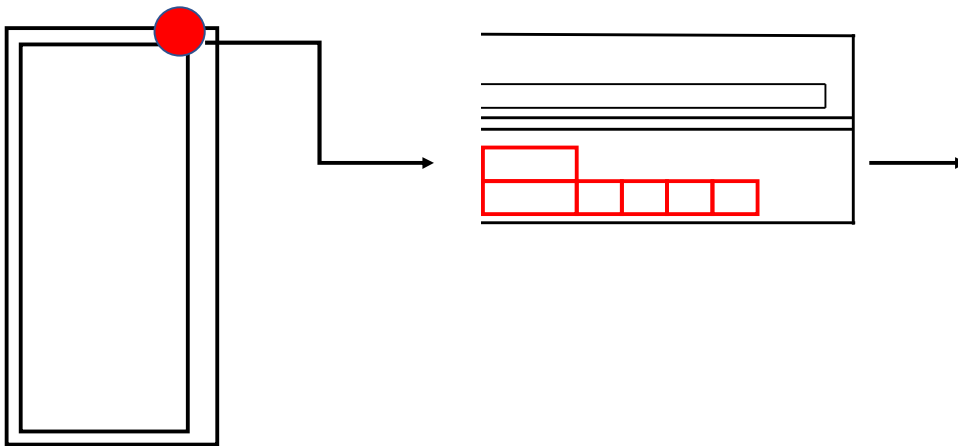

ドア枠「刻印」の確認方法

※浴室側から見て右側の上枠アングル部に刻印があります。

【浴室側視】

お使いのドア品番の確認方法

ドアの刻印、ドアカラー、勝手(吊元)からドア品番の特定ができます。

■ 次の表から適合ドアの品番を確認ください。

刻印	ドアカラー	勝手(吊元)	ドア品番	DO-K38543-SET/W-Z
YKK/V33L■	ホワイト	共通	VDY-8002032(33)/W	●
YKK/V33M■	ホワイト	R	VDY-7002032R(33)/W	●
YKK/V33M■	ホワイト	L	VDY-7002032L(33)/W	●
YKK/V34L■	ホワイト	共通	VDY-8002032(34)/W	●
YKK/V36L■	ホワイト	共通	VDY-8002032(36)/W	●
YKK/V37L■	ホワイト	共通	VDY-8002032(37)/W	●
YKK/V61T■	ホワイト	共通	VDY-7002027(61)/W	●
YKK/V61U■	ホワイト	共通	VDY-8002027(61)/W	●