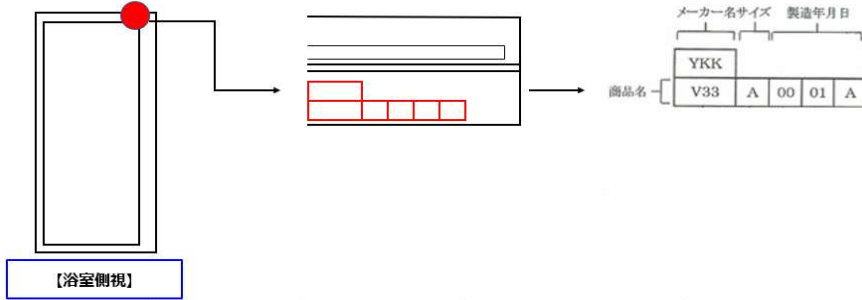

## ドア枠「刻印」の確認方法

※浴室側から見て右側の上枠アンクル部に刻印があります。

## お使いのドア品番の確認方法

ドアの刻印、ドアカラー、勝手(吊元)からドア品番の特定ができます。

■ 次の表から適合ドアの品番を確認ください。

刻印	ドアカラー	勝手(吊元)	ドア品番	DO-K91980-1-SET(600)/W 600Wドア用	DO-K91980-1-SET(700)/W 700Wドア用	DO-K91980-1-SET(800)/W 800Wドア用
YKK/V42A ■	ホワイト	共通	VDY-6001900(42)/W	●		
YKK/V42A ■	ホワイト	共通	VDY-6001900(42)/W-M	●		
YKK/V33M ■	ホワイト	R	VDY-7002032R(33)/W		●	
YKK/V33M ■	ホワイト	L	VDY-7002032L(33)/W		●	
YKK/V42B ■	ホワイト	共通	VDY-7001900(42)/W		●	
YKK/V42B ■	ホワイト	共通	VDY-7001900(42)/W-M		●	
YKK/V42E ■	ホワイト	共通	VDY-7002000(42)/W-M		●	
YKK/V45B ■	ホワイト	共通	VDY-7001900(45)/W		●	
YKK/V45B ■	ホワイト	共通	VDY-7001900(45)/W-U		●	
YKK/V45E ■	ホワイト	共通	VDY-7002000(45)/W		●	
YKK/V45E ■	ホワイト	共通	VDY-7002000(45)/W-U		●	
YKK/V59E ■	ホワイト	共通	VDY-7002000(59)/W		●	
YKK/V60B ■	ホワイト	共通	VDY-7001900(60)/W		●	
YKK/V60E ■	ホワイト	共通	VDY-7002000(60)/W		●	
YKK/V61T ■	ホワイト	共通	VDY-7002027(61)/W		●	
YKK/V33L ■	ホワイト	共通	VDY-8002032(33)/W			●
YKK/V36L ■	ホワイト	共通	VDY-8002032(36)/W			●
YKK/V40G ■	ホワイト	共通	VDY-8002000(40)/W			●
YKK/V42C ■	ホワイト	共通	VDY-8001900(42)/W			●
YKK/V42C ■	ホワイト	共通	VDY-8001900(42)/W-M			●
YKK/V42G ■	ホワイト	共通	VDY-8002000(42)/W			●
YKK/V42G ■	ホワイト	共通	VDY-8002000(42)/W-M			●
YKK/V43G ■	ホワイト	共通	VDY-8002000(43)/W			●
YKK/V45C ■	ホワイト	共通	VDY-8001900(45)/W			●
YKK/V45C ■	ホワイト	共通	VDY-8001900(45)/W-U			●
YKK/V45G ■	ホワイト	共通	VDY-8002000(45)/W			●
YKK/V45G ■	ホワイト	共通	VDY-8002000(45)/W-U			●
YKK/V59G ■	ホワイト	共通	VDY-8002000(59)/W			●
YKK/V60C ■	ホワイト	共通	VDY-8001900(60)/W			●
YKK/V60G ■	ホワイト	共通	VDY-8002000(60)/W			●
YKK/V61U ■	ホワイト	共通	VDY-8002027(61)/W			●