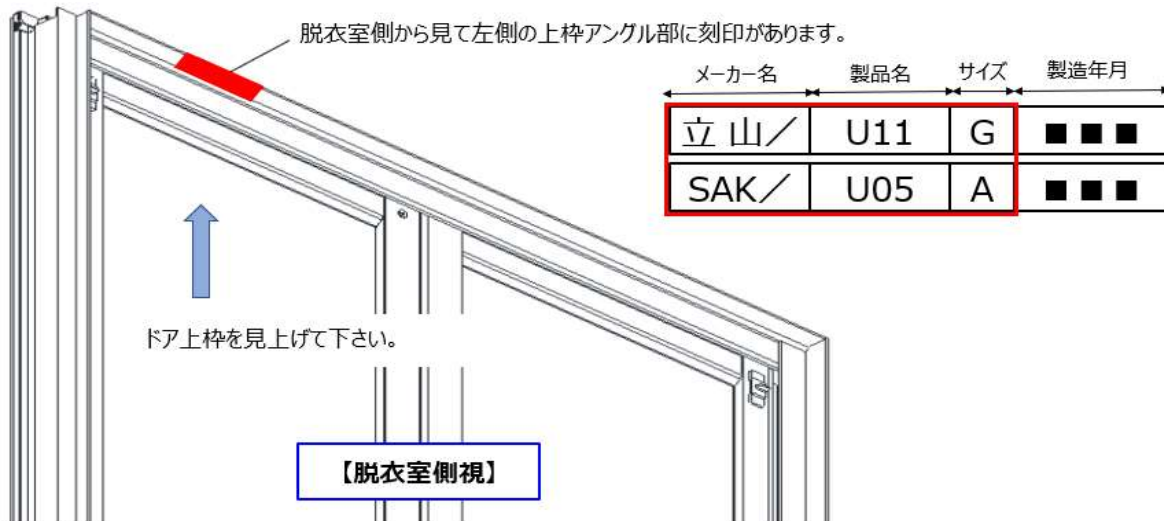

ドア枠「刻印」の確認方法

お使いのドア品番の確認方法

ドアの刻印、ドアカラー、勝手(吊元)からドア品番の特定ができます。

■ 次の表から適合ドアの品番を確認ください。

刻印	ドアカラー	勝手(吊元)	ドア品番	DO-PH8502/SI
立山/N40A ■	ホワイト	R	NDY-6001900SR(40)/W-M	●
立山/N40A ■	ホワイト	R	NDY-6001900SR(40)/W-N	●
立山/N40A ■	ホワイト	L	NDY-6001900SL(40)/W-M	●
立山/N40A ■	ホワイト	L	NDY-6001900SL(40)/W-N	●
立山/N40B ■	ホワイト	R	NDY-7001900SR(40)/W-M	●
立山/N40B ■	ホワイト	R	NDY-7001900SR(40)/W-N	●
立山/N40B ■	ホワイト	L	NDY-7001900SL(40)/W-M	●
立山/N40B ■	ホワイト	L	NDY-7001900SL(40)/W-N	●
立山/N41A ■	ホワイト	R	NDY-6001900SR(41)/W-M	●
立山/N41A ■	ホワイト	R	NDY-6001900SR(41)/W-N	●
立山/N41A ■	ホワイト	L	NDY-6001900SL(41)/W-M	●
立山/N41A ■	ホワイト	L	NDY-6001900SL(41)/W-N	●
立山/N41B ■	ホワイト	R	NDY-7001900SR(41)/W-M	●
立山/N41B ■	ホワイト	R	NDY-7001900SR(41)/W-N	●
立山/N41B ■	ホワイト	L	NDY-7001900SL(41)/W-M	●
立山/N41B ■	ホワイト	L	NDY-7001900SL(41)/W-N	●
立山/N42E ■	ホワイト	R	NDY-7002000SR(42)/W-M	●
立山/N42E ■	ホワイト	R	NDY-7002000SR(42)/W-N	●
立山/N42E ■	ホワイト	R	NDY-7002000UR(42)/W-M	●
立山/N42E ■	ホワイト	R	NDY-7002000UR(42)/W-N	●