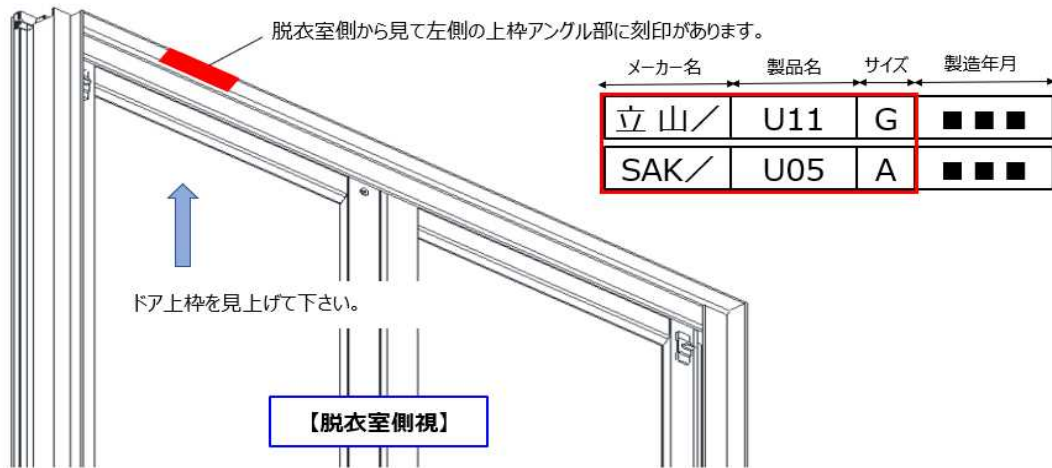

## ドア枠「刻印」の確認方法

## お使いのドア品番の確認方法

ドアの刻印、ドアカラー、勝手(吊元)からドア品番の特定ができます。

■ 次の表から適合ドアの品番を確認ください。(刻印 1)

刻印 1	ドアカラー	勝手(吊元)	ドア品番	DO-PJA0332/W01
立山/U12B	ホワイト	R	UDY-7001900UR(12)/W	●
立山/U12B	ホワイト	L	UDY-7001900UL(12)/W	●
立山/U12B	ホワイト	R	UDY-7001900UR(12)/W-K	●
立山/U12B	ホワイト	L	UDY-7001900UL(12)/W-K	●
立山/U12C	ホワイト	R	UDY-8001900UR(12)/W	●
立山/U12C	ホワイト	L	UDY-8001900UL(12)/W	●
立山/U12E	ホワイト	R	UDY-7002000UR(12)/W	●
立山/U12E	ホワイト	L	UDY-7002000UL(12)/W	●
立山/U12E	ホワイト	R	UDY-7002000UR(12)/W-K	●
立山/U12E	ホワイト	L	UDY-7002000UL(12)/W-K	●
立山/U12G	ホワイト	R	UDY-8002000UR(12)/W	●
立山/U12G	ホワイト	L	UDY-8002000UL(12)/W	●
立山/U12R	ホワイト	R	UDYW-10001900UR(12)/W	●
立山/U12R	ホワイト	L	UDYW-10001900UL(12)/W	●
立山/U12S	ホワイト	R	UDYW-10002000UR(12)/W	●
立山/U12S	ホワイト	L	UDYW-10002000UL(12)/W	●
立山/U13B	ホワイト	R	UDY-7001900UR(13)/W	●
立山/U13B	ホワイト	L	UDY-7001900UL(13)/W	●
立山/U13C	ホワイト	R	UDY-8001900UR(13)/W	●
立山/U13C	ホワイト	L	UDY-8001900UL(13)/W	●
立山/U13E	ホワイト	R	UDY-7002000UR(13)/W	●
立山/U13E	ホワイト	L	UDY-7002000UL(13)/W	●
立山/U13G	ホワイト	R	UDY-8002000UR(13)/W	●
立山/U13G	ホワイト	L	UDY-8002000UL(13)/W	●