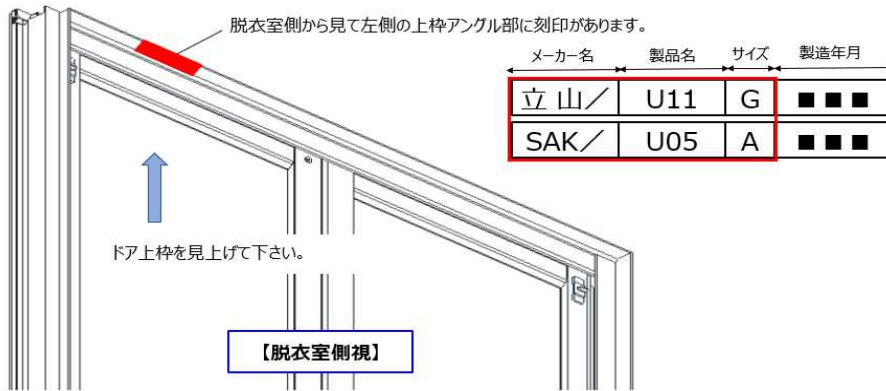

## ドア枠「刻印」の確認方法

## お使いのドア品番の確認方法

ドアの刻印、ドアカラー、勝手(吊元)からドア品番の特定ができます。

■ 次の表から適合ドアの品番を確認ください。(刻印1)

刻印1	ドアカラー	勝手(吊元)	ドア品番	DO-PKB1945/W01	DO-PKB1945/S30
立山/R9B	ホワイト	R	RDY-7001900UR(9)/W	●	
立山/R9B	ホワイト	L	RDY-7001900UL(9)/W	●	
立山/R9B	ホワイト	R	RDY-7001900UR(9)/W-K	●	
立山/R9B	ホワイト	L	RDY-7001900UL(9)/W-K	●	
立山/R9B	ホワイト	R	RDY-7001900UR(9)/W-M	●	
立山/R9B	ホワイト	L	RDY-7001900UL(9)/W-M	●	
立山/R9C	ホワイト	R	RDY-8001900UR(9)/W	●	
立山/R9C	ホワイト	L	RDY-8001900UL(9)/W	●	
立山/R9E	ホワイト	R	RDY-7002000UR(9)/W	●	
立山/R9E	ホワイト	L	RDY-7002000UL(9)/W	●	
立山/R9E	ホワイト	R	RDY-7002000UR(9)/W-K	●	
立山/R9E	ホワイト	L	RDY-7002000UL(9)/W-K	●	
立山/R9E	ホワイト	R	RDY-7002000UR(9)/W-M	●	
立山/R9E	ホワイト	L	RDY-7002000UL(9)/W-M	●	
立山/R9G	ホワイト	R	RDY-8002000UR(9)/W	●	
立山/R9G	ホワイト	L	RDY-8002000UL(9)/W	●	
立山/R9R	ホワイト	R	RDYW-10001900UR(9)/W	●	
立山/R9R	ホワイト	L	RDYW-10001900UL(9)/W	●	
立山/R9S	ホワイト	R	RDYW-10002000UR(9)/W	●	
立山/R9S	ホワイト	L	RDYW-10002000UL(9)/W	●	
立山/R10E	ホワイト	R	RDY-7002000UR(10)/W	●	
立山/R10E	ホワイト	L	RDY-7002000UL(10)/W	●	
立山/R10G	ホワイト	R	RDY-8002000UR(10)/W	●	
立山/R10G	ホワイト	L	RDY-8002000UL(10)/W	●	
立山/RTB	ホワイト	R	RDY-7001900UR(14)/W	●	
立山/RTB	ホワイト	L	RDY-7001900UL(14)/W	●	
立山/RTB	ホワイト	R	RDY-7001900UR(14)/W-PG	●	
立山/RTB	ホワイト	L	RDY-7001900UL(14)/W-PG	●	
立山/RTB	ホワイト	R	RDY-7001900UR(17)/WM	●	
立山/RTB	ホワイト	L	RDY-7001900UL(17)/WM	●	
立山/RTB	ホワイト	R	RDY-7001900UR(17)/WM-RPG	●	
立山/RTB	ホワイト	L	RDY-7001900UL(17)/WM-RPG	●	