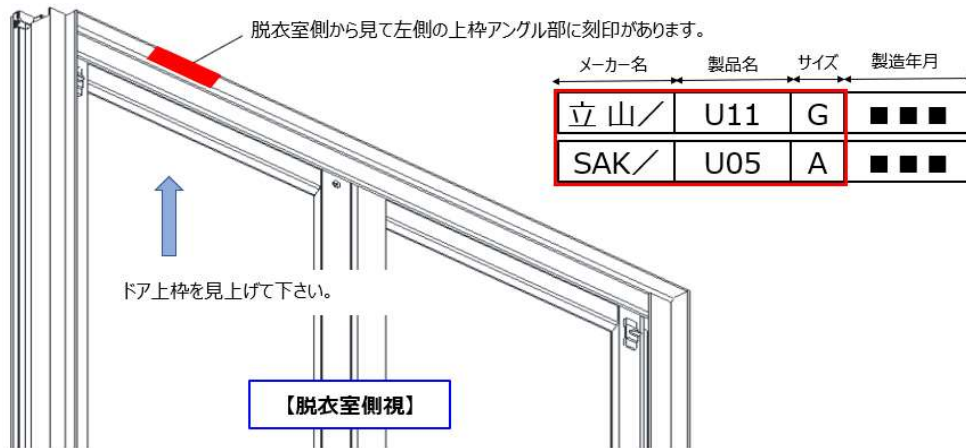

## ドア枠「刻印」の確認方法

## お使いのドア品番の確認方法

ドアの刻印、ドアカラー、勝手(吊元)からドア品番の特定ができます。

■ 次の表から適合ドアの品番を確認ください。

刻印	ドアカラー	勝手(吊元)	ドア品番	DO-PYTA859AC/W01 600W・700Wドア用	DO-PYTA859AD/W01 800Wドア用
立山/U11A■	ホワイト	R	UDY-6001900UR(11)/W	●	
立山/U11A■	ホワイト	R	UDY-6001900UR(11)/WM	●	
立山/U11A■	ホワイト	L	UDY-6001900UL(11)/W	●	
立山/U11A■	ホワイト	L	UDY-6001900UL(11)/WM	●	
立山/U11B■	ホワイト	R	UDY-7001900UR(11)/W	●	
立山/U11B■	ホワイト	R	UDY-7001900UR(11)/WM	●	
立山/U11B■	ホワイト	L	UDY-7001900UL(11)/W	●	
立山/U11B■	ホワイト	L	UDY-7001900UL(11)/WM	●	
立山/U11E■	ホワイト	R	UDY-7002000UR(11)/W	●	
立山/U11E■	ホワイト	L	UDY-7002000UL(11)/W	●	
立山/U11T■	ホワイト	R	UDY-6001720UR(11)/W	●	
立山/U11T■	ホワイト	L	UDY-6001720UL(11)/W	●	
立山/U11Z■	ホワイト	R	UDY-6002000UR(11)/W	●	
立山/U11Z■	ホワイト	L	UDY-6002000UL(11)/W	●	
立山/U11A■	シルバー	R	UDY-6001900UR(11)/S	●	
立山/U11A■	シルバー	L	UDY-6001900UL(11)/S	●	
立山/U11B■	シルバー	R	UDY-7001900UR(11)/S	●	
立山/U11B■	シルバー	L	UDY-7001900UL(11)/S	●	
立山/U11C■	ホワイト	R	UDY-8001900UR(11)/W		●
立山/U11C■	ホワイト	L	UDY-8001900UL(11)/W		●
立山/U11G■	ホワイト	R	UDY-8002000UR(11)/W		●
立山/U11G■	ホワイト	L	UDY-8002000UL(11)/W		●