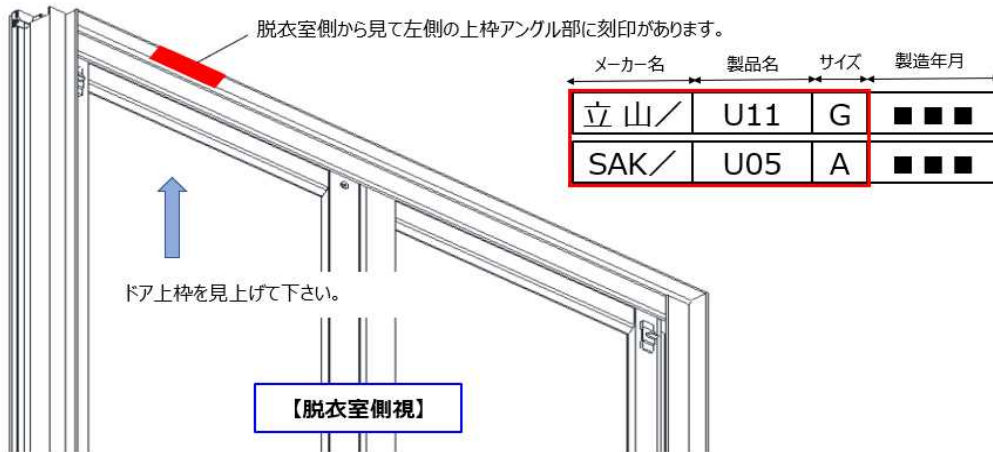

ドア枠「刻印」の確認方法

お使いのドア品番の確認方法

ドアの刻印、ドアカラー、勝手(吊元)からドア品番の特定ができます。

■ 次の表から適合ドアの品番を確認ください。(刻印 1)

刻印 1	ドアカラー	勝手(吊元)	ドア品番	DO-PYTB040/W01(22)
立山/R9E	ホワイト	L	RDY-7002000UL(9)/W	●
立山/U12B	ホワイト	R	UDY-7001900UR(12)/W	●
立山/U12B	ホワイト	L	UDY-7001900UL(12)/W	●
立山/U12B	ホワイト	R	UDY-7001900UR(12)/W-K	●
立山/U12B	ホワイト	L	UDY-7001900UL(12)/W-K	●
立山/U12C	ホワイト	R	UDY-8001900UR(12)/W	●
立山/U12C	ホワイト	L	UDY-8001900UL(12)/W	●
立山/U12E	ホワイト	R	UDY-7002000UR(12)/W	●
立山/U12E	ホワイト	L	UDY-7002000UL(12)/W	●
立山/U12E	ホワイト	R	UDY-7002000UR(12)/W-K	●
立山/U12E	ホワイト	L	UDY-7002000UL(12)/W-K	●
立山/U12G	ホワイト	R	UDY-8002000UR(12)/W	●
立山/U12G	ホワイト	L	UDY-8002000UL(12)/W	●
立山/U12R	ホワイト	R	UDYW-10001900UR(12)/W	●
立山/U12R	ホワイト	L	UDYW-10001900UL(12)/W	●
立山/U12S	ホワイト	R	UDYW-10002000UR(12)/W	●
立山/U12S	ホワイト	L	UDYW-10002000UL(12)/W	●
立山/U13B	ホワイト	R	UDY-7001900UR(13)/W	●
立山/U13B	ホワイト	L	UDY-7001900UL(13)/W	●
立山/U13C	ホワイト	R	UDY-8001900UR(13)/W	●
立山/U13C	ホワイト	L	UDY-8001900UL(13)/W	●
立山/U13E	ホワイト	R	UDY-7002000UR(13)/W	●
立山/U13E	ホワイト	L	UDY-7002000UL(13)/W	●
立山/U13G	ホワイト	R	UDY-8002000UR(13)/W	●
立山/U13G	ホワイト	L	UDY-8002000UL(13)/W	●