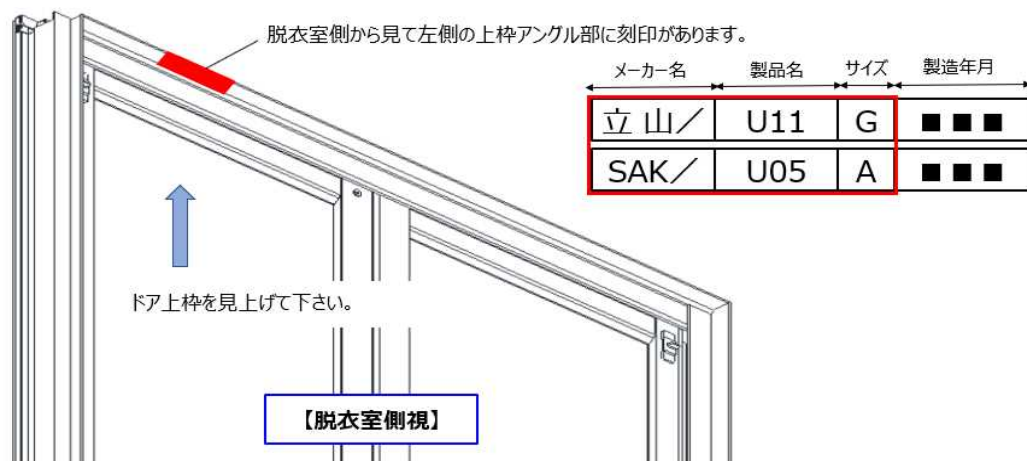

ドア枠「刻印」の確認方法

お使いのドア品番の確認方法

ドアの刻印、ドアカラー、勝手(吊元)からドア品番の特定ができます。

■ 次の表から適合ドアの品番を確認ください。(刻印 1)

刻印 1	ドアカラー	勝手(吊元)	ドア品番	DO-PYTB051/W01
立山/R9B	ホワイト	R	RDY-7001900UR(9)/W	●
立山/R9B	ホワイト	L	RDY-7001900UL(9)/W	●
立山/R9B	ホワイト	R	RDY-7001900UR(9)/W-K	●
立山/R9B	ホワイト	L	RDY-7001900UL(9)/W-K	●
立山/R9B	ホワイト	R	RDY-7001900UR(9)/W-M	●
立山/R9B	ホワイト	L	RDY-7001900UL(9)/W-M	●
立山/R9B	シルバー	R	RDY-7001900UR(9)/S	●
立山/R9B	シルバー	L	RDY-7001900UL(9)/S	●
立山/R9B	シルバー	R	RDY-7001900UR(9)/S-K	●
立山/R9B	シルバー	L	RDY-7001900UL(9)/S-K	●
立山/R9B	シルバー	R	RDY-7001900UR(9)/SM-K	●
立山/R9B	シルバー	L	RDY-7001900UL(9)/SM-K	●
立山/R9B	シルバー	R	RDY-7001900UR(9)/SM-M	●
立山/R9B	シルバー	L	RDY-7001900UL(9)/SM-M	●
立山/R9C	ホワイト	R	RDY-8001900UR(9)/W	●
立山/R9C	ホワイト	L	RDY-8001900UL(9)/W	●
立山/R9C	シルバー	R	RDY-8001900UR(9)/S	●
立山/R9C	シルバー	L	RDY-8001900UL(9)/S	●
立山/R9E	ホワイト	R	RDY-7002000UR(9)/W	●
立山/R9E	ホワイト	L	RDY-7002000UL(9)/W	●
立山/R9E	ホワイト	R	RDY-7002000UR(9)/W-K	●
立山/R9E	ホワイト	L	RDY-7002000UL(9)/W-K	●
立山/R9E	ホワイト	R	RDY-7002000UR(9)/W-M	●
立山/R9E	ホワイト	L	RDY-7002000UL(9)/W-M	●