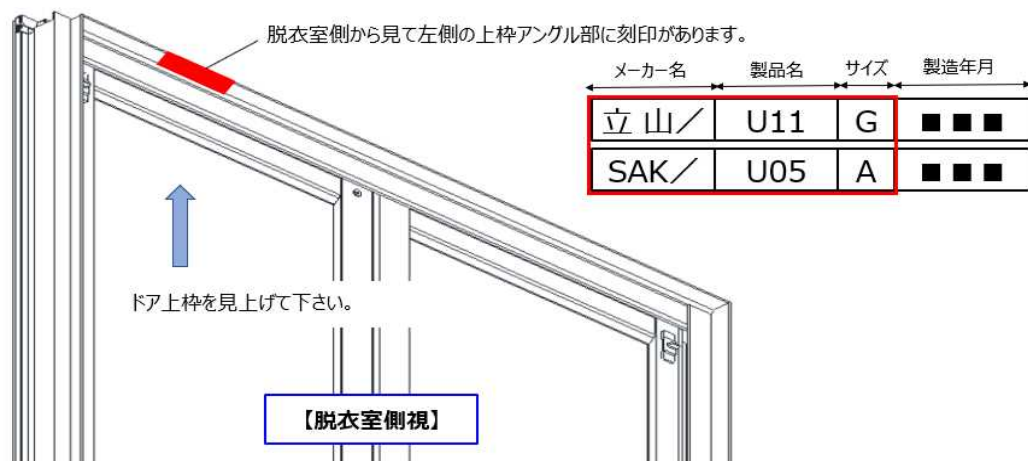

## ドア枠「刻印」の確認方法

## お使いのドア品番の確認方法

ドアの刻印、ドアカラー、勝手(吊元)からドア品番の特定ができます。

■ 次の表から適合ドアの品番を確認ください。(刻印1)

刻印1	ドアカラー	勝手(吊元)	ドア品番	DO-PYTB426AF/W01
立山/UTC	ホワイト	R	UDY-8001900UR(19)/W	●
立山/UTC	ホワイト	L	UDY-8001900UL(19)/W	●
立山/UTC	ホワイト	R	UDY-8001900UR(23)/WM	●
立山/UTC	ホワイト	L	UDY-8001900UL(23)/WM	●
立山/UTC	ホワイト	R	UDY-8001900UR(23)/WM-K	●
立山/UTC	ホワイト	L	UDY-8001900UL(23)/WM-K	●
立山/UTC	ホワイト	R	UDY-8001900UR(23)/WM-PH	●
立山/UTC	ホワイト	L	UDY-8001900UL(23)/WM-PH	●
立山/UTG	ホワイト	R	UDY-8002000UR(19)/W	●
立山/UTG	ホワイト	L	UDY-8002000UL(19)/W	●
立山/UTG	ホワイト	R	UDY-8002000UR(23)/WM	●
立山/UTG	ホワイト	L	UDY-8002000UL(23)/WM	●
立山/UTG	ホワイト	R	UDY-8002000UR(23)/WM-K	●
立山/UTG	ホワイト	L	UDY-8002000UL(23)/WM-K	●
立山/UTG	ホワイト	R	UDY-8002000UR(23)/WM-PH	●
立山/UTG	ホワイト	L	UDY-8002000UL(23)/WM-PH	●