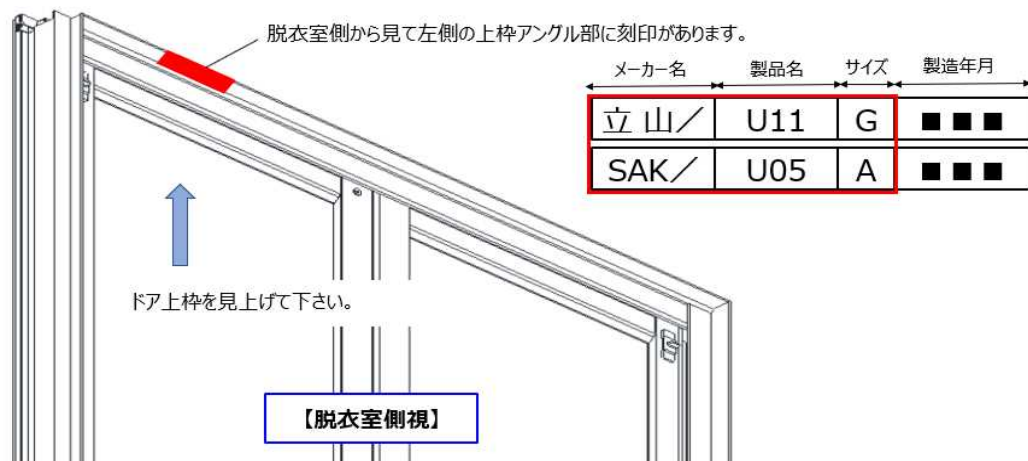

ドア枠「刻印」の確認方法

お使いのドア品番の確認方法

ドアの刻印、ドアカラー、勝手(吊元)からドア品番の特定ができます。

■ 次の表から適合ドアの品番を確認ください。(刻印1)

刻印1	ドアカラー	勝手(吊元)	ドア品番	DO-PYTB426AG/W01
立山/RTB	ホワイト	R	RDY-7001900UR(17)/WM	●
立山/RTB	ホワイト	L	RDY-7001900UL(17)/WM	●
立山/RTB	ホワイト	R	RDY-7001900UR(17)/WM-RPG	●
立山/RTB	ホワイト	L	RDY-7001900UL(17)/WM-RPG	●
立山/RTB	シルバー	R	RDY-7001900UR(17)/S	●
立山/RTB	シルバー	L	RDY-7001900UL(17)/S	●
立山/RTB	シルバー	R	RDY-7001900UR(17)/S-RPG	●
立山/RTB	シルバー	L	RDY-7001900UL(17)/S-RPG	●
立山/RTE	ホワイト	R	RDY-7002000UR(17)/WM	●
立山/RTE	ホワイト	L	RDY-7002000UL(17)/WM	●
立山/RTE	ホワイト	R	RDY-7002000UR(17)/WM-RPG	●
立山/RTE	ホワイト	L	RDY-7002000UL(17)/WM-RPG	●
立山/RTE	シルバー	R	RDY-7002000UR(17)/S	●
立山/RTE	シルバー	L	RDY-7002000UL(17)/S	●
立山/RTE	シルバー	R	RDY-7002000UR(17)/S-RPG	●
立山/RTE	シルバー	L	RDY-7002000UL(17)/S-RPG	●
立山/UTB	ホワイト	R	UDY-7001900UR(19)/W	●
立山/UTB	ホワイト	L	UDY-7001900UL(19)/W	●
立山/UTB	ホワイト	R	UDY-7001900UR(23)/WM	●
立山/UTB	ホワイト	L	UDY-7001900UL(23)/WM	●
立山/UTB	ホワイト	R	UDY-7001900UR(23)/WM-K	●
立山/UTB	ホワイト	L	UDY-7001900UL(23)/WM-K	●
立山/UTB	ホワイト	R	UDY-7001900UR(23)/WM-PH	●
立山/UTB	ホワイト	L	UDY-7001900UL(23)/WM-PH	●

刻印 1	ドアカラー	勝手(吊元)	ドア品番	DO-PYTB426AG/W01
立山/UTE	ホワイト	R	UDY-7002000UR(19)/W	●
立山/UTE	ホワイト	L	UDY-7002000UL(19)/W	●
立山/UTE	ホワイト	R	UDY-7002000UR(23)/WM	●
立山/UTE	ホワイト	L	UDY-7002000UL(23)/WM	●
立山/UTE	ホワイト	R	UDY-7002000UR(23)/WM-K	●
立山/UTE	ホワイト	L	UDY-7002000UL(23)/WM-K	●
立山/UTE	ホワイト	R	UDY-7002000UR(23)/WM-PH	●
立山/UTE	ホワイト	L	UDY-7002000UL(23)/WM-PH	●