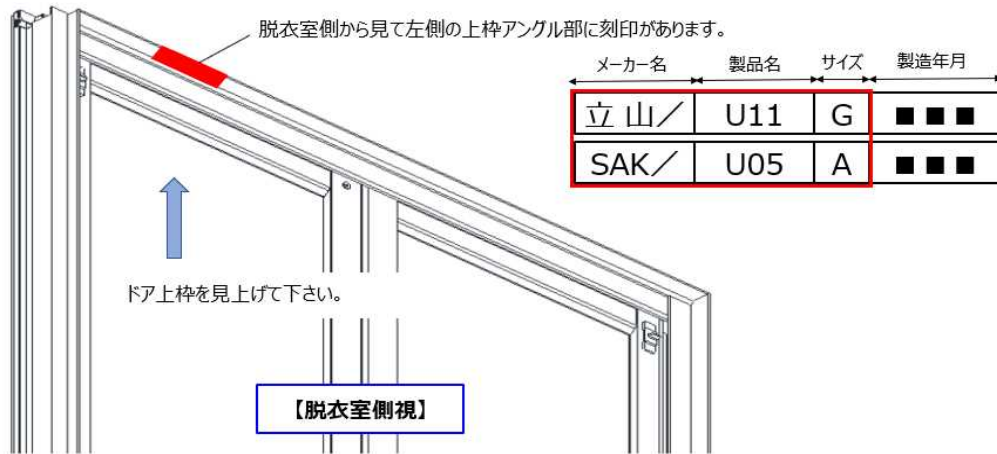

ドア枠「刻印」の確認方法

お使いのドア品番の確認方法

ドアの刻印、ドアカラー、勝手(吊元)からドア品番の特定ができます。

■ 次の表から適合ドアの品番を確認ください。(刻印 1)

刻印 1	ドアカラー	勝手(吊元)	ドア品番	DO-PYTB615/W01(22)
立山/R9B	ホワイト	R	RDY-7001900UR(9)/W	●
立山/R9B	ホワイト	L	RDY-7001900UL(9)/W	●
立山/R9B	ホワイト	R	RDY-7001900UR(9)/W-K	●
立山/R9B	ホワイト	L	RDY-7001900UL(9)/W-K	●
立山/R9B	ホワイト	R	RDY-7001900UR(9)/W-M	●
立山/R9B	ホワイト	L	RDY-7001900UL(9)/W-M	●
立山/R9C	ホワイト	R	RDY-8001900UR(9)/W	●
立山/R9C	ホワイト	L	RDY-8001900UL(9)/W	●
立山/R9E	ホワイト	R	RDY-7002000UR(9)/W	●
立山/R9E	ホワイト	L	RDY-7002000UL(9)/W	●
立山/R9E	ホワイト	R	RDY-7002000UR(9)/W-K	●
立山/R9E	ホワイト	L	RDY-7002000UL(9)/W-K	●
立山/R9E	ホワイト	R	RDY-7002000UR(9)/W-M	●
立山/R9E	ホワイト	L	RDY-7002000UL(9)/W-M	●
立山/R9G	ホワイト	R	RDY-8002000UR(9)/W	●
立山/R9G	ホワイト	L	RDY-8002000UL(9)/W	●
立山/R9R	ホワイト	R	RDYW-10001900UR(9)/W	●
立山/R9R	ホワイト	L	RDYW-10001900UL(9)/W	●
立山/R9S	ホワイト	R	RDYW-10002000UR(9)/W	●
立山/R9S	ホワイト	L	RDYW-10002000UL(9)/W	●
立山/R10E	ホワイト	R	RDY-7002000UR(10)/W	●
立山/R10E	ホワイト	L	RDY-7002000UL(10)/W	●
立山/R10G	ホワイト	R	RDY-8002000UR(10)/W	●
立山/R10G	ホワイト	L	RDY-8002000UL(10)/W	●