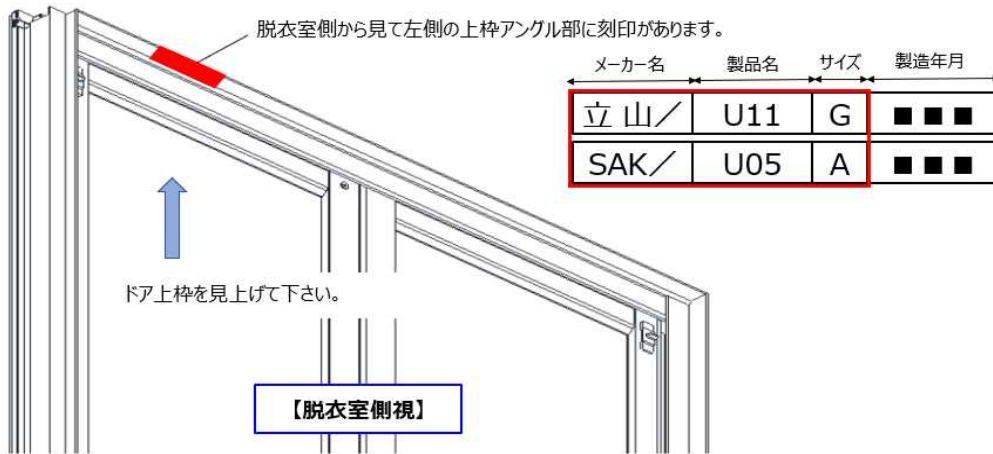

## ドア枠「刻印」の確認方法

## お使いのドア品番の確認方法

ドアの刻印、ドアカラー、勝手(吊元)からドア品番の特定ができます。

■ 次の表から適合ドアの品番を確認ください。(刻印1)

刻印 1	ドアカラー	勝手(吊元)	ドア品番	DO-PYTB616/W01(22)
立山/R9B	ホワイト	R	RDY-7001900UR(9)/W	●
立山/R9B	ホワイト	L	RDY-7001900UL(9)/W	●
立山/R9B	ホワイト	R	RDY-7001900UR(9)/W-K	●
立山/R9B	ホワイト	L	RDY-7001900UL(9)/W-K	●
立山/R9B	ホワイト	R	RDY-7001900UR(9)/W-M	●
立山/R9B	ホワイト	L	RDY-7001900UL(9)/W-M	●
立山/R9B	シルバー	R	RDY-7001900UR(9)/S	●
立山/R9B	シルバー	L	RDY-7001900UL(9)/S	●
立山/R9B	シルバー	R	RDY-7001900UR(9)/S-K	●
立山/R9B	シルバー	L	RDY-7001900UL(9)/S-K	●
立山/R9B	シルバー	R	RDY-7001900UR(9)/SM-K	●
立山/R9B	シルバー	L	RDY-7001900UL(9)/SM-K	●
立山/R9B	シルバー	R	RDY-7001900UR(9)/SM-M	●
立山/R9B	シルバー	L	RDY-7001900UL(9)/SM-M	●
立山/R9C	ホワイト	R	RDY-8001900UR(9)/W	●
立山/R9C	ホワイト	L	RDY-8001900UL(9)/W	●
立山/R9C	シルバー	L	RDY-8001900UL(9)/S	●
立山/R9E	ホワイト	R	RDY-7002000UR(9)/W	●
立山/R9E	ホワイト	L	RDY-7002000UL(9)/W	●
立山/R9E	ホワイト	R	RDY-7002000UR(9)/W-K	●
立山/R9E	ホワイト	L	RDY-7002000UL(9)/W-K	●
立山/R9E	ホワイト	R	RDY-7002000UR(9)/W-M	●
立山/R9E	ホワイト	L	RDY-7002000UL(9)/W-M	●
立山/R9E	シルバー	R	RDY-7002000UR(9)/S	●
立山/R9E	シルバー	L	RDY-7002000UL(9)/S	●