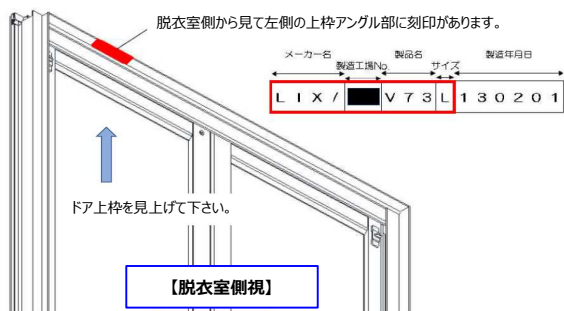

ドア枠「刻印」の確認方法

お使いのドア品番の確認方法

ドアの刻印、ドアカラー、勝手(吊元)からドア品番の特定ができます。

■ 次の表から適合ドアの品番を確認ください。(刻印 1 または 2)

刻印 1	刻印 2	ドアカラー	勝手(吊元)	ドア品番	DO-QDFD528	DO-QDFP528	DO-QDFT528
LIX/■V54T	TOS/■V54T	ホワイト	R	VDYW-10002032R(54)/W	●		
LIX/■V54T	TOS/■V54T	ホワイト	L	VDYW-10002032L(54)/W	●		
LIX/■V57T	TOS/■V57T	ホワイト	R	VDYW-10002032R(57)/W	●		
LIX/■V57T	TOS/■V57T	ホワイト	L	VDYW-10002032L(57)/W	●		
LIX/■V62L	TOS/■V62L	ホワイト	共通	VDY-8002032(62)/W	●		
LIX/■V62M	TOS/■V62M	ホワイト	R	VDY-7002032R(62)/W	●		
LIX/■V62M	TOS/■V62M	ホワイト	L	VDY-7002032L(62)/W	●		
LIX/■V64E	TOS/■V64E	ホワイト	共通	VDY-7002000(64)/W	●		
LIX/■V64G	TOS/■V64G	ホワイト	共通	VDY-8002000(64)/W	●		
LIX/■V65L	TOS/■V65L	ホワイト	共通	VDY-8002032(65)/W	●		
LIX/■V65M	TOS/■V65M	ホワイト	R	VDY-7002032R(65)/W	●		
LIX/■V65M	TOS/■V65M	ホワイト	L	VDY-7002032L(65)/W	●		
LIX/■V67E	TOS/■V67E	ホワイト	共通	VDY-7002000(67)/W	●		
LIX/■V67G	TOS/■V67G	ホワイト	共通	VDY-8002000(67)/W	●		
LIX/■V68T	TOS/■V68T	ホワイト	R	VDYW-10002032R(68)/W	●		
LIX/■V68T	TOS/■V68T	ホワイト	L	VDYW-10002032L(68)/W	●		
LIX/■V62L	TOS/■V62L	シルバー	共通	VDY-8002032(62)/S		●	
LIX/■V63L	TOS/■V63L	シルバー	共通	VDY-8002032(63)/S		●	
LIX/■V64G	TOS/■V64G	シルバー	共通	VDY-8002000(64)/S		●	
LIX/■V65L	TOS/■V65L	シルバー	共通	VDY-8002032(65)/S1		●	
LIX/■V66L	TOS/■V66L	シルバー	共通	VDY-8002032(66)/S1		●	
LIX/■V67G	TOS/■V67G	シルバー	共通	VDY-8002000(67)/S1		●	
LIX/■V62L	TOS/■V62L	ブラック	共通	VDY-8002032(62)/K			●
LIX/■V63L	TOS/■V63L	ブラック	共通	VDY-8002032(63)/K			●
LIX/■V64G	TOS/■V64G	ブラック	共通	VDY-8002000(64)/K			●
LIX/■V65L	TOS/■V65L	ブラック	共通	VDY-8002032(65)/K			●
LIX/■V66L	TOS/■V66L	ブラック	共通	VDY-8002032(66)/K			●
LIX/■V67G	TOS/■V67G	ブラック	共通	VDY-8002000(67)/K			●