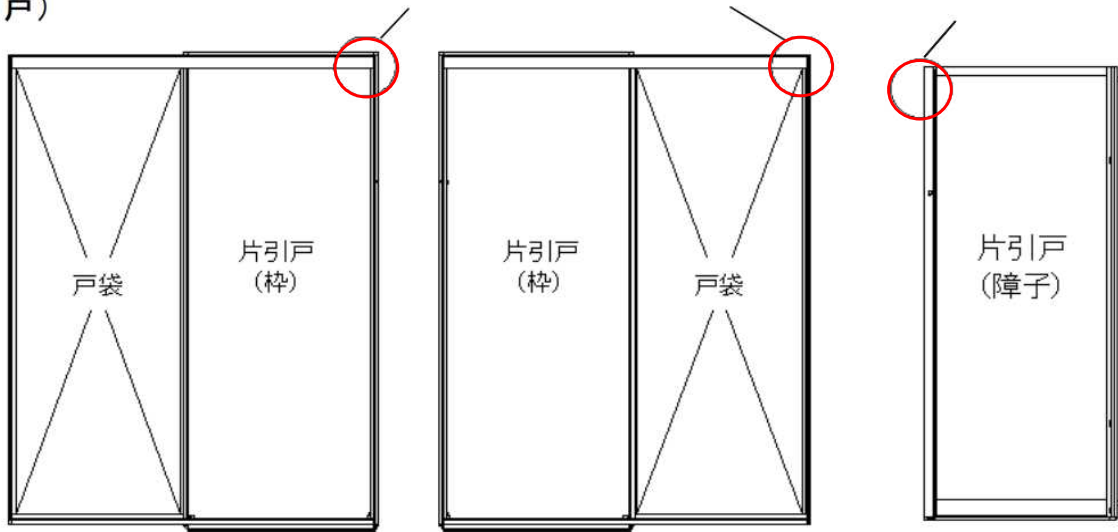

**ドア枠「刻印」の確認方法**

(片引戸)

上レールアングル面の脱衣室側から見て右側に刻印あり

戸先框見込み面に刻印あり

脱衣室側 (R)

脱衣室側 (L)

(2枚引戸)

上レールアングル面の脱衣室側から見て右側に刻印あり

戸先框見込み面に刻印あり

脱衣室側 (R)

脱衣室側 (L)

## お使いのドア品番の確認方法

ドアの刻印、ドアカラー、勝手(吊元)からドア品番の特定ができます。

■ 次の表から適合ドアの品番を確認ください。

刻印	ドアカラー	勝手(吊元)	ドア品番	DO-QDFD805R	DO-QDFD805L	DO-QDFP805R	DO-QDFP805L	DO-QDFT805R	DO-QDFT805L
LIX/■S16G	ホワイト	R	SDY-8002000R(16)A/W	●					
LIX/■S17L	ホワイト	R	SDY-8002032R(17)A/W	●					
LIX/■S27L	ホワイト	R	SDY-8002032R(27)A/W	●					
LIX/■S16G	ホワイト	L	SDY-8002000L(16)A/W		●				
LIX/■S17L	ホワイト	L	SDY-8002032L(17)A/W		●				
LIX/■S27L	ホワイト	L	SDY-8002032L(27)A/W		●				
LIX/■S27L	シルバー	R	SDY-8002032R(27)A/S1			●			
LIX/■S27L	シルバー	R	SDY-8002032R(27)A/S			●			
LIX/■S27L	シルバー	L	SDY-8002032L(27)A/S1				●		
LIX/■S27L	シルバー	L	SDY-8002032L(27)A/S				●		
LIX/■S27L	ブラック	R	SDY-8002032R(27)A/K					●	
LIX/■S27L	ブラック	L	SDY-8002032L(27)A/K						●