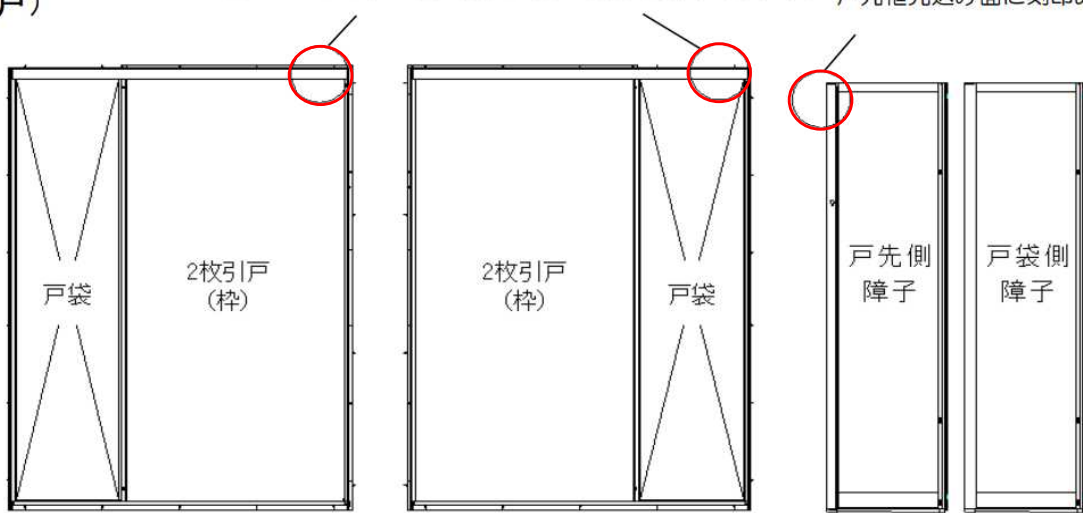

**ドア枠「刻印」の確認方法**

(片引戸)

上レールアングル面の脱衣室側から見て右側に刻印あり

戸先框見込み面に刻印あり

脱衣室側 (R)

脱衣室側 (L)

(2枚引戸)

上レールアングル面の脱衣室側から見て右側に刻印あり

戸先框見込み面に刻印あり

脱衣室側 (R)

脱衣室側 (L)

## お使いのドア品番の確認方法

ドアの刻印、ドアカラー、勝手(吊元)からドア品番の特定ができます。

■ 次の表から適合ドアの品番を確認ください。

刻印	ドアカラー	勝手(吊元)	ドア品番	DO-QDFD805R	DO-QDFD805L	DO-QDFP805R	DO-QDFP805L	DO-QDFT805R	DO-QDFT805L
LIX/■S16G	ホワイト	R	SDY-8002000R(16)A/W	●					
LIX/■S17L	ホワイト	R	SDY-8002032R(17)A/W	●					
LIX/■S27L	ホワイト	R	SDY-8002032R(27)A/W	●					
LIX/■S16G	ホワイト	L	SDY-8002000L(16)A/W		●				
LIX/■S17L	ホワイト	L	SDY-8002032L(17)A/W		●				
LIX/■S27L	ホワイト	L	SDY-8002032L(27)A/W		●				
LIX/■S27L	シルバー	R	SDY-8002032R(27)A/S1			●			
LIX/■S27L	シルバー	R	SDY-8002032R(27)A/S			●			
LIX/■S27L	シルバー	L	SDY-8002032L(27)A/S1				●		
LIX/■S27L	シルバー	L	SDY-8002032L(27)A/S				●		
LIX/■S27L	ブラック	R	SDY-8002032R(27)A/K					●	
LIX/■S27L	ブラック	L	SDY-8002032L(27)A/K						●