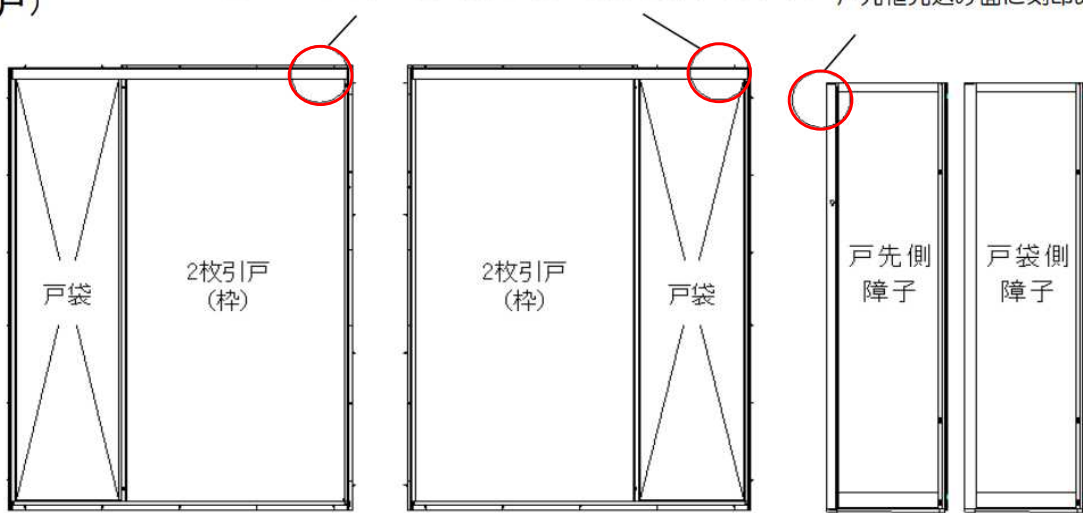

**ドア枠「刻印」の確認方法**

(片引戸)

上レールアングル面の脱衣室側から見て右側に刻印あり

戸先框見込み面に刻印あり

脱衣室側 (R)

脱衣室側 (L)

(2枚引戸)

上レールアングル面の脱衣室側から見て右側に刻印あり

戸先框見込み面に刻印あり

脱衣室側 (R)

脱衣室側 (L)

## お使いのドア品番の確認方法

ドアの刻印、ドアカラー、勝手(吊元)からドア品番の特定ができます。

■ 次の表から適合ドアの品番を確認ください。

刻印	ドアカラー	勝手(吊元)	ドア品番	DO-QDFD806R	DO-QDFD806L	DO-QDFP806R	DO-QDFP806L	DO-QDFT806R	DO-QDFT806L
LIX/■S16G	ホワイト	R	SDY-8002000R(16)A/W	●					
LIX/■S17L	ホワイト	R	SDY-8002032R(17)A/W	●					
LIX/■S27L	ホワイト	R	SDY-8002032R(27)A/W	●					
LIX/■S32L	ホワイト	R	SDY-8002052R(32)A/W	●					
LIX/■S16G	ホワイト	L	SDY-8002000L(16)A/W		●				
LIX/■S17L	ホワイト	L	SDY-8002032L(17)A/W		●				
LIX/■S27L	ホワイト	L	SDY-8002032L(27)A/W		●				
LIX/■S32L	ホワイト	L	SDY-8002052L(32)A/W		●				
LIX/■S27L	シルバー	R	SDY-8002032R(27)A/S1			●			
LIX/■S27L	シルバー	R	SDY-8002032R(27)A/S			●			
LIX/■S32L	シルバー	R	SDY-8002052R(32)A/S1			●			
LIX/■S27L	シルバー	L	SDY-8002032L(27)A/S1				●		
LIX/■S27L	シルバー	L	SDY-8002032L(27)A/S				●		
LIX/■S32L	シルバー	L	SDY-8002052L(32)A/S1				●		
LIX/■S27L	ブラック	R	SDY-8002032R(27)A/K					●	
LIX/■S32L	ブラック	R	SDY-8002052R(32)A/K					●	
LIX/■S27L	ブラック	L	SDY-8002032L(27)A/K						●
LIX/■S32L	ブラック	L	SDY-8002052L(32)A/K						●