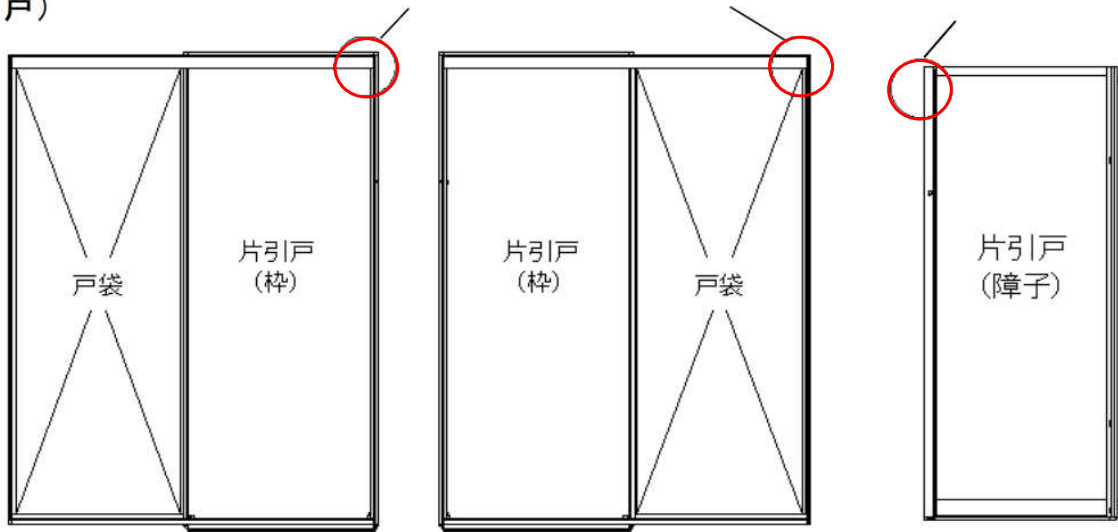

**ドア枠「刻印」の確認方法**

(片引戸)

上レールアングル面の脱衣室側から見て右側に刻印あり

戸先框見込み面に刻印あり

脱衣室側 (R)

脱衣室側 (L)

(2枚引戸)

上レールアングル面の脱衣室側から見て右側に刻印あり

戸先框見込み面に刻印あり

脱衣室側 (R)

脱衣室側 (L)

## お使いのドア品番の確認方法

ドアの刻印、ドアカラー、勝手(吊元)からドア品番の特定ができます。

■ 次の表から適合ドアの品番を確認ください。

刻印	ドアカラー	勝手(吊元)	ドア品番	DO-QDFD806R	DO-QDFD806L	DO-QDFP806R	DO-QDFP806L	DO-QDFT806R	DO-QDFT806L
LIX/■S16G	ホワイト	R	SDY-8002000R(16)A/W	●					
LIX/■S17L	ホワイト	R	SDY-8002032R(17)A/W	●					
LIX/■S27L	ホワイト	R	SDY-8002032R(27)A/W	●					
LIX/■S32L	ホワイト	R	SDY-8002052R(32)A/W	●					
LIX/■S16G	ホワイト	L	SDY-8002000L(16)A/W		●				
LIX/■S17L	ホワイト	L	SDY-8002032L(17)A/W		●				
LIX/■S27L	ホワイト	L	SDY-8002032L(27)A/W		●				
LIX/■S32L	ホワイト	L	SDY-8002052L(32)A/W		●				
LIX/■S27L	シルバー	R	SDY-8002032R(27)A/S1			●			
LIX/■S27L	シルバー	R	SDY-8002032R(27)A/S			●			
LIX/■S32L	シルバー	R	SDY-8002052R(32)A/S1			●			
LIX/■S27L	シルバー	L	SDY-8002032L(27)A/S1				●		
LIX/■S27L	シルバー	L	SDY-8002032L(27)A/S				●		
LIX/■S32L	シルバー	L	SDY-8002052L(32)A/S1				●		
LIX/■S27L	ブラック	R	SDY-8002032R(27)A/K					●	
LIX/■S32L	ブラック	R	SDY-8002052R(32)A/K					●	
LIX/■S27L	ブラック	L	SDY-8002032L(27)A/K						●
LIX/■S32L	ブラック	L	SDY-8002052L(32)A/K						●