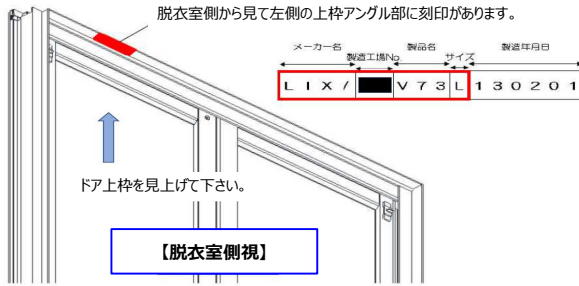

ドア枠「刻印」の確認方法

お使いのドア品番の確認方法

ドアの刻印、ドアカラー、勝手(吊元)からドア品番の特定ができます。

■ 次の表から適合ドアの品番を確認ください。

刻印	カラー	勝手	ドア品番	面材樹脂パネル(上用)	面材ビードセット(上用)	面材樹脂パネル(下用)	面材ビードセット(下用)
LIX/■V48L	ホワイト	共通	VDY-8002032(48)/W	DO-QDG121L6	DO-ZDED706	DO-QDG121L2	DO-ZDED484
LIX/■V50G	ホワイト	共通	VDY-8002000(50)/W	DO-QDG121L4	DO-ZDED704	DO-QDG121L2	DO-ZDED484
LIX/■V52G	ホワイト	共通	VDY-8002000(52)/W	DO-QDG121L9	DO-ZDED483	DO-QDG121L2	DO-ZDED484
LIX/■V54L	ホワイト	共通	VDY-8002032(54)/W	DO-QDG121L6	DO-ZDED706	DO-QDG121L14	DO-ZDED714
LIX/■V54T	ホワイト	共通(*=R/L)	VDYW-10002032*(54)/W	DO-QDG121L6	DO-ZDED706	DO-QDG121L14	DO-ZDED714
LIX/■V57T	ホワイト	共通(*=R/L)	VDYW-10002032*(57)/W	DO-QDG121L6	DO-ZDED706	DO-QDG121L14	DO-ZDED714
LIX/■V62L	ブラック	共通	VDY-8002032(62)/K	DO-QDG121L6	DO-ZDEU706	DO-QDG121L14	DO-ZDEU714
LIX/■V62L	シルバー	共通	VDY-8002032(62)/S	DO-QDG121L6	DO-ZDE706	DO-QDG121L14	DO-ZDE714
LIX/■V62L	ホワイト	共通	VDY-8002032(62)/W	DO-QDG121L6	DO-ZDED706	DO-QDG121L14	DO-ZDED714
LIX/■V64G	ブラック	共通	VDY-8002000(64)/K	DO-QDG121L9	DO-ZDEU483	DO-QDG121L2	DO-ZDEU484
LIX/■V64G	シルバー	共通	VDY-8002000(64)/S	DO-QDG121L9	DO-ZDE483	DO-QDG121L2	DO-ZDE484
LIX/■V64G	ホワイト	共通	VDY-8002000(64)/W	DO-QDG121L9	DO-ZDED483	DO-QDG121L2	DO-ZDED484
LIX/■V65L	ブラック	共通	VDY-8002032(65)/K	DO-QDG121L27	DO-ZDET206L1	DO-QDG121L24	DO-ZDET206L2
LIX/■V65L	シルバー	共通	VDY-8002032(65)/S1	DO-QDG121L27	DO-ZDE206L1	DO-QDG121L24	DO-ZDE206L2
LIX/■V65L	ホワイト	共通	VDY-8002032(65)/W	DO-QDG121L27	DO-ZDED206L1	DO-QDG121L24	DO-ZDED206L2
LIX/■V67G	ブラック	共通	VDY-8002000(67)/K	DO-QDG121L23	DO-ZDET206L3	DO-QDG121L24	DO-ZDET206L2
LIX/■V67G	シルバー	共通	VDY-8002000(67)/S1	DO-QDG121L23	DO-ZDE206L3	DO-QDG121L24	DO-ZDE206L2
LIX/■V67G	ホワイト	共通	VDY-8002000(67)/W	DO-QDG121L23	DO-ZDED206L3	DO-QDG121L24	DO-ZDED206L2
LIX/■V68T	ホワイト	共通(*=R/L)	VDYW-10002032*(68)/W	DO-QDG121L27	DO-ZDED206L1	DO-QDG121L24	DO-ZDED206L2