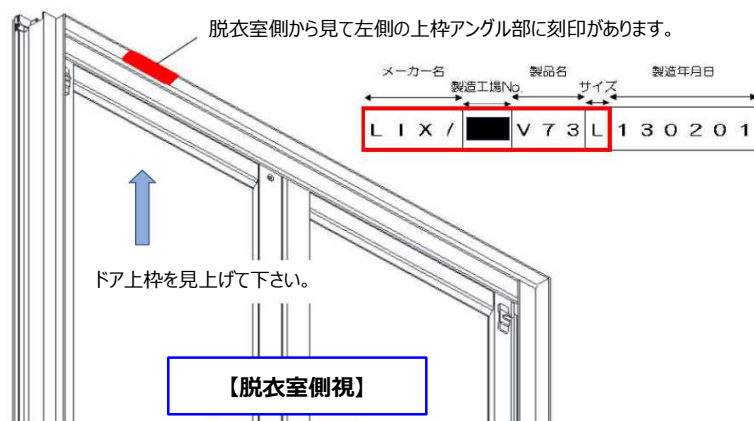

ドア枠「刻印」の確認方法

お使いのドア品番の確認方法

ドアの刻印、ドアカラー、勝手(吊元)からドア品番の特定ができます。

■ 次の表から適合ドアの品番を確認ください。(刻印 1 または 2)

刻印 1	刻印 2	ドアカラー	勝手(吊元)	ドア品番	DO-QDHP634A
LIX/■R14T	TOS/■R14T	シルバー	R	RDYW-10002032UR(14)/S	●
LIX/■R14T	TOS/■R14T	シルバー	L	RDYW-10002032UL(14)/S	●
LIX/■R14T	TOS/■R14T	シルバー	R	RDYW-10002032UR(14)/S1	●
LIX/■R14T	TOS/■R14T	シルバー	L	RDYW-10002032UL(14)/S1	●
LIX/■R15L	TOS/■R15L	シルバー	R	RDY-8002032UR(15)/S	●
LIX/■R15L	TOS/■R15L	シルバー	L	RDY-8002032UL(15)/S	●
LIX/■R15L	TOS/■R15L	シルバー	R	RDY-8002032UR(15)/S(200)	●
LIX/■R15L	TOS/■R15L	シルバー	L	RDY-8002032UL(15)/S(200)	●
LIX/■R15L	TOS/■R15L	シルバー	R	RDY-8002032UR(15)/S1	●
LIX/■R15L	TOS/■R15L	シルバー	L	RDY-8002032UL(15)/S1	●
LIX/■R15L	TOS/■R15L	シルバー	R	RDY-8002032UR(15)/S1(200)	●
LIX/■R15L	TOS/■R15L	シルバー	L	RDY-8002032UL(15)/S1(200)	●
LIX/■T1L	TOS/■T1L	シルバー	R	TDY-8002032UR(1)/S1M	●
LIX/■T1L	TOS/■T1L	シルバー	L	TDY-8002032UL(1)/S1M	●
LIX/■T1L	TOS/■T1L	シルバー	R	TDY-8002032UR(1)/S1M(200)	●
LIX/■T1L	TOS/■T1L	シルバー	L	TDY-8002032UL(1)/S1M(200)	●
LIX/■T1L	TOS/■T1L	シルバー	R	TDY-8002032UR(1)/S1T	●
LIX/■T1L	TOS/■T1L	シルバー	L	TDY-8002032UL(1)/S1T	●
LIX/■T1L	TOS/■T1L	シルバー	R	TDY-8002032UR(1)/S1T(200)	●
LIX/■T1L	TOS/■T1L	シルバー	L	TDY-8002032UL(1)/S1T(200)	●
LIX/■T1L	TOS/■T1L	シルバー	R	TDY-8002032UR(1)/SM	●
LIX/■T1L	TOS/■T1L	シルバー	L	TDY-8002032UL(1)/SM	●
LIX/■T1L	TOS/■T1L	シルバー	R	TDY-8002032UR(1)/ST	●
LIX/■T1L	TOS/■T1L	シルバー	L	TDY-8002032UL(1)/ST	●
LIX/■T4L	TOS/■T4L	シルバー	R	TDY-8002052UR(4)/S1M	●
LIX/■T4L	TOS/■T4L	シルバー	L	TDY-8002052UL(4)/S1M	●
LIX/■T4L	TOS/■T4L	シルバー	R	TDY-8002052UR(4)/S1M(200)	●
LIX/■T4L	TOS/■T4L	シルバー	L	TDY-8002052UL(4)/S1M(200)	●