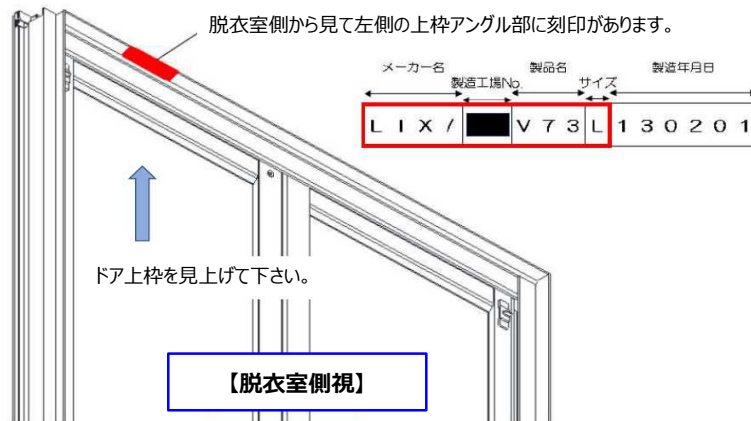

ドア枠「刻印」の確認方法

お使いのドア品番の確認方法

ドアの刻印、ドアカラー、勝手(吊元)からドア品番の特定ができます。

■ 次の表から適合ドアの品番を確認ください。(刻印 1 または 2)

刻印 1	刻印 2	ドアカラー	勝手(吊元)	ドア品番	DO-QDHP634A
LIX/■V62L	TOS/■V62L	シルバー	共通	VDY-8002032(62)/S	●
LIX/■V63L	TOS/■V63L	シルバー	共通	VDY-8002032(63)/S	●
LIX/■V64G	TOS/■V64G	シルバー	共通	VDY-8002000(64)/S	●
LIX/■V65L	TOS/■V65L	シルバー	共通	VDY-8002032(65)/S1	●
LIX/■V66L	TOS/■V66L	シルバー	共通	VDY-8002032(66)/S1	●
LIX/■V67G	TOS/■V67G	シルバー	共通	VDY-8002000(67)/S1	●
LIX/■V69L	TOS/■V69L	シルバー	R	VDY-8002052R(69)/S1	●
LIX/■V69L	TOS/■V69L	シルバー	L	VDY-8002052L(69)/S1	●
LIX/■V69L	TOS/■V69L	シルバー	R	VDY-8002052R(69)/S1(200)	●
LIX/■V69L	TOS/■V69L	シルバー	L	VDY-8002052L(69)/S1(200)	●
LIX/■V70L	TOS/■V70L	シルバー	R	VDY-8002052R(70)/S1	●
LIX/■V70L	TOS/■V70L	シルバー	L	VDY-8002052L(70)/S1	●
LIX/■V71L	TOS/■V71L	シルバー	R	VDY-8002052R(71)/S1	●
LIX/■V71L	TOS/■V71L	シルバー	L	VDY-8002052L(71)/S1	●
LIX/■V71L	TOS/■V71L	シルバー	R	VDY-8002052R(71)/S1(200)	●
LIX/■V71L	TOS/■V71L	シルバー	L	VDY-8002052L(71)/S1(200)	●