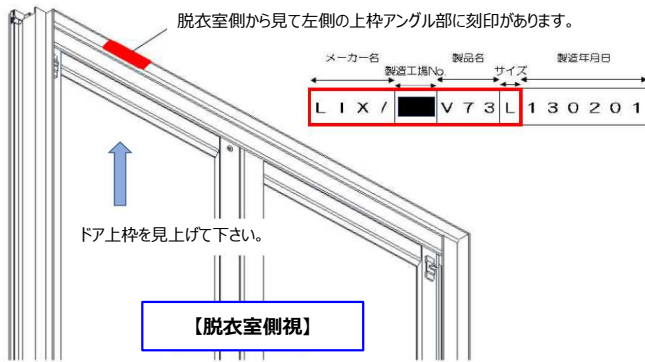

ドア枠「刻印」の確認方法

お使いのドア品番の確認方法

ドアの刻印、ドアカラー、勝手(吊元)からドア品番の特定ができます。

■ 次の表から適合ドアの品番を確認ください。(刻印 1 または 2)

刻印 1	刻印 2	ドアカラー	勝手(吊元)	ドア品番	DO-QDLD698AL	DO-QDLD698AR
LIX/■U24L	TOS/■U24L	ホワイト	R	UDY-8002052UR(24)/W	●	
LIX/■U24L	TOS/■U24L	ホワイト	R	UDY-8002052UR(24)/W(200)	●	
LIX/■U24M	TOS/■U24M	ホワイト	R	UDY-7002052UR(24)/W	●	
LIX/■U26L	TOS/■U26L	ホワイト	R	UDY-8002052UR(26)/W	●	
LIX/■U26M	TOS/■U26M	ホワイト	R	UDY-7002052UR(26)/W	●	
LIX/■V70L	TOS/■V70L	ホワイト	R	VDY-8002052R(70)/W	●	
LIX/■V70M	TOS/■V70M	ホワイト	R	VDY-7002052R(70)/W	●	
LIX/■V71L	TOS/■V71L	ホワイト	R	VDY-8002052R(71)/W	●	
LIX/■V71L	TOS/■V71L	ホワイト	R	VDY-8002052R(71)/W(200)	●	
LIX/■V71M	TOS/■V71M	ホワイト	R	VDY-7002052R(71)/W	●	
LIX/■V71T	TOS/■V71T	ホワイト	R	VDY-10002052R(71)/W	●	
LIX/■U24L	TOS/■U24L	ホワイト	L	UDY-8002052UL(24)/W		●
LIX/■U24L	TOS/■U24L	ホワイト	L	UDY-8002052UL(24)/W(200)		●
LIX/■U24M	TOS/■U24M	ホワイト	L	UDY-7002052UL(24)/W		●
LIX/■U26L	TOS/■U26L	ホワイト	L	UDY-8002052UL(26)/W		●
LIX/■U26M	TOS/■U26M	ホワイト	L	UDY-7002052UL(26)/W		●
LIX/■V70L	TOS/■V70L	ホワイト	L	VDY-8002052L(70)/W		●
LIX/■V70M	TOS/■V70M	ホワイト	L	VDY-7002052L(70)/W		●
LIX/■V71L	TOS/■V71L	ホワイト	L	VDY-8002052L(71)/W		●
LIX/■V71L	TOS/■V71L	ホワイト	L	VDY-8002052L(71)/W(200)		●
LIX/■V71M	TOS/■V71M	ホワイト	L	VDY-7002052L(71)/W		●
LIX/■V71T	TOS/■V71T	ホワイト	L	VDY-10002052L(71)/W		●