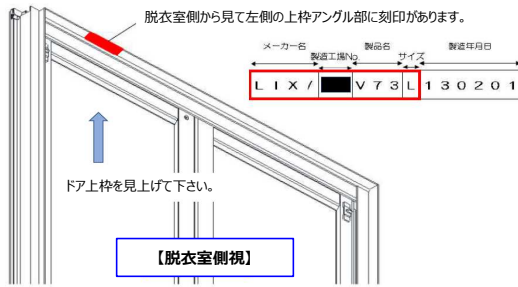

## ドア枠「刻印」の確認方法

## お使いのドア品番の確認方法

ドアの刻印、ドアカラー、勝手(吊元)からドア品番の特定ができます。

■ 次の表から適合ドアの品番を確認ください。(刻印 1 または 2)

刻印 1	刻印 2	ドアカラー	勝手(吊元)	ドア品番	DO-QDLD703AL	DO-QDLD703AR	DO-QDLP703AL	DO-QDLP703AR
LIX/■V70L	TOS/■V70L	ホワイト	R	VDY-8002052R(70)/W	●			
LIX/■V70M	TOS/■V70M	ホワイト	R	VDY-7002052R(70)/W	●			
LIX/■V71L	TOS/■V71L	ホワイト	R	VDY-8002052R(71)/W	●			
LIX/■V71L	TOS/■V71L	ホワイト	R	VDY-8002052R(71)/W(200)	●			
LIX/■V71M	TOS/■V71M	ホワイト	R	VDY-7002052R(71)/W	●			
LIX/■V71T	TOS/■V71T	ホワイト	R	VDY-10002052R(71)/W	●			
LIX/■V70L	TOS/■V70L	ホワイト	L	VDY-8002052L(70)/W		●		
LIX/■V70M	TOS/■V70M	ホワイト	L	VDY-7002052L(70)/W		●		
LIX/■V71L	TOS/■V71L	ホワイト	L	VDY-8002052L(71)/W		●		
LIX/■V71L	TOS/■V71L	ホワイト	L	VDY-8002052L(71)/W(200)		●		
LIX/■V71M	TOS/■V71M	ホワイト	L	VDY-7002052L(71)/W		●		
LIX/■V71T	TOS/■V71T	ホワイト	L	VDY-10002052L(71)/W		●		
LIX/■V69L	TOS/■V69L	シルバー	R	VDY-8002052R(69)/S1			●	
LIX/■V69L	TOS/■V69L	シルバー	R	VDY-8002052R(69)/S1(200)			●	
LIX/■V70L	TOS/■V70L	シルバー	R	VDY-8002052R(70)/S1			●	
LIX/■V71L	TOS/■V71L	シルバー	R	VDY-8002052R(71)/S1			●	
LIX/■V71L	TOS/■V71L	シルバー	R	VDY-8002052R(71)/S1(200)			●	
LIX/■V69L	TOS/■V69L	シルバー	L	VDY-8002052L(69)/S1				●
LIX/■V69L	TOS/■V69L	シルバー	L	VDY-8002052L(69)/S1(200)				●
LIX/■V70L	TOS/■V70L	シルバー	L	VDY-8002052L(70)/S1				●
LIX/■V71L	TOS/■V71L	シルバー	L	VDY-8002052L(71)/S1				●
LIX/■V71L	TOS/■V71L	シルバー	L	VDY-8002052L(71)/S1(200)				●