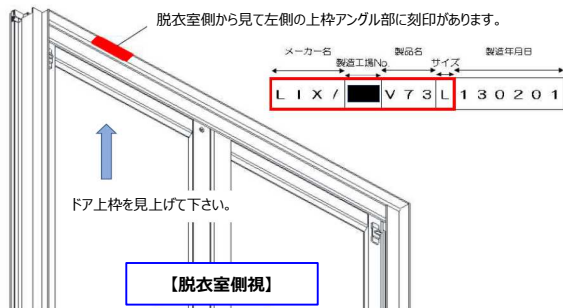

ドア枠「刻印」の確認方法

お使いのドア品番の確認方法

ドアの刻印、ドアカラー、勝手(吊元)からドア品番の特定ができます。

■ 次の表から適合ドアの品番を確認ください。(刻印 1 または 2)

刻印 1	刻印 2	ドアカラー	勝手(吊元)	ドア品番	DO-QDLD723	DO-QDLP723	DO-QDLT723
LIX/■V71L	TOS/■V71L	ホワイト	R	VDY-8002052R(71)/W	●		
LIX/■V71L	TOS/■V71L	ホワイト	L	VDY-8002052L(71)/W	●		
LIX/■V71L	TOS/■V71L	ホワイト	R	VDY-8002052R(71)/W(200)	●		
LIX/■V71L	TOS/■V71L	ホワイト	L	VDY-8002052L(71)/W(200)	●		
LIX/■V71M	TOS/■V71M	ホワイト	R	VDY-7002052R(71)/W	●		
LIX/■V71M	TOS/■V71M	ホワイト	L	VDY-7002052L(71)/W	●		
LIX/■V71T	TOS/■V71T	ホワイト	R	VDY-10002052R(71)/W	●		
LIX/■V71T	TOS/■V71T	ホワイト	L	VDY-10002052L(71)/W	●		
LIX/■V69L	TOS/■V69L	シルバー	R	VDY-8002052R(69)/S1		●	
LIX/■V69L	TOS/■V69L	シルバー	L	VDY-8002052L(69)/S1		●	
LIX/■V69L	TOS/■V69L	シルバー	R	VDY-8002052R(69)/S1(200)		●	
LIX/■V69L	TOS/■V69L	シルバー	L	VDY-8002052L(69)/S1(200)		●	
LIX/■V71L	TOS/■V71L	シルバー	R	VDY-8002052R(71)/S1		●	
LIX/■V71L	TOS/■V71L	シルバー	L	VDY-8002052L(71)/S1		●	
LIX/■V71L	TOS/■V71L	シルバー	R	VDY-8002052R(71)/S1(200)		●	
LIX/■V71L	TOS/■V71L	シルバー	L	VDY-8002052L(71)/S1(200)		●	
LIX/■V69L	TOS/■V69L	ブラック	R	VDY-8002052R(69)/K			●
LIX/■V69L	TOS/■V69L	ブラック	L	VDY-8002052L(69)/K			●
LIX/■V69L	TOS/■V69L	ブラック	R	VDY-8002052R(69)/K(200)			●
LIX/■V69L	TOS/■V69L	ブラック	L	VDY-8002052L(69)/K(200)			●
LIX/■V71L	TOS/■V71L	ブラック	R	VDY-8002052R(71)/K			●
LIX/■V71L	TOS/■V71L	ブラック	L	VDY-8002052L(71)/K			●
LIX/■V71L	TOS/■V71L	ブラック	R	VDY-8002052R(71)/K(200)			●
LIX/■V71L	TOS/■V71L	ブラック	L	VDY-8002052L(71)/K(200)			●