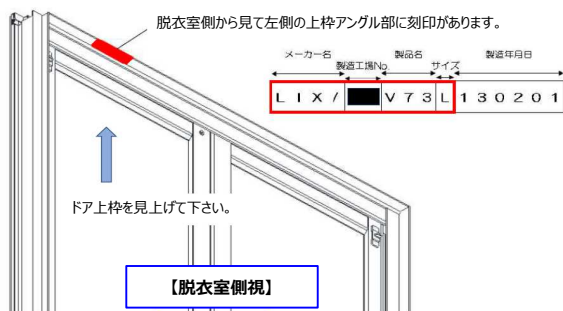

## ドア枠「刻印」の確認方法

## お使いのドア品番の確認方法

ドアの刻印、ドアカラー、勝手(吊元)からドア品番の特定ができます。

■ 次の表から適合ドアの品番を確認ください。(刻印 1 または 2)

刻印 1	刻印 2	ドアカラー	勝手(吊元)	ドア品番	DO-QDLD697L1	DO-QDLP697L1	DO-QDLT697L1
LIX/■U26L	TOS/■U26L	ホワイト	R	UDY-8002052UR(26)/W	●		
LIX/■U26L	TOS/■U26L	ホワイト	L	UDY-8002052UL(26)/W	●		
LIX/■U26M	TOS/■U26M	ホワイト	R	UDY-7002052UR(26)/W	●		
LIX/■U26M	TOS/■U26M	ホワイト	L	UDY-7002052UL(26)/W	●		
LIX/■V70L	TOS/■V70L	ホワイト	R	VDY-8002052R(70)/W	●		
LIX/■V70L	TOS/■V70L	ホワイト	L	VDY-8002052L(70)/W	●		
LIX/■V70M	TOS/■V70M	ホワイト	R	VDY-7002052R(70)/W	●		
LIX/■V70M	TOS/■V70M	ホワイト	L	VDY-7002052L(70)/W	●		
LIX/■U26L	TOS/■U26L	シルバー	R	UDY-8002052UR(26)/S1		●	
LIX/■U26L	TOS/■U26L	シルバー	L	UDY-8002052UL(26)/S1		●	
LIX/■V70L	TOS/■V70L	シルバー	R	VDY-8002052R(70)/S1		●	
LIX/■V70L	TOS/■V70L	シルバー	L	VDY-8002052L(70)/S1		●	
LIX/■U26L	TOS/■U26L	ブラック	R	UDY-8002052UR(26)/K			●
LIX/■U26L	TOS/■U26L	ブラック	L	UDY-8002052UL(26)/K			●
LIX/■V70L	TOS/■V70L	ブラック	R	VDY-8002052R(70)/K			●
LIX/■V70L	TOS/■V70L	ブラック	L	VDY-8002052L(70)/K			●