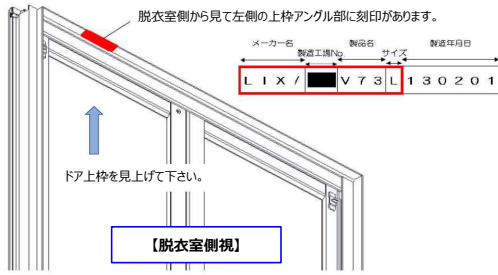

ドア枠「刻印」の確認方法

お使いのドア品番の確認方法

ドアの刻印、ドアカラー、勝手(吊元)からドア品番の特定ができます。

■ 次の表から適合ドアの品番を確認ください。(刻印 1 または 2)

刻印 1	刻印 2	ドアカラー	勝手(吊元)	ドア品番	DO-QDLP698L	DO-QDLP698R	DO-QDLP698L	DO-QDLP698R
LIX/■U29F	-	ホワイト	R	UDY-8001906UR(29)/W-LH	●			
LIX/■U29F	-	ホワイト	R	UDY-8001906UR(29)/W-P2	●			
LIX/■U29F	-	ホワイト	R	UDY-8001906UR(29)/W-PH	●			
LIX/■U29G	-	ホワイト	R	UDY-7001906UR(29)/W-LH	●			
LIX/■U29G	-	ホワイト	R	UDY-7001906UR(29)/W-P2	●			
LIX/■U29G	-	ホワイト	R	UDY-7001906UR(29)/W-PH	●			
LIX/■U29L	-	ホワイト	R	UDY-8002006UR(29)/W-LH	●			
LIX/■U29L	-	ホワイト	R	UDY-8002006UR(29)/W-P2	●			
LIX/■U29L	-	ホワイト	R	UDY-8002006UR(29)/W-PH	●			
LIX/■U29L	-	ホワイト	R	UDY-8002006UR(29)G/WT-LH	●			
LIX/■U29L	-	ホワイト	R	UDY-8002006UR(29)G/WT-P2	●			
LIX/■U29M	-	ホワイト	R	UDY-7002006UR(29)/W-LH	●			
LIX/■U29M	-	ホワイト	R	UDY-7002006UR(29)/W-P2	●			
LIX/■U29M	-	ホワイト	R	UDY-7002006UR(29)/W-PH	●			
LIX/■U29Z	-	ホワイト	R	UDY-7001903UR(29)/W-P2	●			
LIX/■U29Z	-	ホワイト	R	UDY-7002003UR(29)/W-P2	●			
LIX/■U29Z	-	ホワイト	R	UDY-8001903UR(29)/W-P2	●			
LIX/■U29Z	-	ホワイト	R	UDY-8002003UR(29)/W-P2	●			
LIX/■U30L	-	ホワイト	R	UDY-8002006UR(30)/W-LH	●			
LIX/■U30L	-	ホワイト	R	UDY-8002006UR(30)/W-P2	●			
LIX/■U30L	-	ホワイト	R	UDY-8002006UR(30)/W-PH	●			
LIX/■U30L	-	ホワイト	R	UDY-8002006UR(30)G/WT-LH	●			
LIX/■U30L	-	ホワイト	R	UDY-8002006UR(30)G/WT-P2	●			
LIX/■U30M	-	ホワイト	R	UDY-7002006UR(30)/W-LH	●			
LIX/■U30M	-	ホワイト	R	UDY-7002006UR(30)/W-P2	●			
LIX/■U30M	-	ホワイト	R	UDY-7002006UR(30)/W-PH	●			
LIX/■U31A	-	ホワイト	R	UDY-6001720UR(31)/W	●			
LIX/■U31D	-	ホワイト	R	UDY-8001900UR(31)/W	●			
LIX/■U31E	-	ホワイト	R	UDY-7001900UR(31)/W	●			
LIX/■U31F	-	ホワイト	R	UDY-6001900UR(31)/W	●			
LIX/■U31G	-	ホワイト	R	UDY-8002000UR(31)/W	●			
LIX/■U31H	-	ホワイト	R	UDY-7002000UR(31)/W	●			
LIX/■U32B	-	ホワイト	R	UDY-7001800UR(32)/W	●			
LIX/■U32C	-	ホワイト	R	UDY-6001800UR(32)/W	●			
LIX/■U32D	-	ホワイト	R	UDY-8001900UR(32)/W	●			
LIX/■U32E	-	ホワイト	R	UDY-7001900UR(32)/W	●			
LIX/■U32F	-	ホワイト	R	UDY-6001900UR(32)/W	●			
LIX/■U32G	-	ホワイト	R	UDY-8002000UR(32)/W	●			
LIX/■U32H	-	ホワイト	R	UDY-7002000UR(32)/W	●			
LIX/■U32J	-	ホワイト	R	UDY-6002000UR(32)/W	●			
LIX/■U32K	-	ホワイト	R	UDY-8001800UR(32)/W	●			
LIX/■U33E	-	ホワイト	R	UDY-6002006UR(33)/W-LH	●			
LIX/■U33F	-	ホワイト	R	UDY-8001906UR(33)/W-LH	●			
LIX/■U33G	-	ホワイト	R	UDY-7001906UR(33)/W-LH	●			
LIX/■U33H	-	ホワイト	R	UDY-6001906UR(33)/W-LH	●			
LIX/■U33J	-	ホワイト	R	UDY-6001806UR(33)/W-LH	●			
LIX/■U33L	-	ホワイト	R	UDY-8002006UR(33)/W-LH	●			
LIX/■U33M	-	ホワイト	R	UDY-7002006UR(33)/W-LH	●			
LIX/■U33P	-	ホワイト	R	UDY-8001806UR(33)/W-LH	●			
LIX/■U33Q	-	ホワイト	R	UDY-7001806UR(33)/W-LH	●			
LIX/■U29F	-	Sホワイト	R	UDY-8001906UR(29)/WM-LH	●			
LIX/■U29F	-	Sホワイト	R	UDY-8001906UR(29)/WM-PH	●			
LIX/■U29G	-	Sホワイト	R	UDY-7001906UR(29)/WM-LH	●			
LIX/■U29G	-	Sホワイト	R	UDY-7001906UR(29)/WM-PH	●			
LIX/■U29L	-	Sホワイト	R	UDY-8002006UR(29)/WM-LH	●			
LIX/■U29L	-	Sホワイト	R	UDY-8002006UR(29)/WM-P2	●			