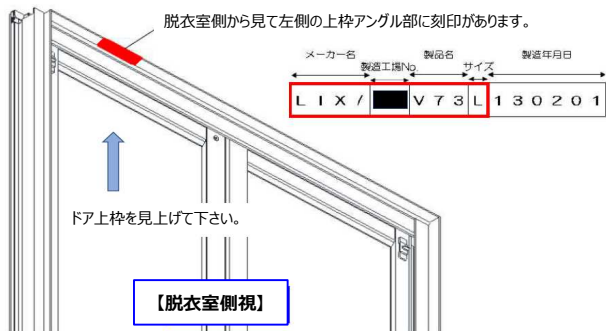

## ドア枠「刻印」の確認方法

## お使いのドア品番の確認方法

ドアの刻印、ドアカラー、勝手(吊元)からドア品番の特定ができます。

■ 次の表から適合ドアの品番を確認ください。

刻印	ドアカラー	勝手(吊元)	ドア品番	DO-QDLD707R DO-QDLD707L	DO-QDLW707R DO-QDLW707L	DO-QDLP707R DO-QDLP707L	DO-QDLT707R DO-QDLT707L
LIX/■V70L	ホワイト	R	VDY-8002052R(70)/W	●			
LIX/■V70L	ホワイト	L	VDY-8002052L(70)/W	●			
LIX/■V70M	ホワイト	R	VDY-7002052R(70)/W	●			
LIX/■V70M	ホワイト	L	VDY-7002052L(70)/W	●			
LIX/■V71L	ホワイト	R	VDY-8002052R(71)/W	●			
LIX/■V71L	ホワイト	L	VDY-8002052L(71)/W	●			
LIX/■V71L	ホワイト	R	VDY-8002052R(71)/W(200)	●			
LIX/■V71L	ホワイト	L	VDY-8002052L(71)/W(200)	●			
LIX/■V71M	ホワイト	R	VDY-7002052R(71)/W	●			
LIX/■V71M	ホワイト	L	VDY-7002052L(71)/W	●			
LIX/■V71T	ホワイト	R	VDY-10002052R(71)/W	●			
LIX/■V71T	ホワイト	L	VDY-10002052L(71)/W	●			
LIX/■V73L	ホワイト	R	VDY-8002006R(73)/W	●			
LIX/■V73L	ホワイト	L	VDY-8002006L(73)/W	●			
LIX/■V73M	ホワイト	R	VDY-7002006R(73)/W	●			
LIX/■V73M	ホワイト	L	VDY-7002006L(73)/W	●			
LIX/■V73N	ホワイト	R	VDY-8001906R(73)/W	●			
LIX/■V73N	ホワイト	L	VDY-8001906L(73)/W	●			
LIX/■V73O	ホワイト	R	VDY-7001906R(73)/W	●			
LIX/■V73O	ホワイト	L	VDY-7001906L(73)/W	●			
LIX/■V73P	ホワイト	R	VDY-8001806R(73)/W	●			
LIX/■V73P	ホワイト	L	VDY-8001806L(73)/W	●			
LIX/■V73Q	ホワイト	R	VDY-7001806R(73)/W	●			
LIX/■V73Q	ホワイト	L	VDY-7001806L(73)/W	●			
LIX/■V73Z	ホワイト	R	VDY-7001803R(73)/W	●			
LIX/■V73Z	ホワイト	L	VDY-7001803L(73)/W	●			
LIX/■V73Z	ホワイト	R	VDY-7001903R(73)/W	●			
LIX/■V73Z	ホワイト	L	VDY-7001903L(73)/W	●			
LIX/■V73Z	ホワイト	R	VDY-7002003R(73)/W	●			
LIX/■V73Z	ホワイト	L	VDY-7002003L(73)/W	●			
LIX/■V73Z	ホワイト	R	VDY-8001803R(73)/W	●			
LIX/■V73Z	ホワイト	L	VDY-8001803L(73)/W	●			
LIX/■V73Z	ホワイト	R	VDY-8001903R(73)/W	●			
LIX/■V73Z	ホワイト	L	VDY-8001903L(73)/W	●			
LIX/■V73Z	ホワイト	R	VDY-8002003R(73)/W	●			
LIX/■V73Z	ホワイト	L	VDY-8002003L(73)/W	●			
LIX/■V74L	ホワイト	R	VDY-8002006R(74)/W	●			
LIX/■V74L	ホワイト	L	VDY-8002006L(74)/W	●			
LIX/■V74M	ホワイト	R	VDY-7002006R(74)/W	●			
LIX/■V74M	ホワイト	L	VDY-7002006L(74)/W	●			
LIX/■V74T	ホワイト	R	VDY-10002006R(74)/W	●			
LIX/■V74T	ホワイト	L	VDY-10002006L(74)/W	●			