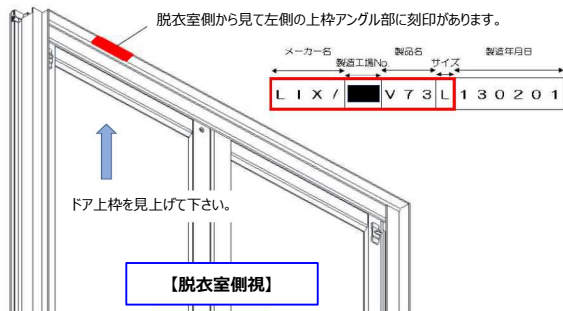

## ドア枠「刻印」の確認方法

## お使いのドア品番の確認方法

ドアの刻印、ドアカラー、勝手(吊元)からドア品番の特定ができます。

■ 次の表から適合ドアの品番を確認ください。(刻印 1 または 2)

刻印 1	刻印 2	ドアカラー	勝手(吊元)	ドア品番	DO-UHPD223	DO-UHPP223	DO-UHPT223
LIX/■V54T	TOS/■V54T	ホワイト	R	VDYW-10002032R(54)/W	●		
LIX/■V54T	TOS/■V54T	ホワイト	L	VDYW-10002032L(54)/W	●		
LIX/■V57T	TOS/■V57T	ホワイト	R	VDYW-10002032R(57)/W	●		
LIX/■V57T	TOS/■V57T	ホワイト	L	VDYW-10002032L(57)/W	●		
LIX/■V62L	TOS/■V62L	ホワイト	共通	VDY-8002032(62)/W	●		
LIX/■V62M	TOS/■V62M	ホワイト	R	VDY-7002032R(62)/W	●		
LIX/■V62M	TOS/■V62M	ホワイト	L	VDY-7002032L(62)/W	●		
LIX/■V64E	TOS/■V64E	ホワイト	共通	VDY-7002000(64)/W	●		
LIX/■V64G	TOS/■V64G	ホワイト	共通	VDY-8002000(64)/W	●		
LIX/■V65L	TOS/■V65L	ホワイト	共通	VDY-8002032(65)/W	●		
LIX/■V65M	TOS/■V65M	ホワイト	R	VDY-7002032R(65)/W	●		
LIX/■V65M	TOS/■V65M	ホワイト	L	VDY-7002032L(65)/W	●		
LIX/■V67E	TOS/■V67E	ホワイト	共通	VDY-7002000(67)/W	●		
LIX/■V67G	TOS/■V67G	ホワイト	共通	VDY-8002000(67)/W	●		
LIX/■V68T	TOS/■V68T	ホワイト	R	VDYW-10002032R(68)/W	●		
LIX/■V68T	TOS/■V68T	ホワイト	L	VDYW-10002032L(68)/W	●		
LIX/■V62L	TOS/■V62L	シルバー	共通	VDY-8002032(62)/S		●	
LIX/■V63L	TOS/■V63L	シルバー	共通	VDY-8002032(63)/S		●	
LIX/■V64G	TOS/■V64G	シルバー	共通	VDY-8002000(64)/S		●	
LIX/■V65L	TOS/■V65L	シルバー	共通	VDY-8002032(65)/S1		●	
LIX/■V66L	TOS/■V66L	シルバー	共通	VDY-8002032(66)/S1		●	
LIX/■V67G	TOS/■V67G	シルバー	共通	VDY-8002000(67)/S1		●	
LIX/■V62L	TOS/■V62L	ブラック	共通	VDY-8002032(62)/K			●
LIX/■V63L	TOS/■V63L	ブラック	共通	VDY-8002032(63)/K			●
LIX/■V64G	TOS/■V64G	ブラック	共通	VDY-8002000(64)/K			●
LIX/■V65L	TOS/■V65L	ブラック	共通	VDY-8002032(65)/K			●
LIX/■V66L	TOS/■V66L	ブラック	共通	VDY-8002032(66)/K			●
LIX/■V67G	TOS/■V67G	ブラック	共通	VDY-8002000(67)/K			●