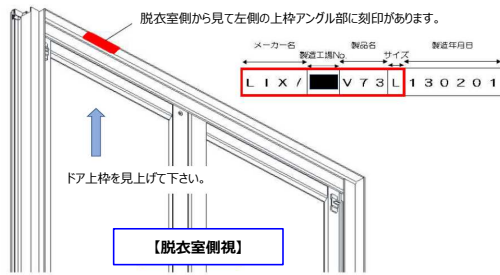

ドア枠「刻印」の確認方法

お使いのドア品番の確認方法

ドアの刻印、ドアカラー、勝手(吊元)からドア品番の特定ができます。

■ 次の表から適合ドアの品番を確認ください。(刻印 1 または 2)

刻印 1	刻印 2	ドアカラー	勝手(吊元)	ドア品番	DO-YHAD622W07	DO-YHAW622W07	DO-YHAP622W07	DO-YHAT622W07
LIX/■U30M	-	ホワイト	R	UDY-7002006UR(30)/W-LH	●			
LIX/■U30M	-	ホワイト	L	UDY-7002006UL(30)/W-LH	●			
LIX/■U30M	-	ホワイト	R	UDY-7002006UR(30)/W-P2	●			
LIX/■U30M	-	ホワイト	L	UDY-7002006UL(30)/W-P2	●			
LIX/■U30M	-	ホワイト	R	UDY-7002006UR(30)/W-PH	●			
LIX/■U30M	-	ホワイト	L	UDY-7002006UL(30)/W-PH	●			
LIX/■U30M	-	Sホワイト	R	UDY-7002006UR(30)/WM-LH		●		
LIX/■U30M	-	Sホワイト	L	UDY-7002006UL(30)/WM-LH		●		
LIX/■U30M	-	Sホワイト	R	UDY-7002006UR(30)/WM-P2		●		
LIX/■U30M	-	Sホワイト	L	UDY-7002006UL(30)/WM-P2		●		
LIX/■U30M	-	Sホワイト	R	UDY-7002006UR(30)G/WMT-LH		●		
LIX/■U30M	-	Sホワイト	L	UDY-7002006UL(30)G/WMT-LH		●		
LIX/■U30M	-	Sホワイト	R	UDY-7002006UR(30)G/WMT-P2		●		
LIX/■U30M	-	Sホワイト	L	UDY-7002006UL(30)G/WMT-P2		●		
LIX/■U30M	-	シルバー	R	UDY-7002006UR(30)G/S1T-LH			●	
LIX/■U30M	-	シルバー	L	UDY-7002006UL(30)G/S1T-LH			●	
LIX/■U30M	-	シルバー	R	UDY-7002006UR(30)G/S1T-P2			●	
LIX/■U30M	-	シルバー	L	UDY-7002006UL(30)G/S1T-P2			●	
LIX/■U30M	-	ブラック	R	UDY-7002006UR(30)G/KT-LH				●
LIX/■U30M	-	ブラック	L	UDY-7002006UL(30)G/KT-LH				●
LIX/■U30M	-	ブラック	R	UDY-7002006UR(30)G/KT-P2				●
LIX/■U30M	-	ブラック	L	UDY-7002006UL(30)G/KT-P2				●