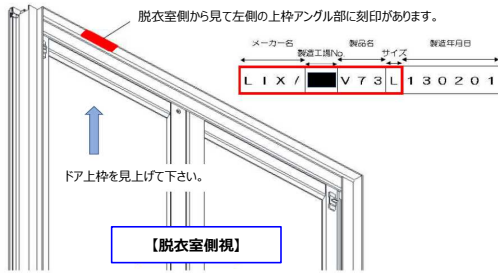

ドア枠「刻印」の確認方法

お使いのドア品番の確認方法

ドアの刻印、ドアカラー、勝手(吊元)からドア品番の特定ができます。

■ 次の表から適合ドアの品番を確認ください。(刻印 1 または 2)

刻印 1	刻印 2	ドアカラー	勝手(吊元)	ドア品番	DO-YHAD622W08	DO-YHAW622W08	DO-YHAP622W08	DO-YHAT622W08
LIX/■U30L	-	ホワイト	R	UDY-8002006UR(30)/W-LH	●			
LIX/■U30L	-	ホワイト	L	UDY-8002006UL(30)/W-LH	●			
LIX/■U30L	-	ホワイト	R	UDY-8002006UR(30)/W-P2	●			
LIX/■U30L	-	ホワイト	L	UDY-8002006UL(30)/W-P2	●			
LIX/■U30L	-	ホワイト	R	UDY-8002006UR(30)/W-PH	●			
LIX/■U30L	-	ホワイト	L	UDY-8002006UL(30)/W-PH	●			
LIX/■U30L	-	ホワイト	R	UDY-8002006UR(30)G/WT-LH	●			
LIX/■U30L	-	ホワイト	L	UDY-8002006UL(30)G/WT-LH	●			
LIX/■U30L	-	ホワイト	R	UDY-8002006UR(30)G/WT-P2	●			
LIX/■U30L	-	ホワイト	L	UDY-8002006UL(30)G/WT-P2	●			
LIX/■U30L	-	Sホワイト	R	UDY-8002006UR(30)/WM-LH		●		
LIX/■U30L	-	Sホワイト	L	UDY-8002006UL(30)/WM-LH		●		
LIX/■U30L	-	Sホワイト	R	UDY-8002006UR(30)/WM-P2		●		
LIX/■U30L	-	Sホワイト	L	UDY-8002006UL(30)/WM-P2		●		
LIX/■U30L	-	Sホワイト	R	UDY-8002006UR(30)G/WMT-LH		●		
LIX/■U30L	-	Sホワイト	L	UDY-8002006UL(30)G/WMT-LH		●		
LIX/■U30L	-	Sホワイト	R	UDY-8002006UR(30)G/WMT-P2		●		
LIX/■U30L	-	Sホワイト	L	UDY-8002006UL(30)G/WMT-P2		●		
LIX/■U30L	-	シルバー	R	UDY-8002006UR(30)/S1-LH			●	
LIX/■U30L	-	シルバー	L	UDY-8002006UL(30)/S1-LH			●	
LIX/■U30L	-	シルバー	R	UDY-8002006UR(30)/S1-P2			●	
LIX/■U30L	-	シルバー	L	UDY-8002006UL(30)/S1-P2			●	
LIX/■U30L	-	シルバー	R	UDY-8002006UR(30)G/S1T-LH			●	
LIX/■U30L	-	シルバー	L	UDY-8002006UL(30)G/S1T-LH			●	
LIX/■U30L	-	シルバー	R	UDY-8002006UR(30)G/S1T-P2			●	
LIX/■U30L	-	シルバー	L	UDY-8002006UL(30)G/S1T-P2			●	
LIX/■U30L	-	ブラック	R	UDY-8002006UR(30)/K-LH				●
LIX/■U30L	-	ブラック	L	UDY-8002006UL(30)/K-LH				●
LIX/■U30L	-	ブラック	R	UDY-8002006UR(30)/K-P2				●
LIX/■U30L	-	ブラック	L	UDY-8002006UL(30)/K-P2				●
LIX/■U30L	-	ブラック	R	UDY-8002006UR(30)G/KT-LH				●
LIX/■U30L	-	ブラック	L	UDY-8002006UL(30)G/KT-LH				●
LIX/■U30L	-	ブラック	R	UDY-8002006UR(30)G/KT-P2				●
LIX/■U30L	-	ブラック	L	UDY-8002006UL(30)G/KT-P2				●