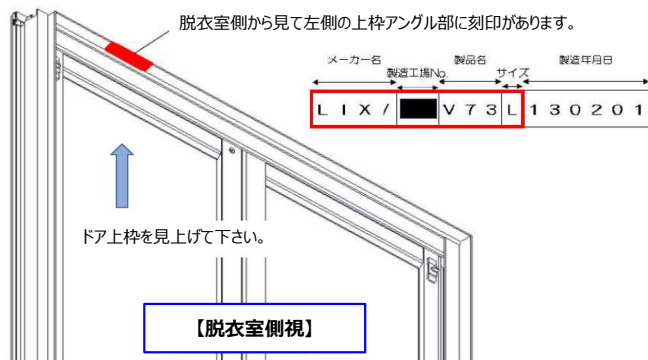

ドア枠「刻印」の確認方法

お使いのドア品番の確認方法

ドアの刻印、ドアカラー、勝手(吊元)からドア品番の特定ができます。

■ 次の表から適合ドアの品番を確認ください。(刻印 1 または 2)

| 刻印 1 | 刻印 2 | ドアカラー | 勝手(吊元) | ドア品番 | DO-YHAD624W10 | DO-YHAW624W10 |
|-----------|------|-------|--------|----------------------|---------------|---------------|
| LIX/■V74T | — | ホワイト | R | VDY-10002006R(74)/W | ● | |
| LIX/■V74T | — | ホワイト | L | VDY-10002006L(74)/W | ● | |
| LIX/■V74Z | — | ホワイト | R | VDY-10002001R(74)/W | ● | |
| LIX/■V74Z | — | ホワイト | L | VDY-10002001L(74)/W | ● | |
| LIX/■V74T | — | Sホワイト | R | VDY-10002006R(74)/WM | | ● |
| LIX/■V74T | — | Sホワイト | L | VDY-10002006L(74)/WM | | ● |