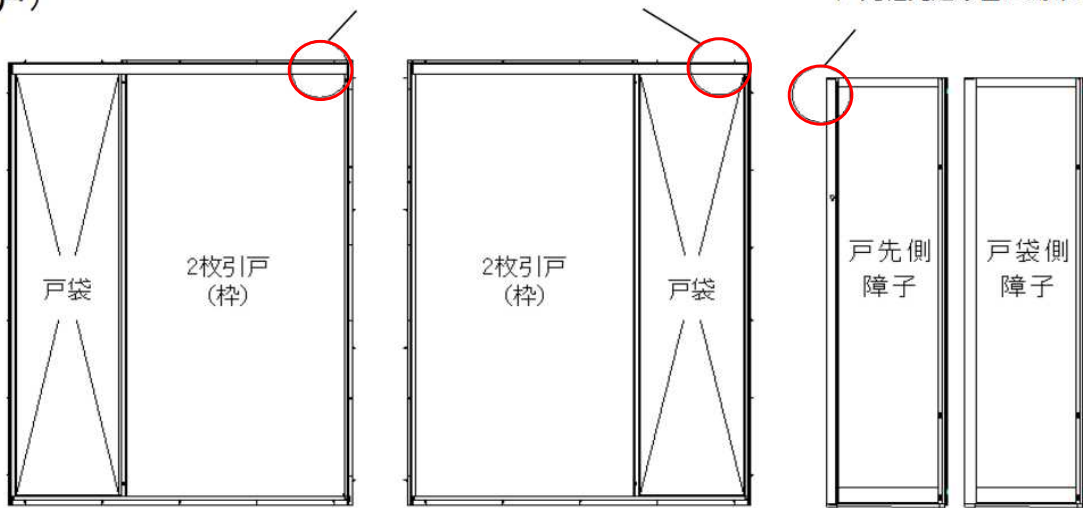

ドア枠「刻印」の確認方法

(片引戸)

上レールアングル面の脱衣室側から見て右側に刻印あり

戸先框見込み面に刻印あり

脱衣室側 (R)

脱衣室側 (L)

(2枚引戸)

上レールアングル面の脱衣室側から見て右側に刻印あり

戸先框見込み面に刻印あり

脱衣室側 (R)

脱衣室側 (L)

お使いのドア品番の確認方法

ドアの刻印、ドアカラー、勝手(吊元)からドア品番の特定ができます。

■ 次の表から適合ドアの品番を確認ください。(刻印 1 または 2)

刻印 1	刻印 2	ドアカラー	勝手(吊元)	ドア品番	DO-YHAD626W08	DO-YHAW626W08	DO-YHAP626W08	DO-YHAT626W08
LIX/■S36Z	-	ホワイト	R	SDY-8002001R(36)B/W	●			
LIX/■S36Z	-	ホワイト	L	SDY-8002001L(36)B/W	●			
LIX/■S36L	-	ホワイト	R	SDY-8002006R(36)B/W	●			
LIX/■S36L	-	ホワイト	L	SDY-8002006L(36)B/W	●			
LIX/■S37L	-	ホワイト	R	SDY-8002006R(37)B/W	●			
LIX/■S37L	-	ホワイト	L	SDY-8002006L(37)B/W	●			
LIX/■S37L	-	Sホワイト	R	SDY-8002006R(37)B/WM		●		
LIX/■S37L	-	Sホワイト	L	SDY-8002006L(37)B/WM		●		
LIX/■S36L	-	シルバー	R	SDY-8002006R(36)B/S1			●	
LIX/■S36L	-	シルバー	L	SDY-8002006L(36)B/S1			●	
LIX/■S37L	-	シルバー	R	SDY-8002006R(37)B/S1			●	
LIX/■S37L	-	シルバー	L	SDY-8002006L(37)B/S1			●	
LIX/■S36L	-	ブラック	R	SDY-8002006R(36)B/K				●
LIX/■S36L	-	ブラック	L	SDY-8002006L(36)B/K				●
LIX/■S37L	-	ブラック	R	SDY-8002006R(37)B/K				●
LIX/■S37L	-	ブラック	L	SDY-8002006L(37)B/K				●