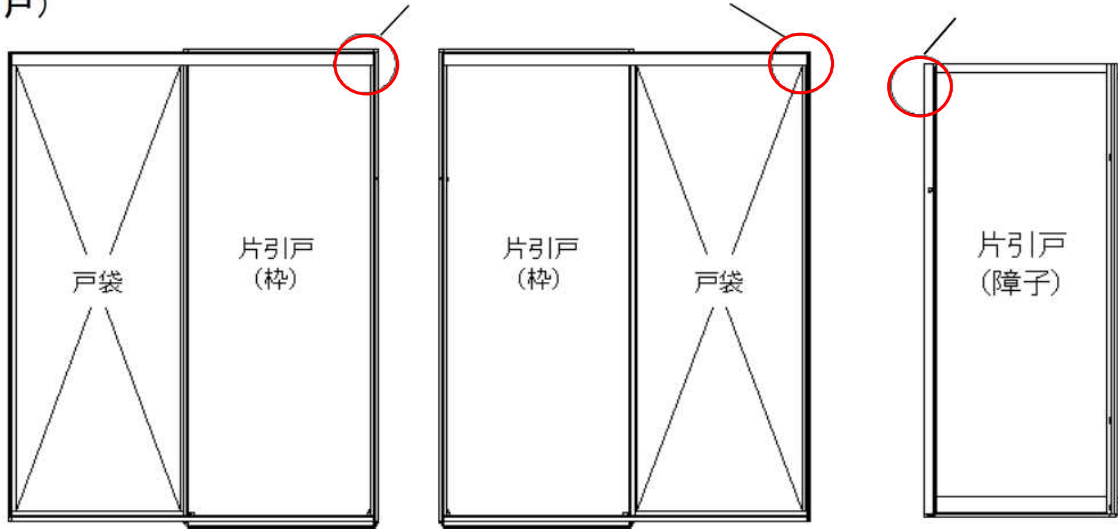

ドア枠「刻印」の確認方法

(片引戸)

上レールアングル面の脱衣室側から見て右側に刻印あり

戸先框見込み面に刻印あり

脱衣室側 (R)

脱衣室側 (L)

(2枚引戸)

上レールアングル面の脱衣室側から見て右側に刻印あり

戸先框見込み面に刻印あり

脱衣室側 (R)

脱衣室側 (L)

お使いのドア品番の確認方法

ドアの刻印、ドアカラー、勝手(吊元)からドア品番の特定ができます。

■ 次の表から適合ドアの品番を確認ください。(刻印 1 または 2)

刻印 1	刻印 2	ドアカラー	勝手(吊元)	ドア品番	DO-YHAD626W08	DO-YHAW626W08	DO-YHAP626W08	DO-YHAT626W08
LIX/■S36Z	-	ホワイト	R	SDY-8002001R(36)B/W	●			
LIX/■S36Z	-	ホワイト	L	SDY-8002001L(36)B/W	●			
LIX/■S36L	-	ホワイト	R	SDY-8002006R(36)B/W	●			
LIX/■S36L	-	ホワイト	L	SDY-8002006L(36)B/W	●			
LIX/■S37L	-	ホワイト	R	SDY-8002006R(37)B/W	●			
LIX/■S37L	-	ホワイト	L	SDY-8002006L(37)B/W	●			
LIX/■S37L	-	Sホワイト	R	SDY-8002006R(37)B/WM		●		
LIX/■S37L	-	Sホワイト	L	SDY-8002006L(37)B/WM		●		
LIX/■S36L	-	シルバー	R	SDY-8002006R(36)B/S1			●	
LIX/■S36L	-	シルバー	L	SDY-8002006L(36)B/S1			●	
LIX/■S37L	-	シルバー	R	SDY-8002006R(37)B/S1			●	
LIX/■S37L	-	シルバー	L	SDY-8002006L(37)B/S1			●	
LIX/■S36L	-	ブラック	R	SDY-8002006R(36)B/K				●
LIX/■S36L	-	ブラック	L	SDY-8002006L(36)B/K				●
LIX/■S37L	-	ブラック	R	SDY-8002006R(37)B/K				●
LIX/■S37L	-	ブラック	L	SDY-8002006L(37)B/K				●