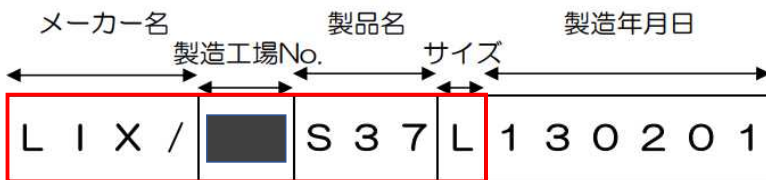

ドア枠「刻印」の確認方法

(片引戸)

上レールアングル面の脱衣室側から見て右側に刻印あり

戸先框見込み面に刻印あり

脱衣室側 (R)

脱衣室側 (L)

(2枚引戸)

上レールアングル面の脱衣室側から見て右側に刻印あり

戸先框見込み面に刻印あり

脱衣室側 (R)

脱衣室側 (L)

お使いのドア品番の確認方法

ドアの刻印、ドアカラー、勝手(吊元)からドア品番の特定ができます。

■ 次の表から適合ドアの品番を確認ください。(刻印 1 または 2)

刻印 1	刻印 2	ドアカラー	勝手(吊元)	ドア品番	DO-YHAD626W08	DO-YHAW626W08	DO-YHAP626W08	DO-YHAT626W08
LIX/■S36Z	-	ホワイト	R	SDY-8002001R(36)B/W	●			
LIX/■S36Z	-	ホワイト	L	SDY-8002001L(36)B/W	●			
LIX/■S36L	-	ホワイト	R	SDY-8002006R(36)B/W	●			
LIX/■S36L	-	ホワイト	L	SDY-8002006L(36)B/W	●			
LIX/■S37L	-	ホワイト	R	SDY-8002006R(37)B/W	●			
LIX/■S37L	-	ホワイト	L	SDY-8002006L(37)B/W	●			
LIX/■S37L	-	Sホワイト	R	SDY-8002006R(37)B/WM		●		
LIX/■S37L	-	Sホワイト	L	SDY-8002006L(37)B/WM		●		
LIX/■S36L	-	シルバー	R	SDY-8002006R(36)B/S1			●	
LIX/■S36L	-	シルバー	L	SDY-8002006L(36)B/S1			●	
LIX/■S37L	-	シルバー	R	SDY-8002006R(37)B/S1			●	
LIX/■S37L	-	シルバー	L	SDY-8002006L(37)B/S1			●	
LIX/■S36L	-	ブラック	R	SDY-8002006R(36)B/K				●
LIX/■S36L	-	ブラック	L	SDY-8002006L(36)B/K				●
LIX/■S37L	-	ブラック	R	SDY-8002006R(37)B/K				●
LIX/■S37L	-	ブラック	L	SDY-8002006L(37)B/K				●