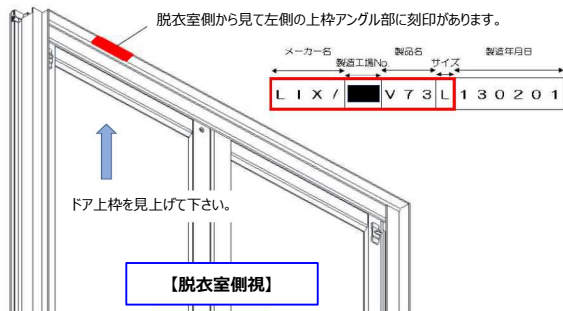

ドア枠「刻印」の確認方法

お使いのドア品番の確認方法

ドアの刻印、ドアカラー、勝手(吊元)からドア品番の特定ができます。

■ 次の表から適合ドアの品番を確認ください。(刻印 1 または 2)

刻印 1	刻印 2	ドアカラー	勝手(吊元)	ドア品番	DO-YHAW594	DO-YHAP594	DO-YHAT594
LIX/■U29F	-	Sホワイト	R	UDY-8001906UR(29)/WM-LH	●		
LIX/■U29F	-	Sホワイト	L	UDY-8001906UL(29)/WM-LH	●		
LIX/■U29F	-	Sホワイト	R	UDY-8001906UR(29)/WM-PH	●		
LIX/■U29F	-	Sホワイト	L	UDY-8001906UL(29)/WM-PH	●		
LIX/■U29G	-	Sホワイト	R	UDY-7001906UR(29)/WM-LH	●		
LIX/■U29G	-	Sホワイト	L	UDY-7001906UL(29)/WM-LH	●		
LIX/■U29G	-	Sホワイト	R	UDY-7001906UR(29)/WM-PH	●		
LIX/■U29G	-	Sホワイト	L	UDY-7001906UL(29)/WM-PH	●		
LIX/■U29L	-	Sホワイト	R	UDY-8002006UR(29)/WM-LH	●		
LIX/■U29L	-	Sホワイト	L	UDY-8002006UL(29)/WM-LH	●		
LIX/■U29L	-	Sホワイト	R	UDY-8002006UR(29)/WM-P2	●		
LIX/■U29L	-	Sホワイト	L	UDY-8002006UL(29)/WM-P2	●		
LIX/■U29L	-	Sホワイト	R	UDY-8002006UR(29)/WM-PH	●		
LIX/■U29L	-	Sホワイト	L	UDY-8002006UL(29)/WM-PH	●		
LIX/■U29L	-	Sホワイト	R	UDY-8002006UR(29)G/WMT-LH	●		
LIX/■U29L	-	Sホワイト	L	UDY-8002006UL(29)G/WMT-LH	●		
LIX/■U29L	-	Sホワイト	R	UDY-8002006UR(29)G/WMT-P2	●		
LIX/■U29L	-	Sホワイト	L	UDY-8002006UL(29)G/WMT-P2	●		
LIX/■U29M	-	Sホワイト	R	UDY-7002006UR(29)/WM-LH	●		
LIX/■U29M	-	Sホワイト	L	UDY-7002006UL(29)/WM-LH	●		
LIX/■U29M	-	Sホワイト	R	UDY-7002006UR(29)/WM-P2	●		
LIX/■U29M	-	Sホワイト	L	UDY-7002006UL(29)/WM-P2	●		
LIX/■U29M	-	Sホワイト	R	UDY-7002006UR(29)/WM-PH	●		
LIX/■U29M	-	Sホワイト	L	UDY-7002006UL(29)/WM-PH	●		
LIX/■U29M	-	Sホワイト	R	UDY-7002006UR(29)G/WMT-LH	●		
LIX/■U29M	-	Sホワイト	L	UDY-7002006UL(29)G/WMT-LH	●		
LIX/■U29M	-	Sホワイト	R	UDY-7002006UR(29)G/WMT-P2	●		
LIX/■U29M	-	Sホワイト	L	UDY-7002006UL(29)G/WMT-P2	●		
LIX/■U29U	-	Sホワイト	R	UDY-8002106UR(29)/WM-LH	●		
LIX/■U29U	-	Sホワイト	L	UDY-8002106UL(29)/WM-LH	●		
LIX/■U29U	-	Sホワイト	R	UDY-8002106UR(29)/WM-P2	●		
LIX/■U29U	-	Sホワイト	L	UDY-8002106UL(29)/WM-P2	●		
LIX/■U29U	-	Sホワイト	R	UDY-8002106UR(29)/WM-PH	●		
LIX/■U29U	-	Sホワイト	L	UDY-8002106UL(29)/WM-PH	●		
LIX/■U29U	-	Sホワイト	R	UDY-8002106UR(29)G/WMT-LH	●		
LIX/■U29U	-	Sホワイト	L	UDY-8002106UL(29)G/WMT-LH	●		
LIX/■U29U	-	Sホワイト	R	UDY-8002106UR(29)G/WMT-P2	●		
LIX/■U29U	-	Sホワイト	L	UDY-8002106UL(29)G/WMT-P2	●		
LIX/■U29Z	-	Sホワイト	R	UDY-7001903UR(29)/WM-LH	●		
LIX/■U29Z	-	Sホワイト	L	UDY-7001903UL(29)/WM-LH	●		
LIX/■U29Z	-	Sホワイト	R	UDY-7001903UR(29)/WM-P2	●		
LIX/■U29Z	-	Sホワイト	L	UDY-7001903UL(29)/WM-P2	●		
LIX/■U29Z	-	Sホワイト	R	UDY-7001903UR(29)/WM-PH	●		
LIX/■U29Z	-	Sホワイト	L	UDY-7001903UL(29)/WM-PH	●		
LIX/■U29Z	-	Sホワイト	R	UDY-7001903UR(29)G/WMT-LH	●		
LIX/■U29Z	-	Sホワイト	L	UDY-7001903UL(29)G/WMT-LH	●		