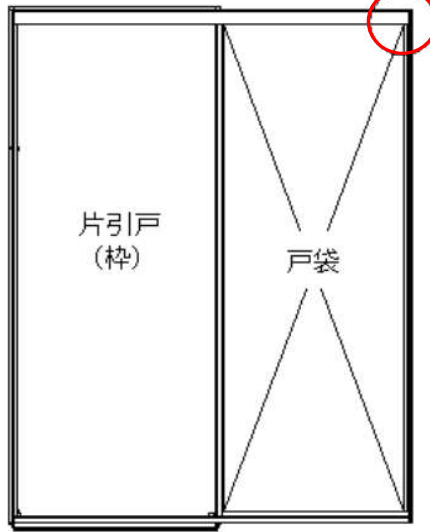

ドア枠「刻印」の確認方法

(片引戸)

上レールアングル面の脱衣室側から見て右側に刻印あり

戸先框見込み面に刻印あり

脱衣室側 (R)

脱衣室側 (L)

片引戸  
(障子)

(2枚引戸)

上レールアングル面の脱衣室側から見て右側に刻印あり

戸先框見込み面に刻印あり

脱衣室側 (R)

脱衣室側 (L)

戸先側  
障子

戸袋側  
障子