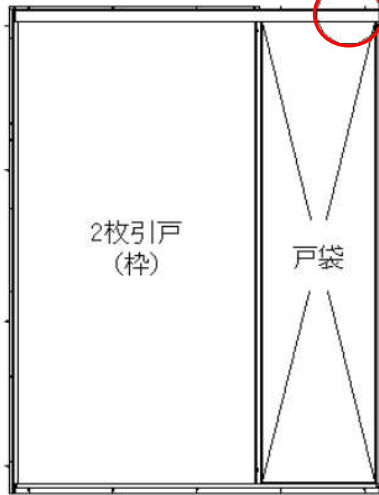

ドア枠「刻印」の確認方法

(片引戸)

上レールアングル面の脱衣室側から見て右側に刻印あり

戸先框見込み面に刻印あり

脱衣室側 (R)

脱衣室側 (L)

片引戸  
(障子)

(2枚引戸)

上レールアングル面の脱衣室側から見て右側に刻印あり

戸先框見込み面に刻印あり

脱衣室側 (R)

脱衣室側 (L)

戸先側  
障子

戸袋側  
障子