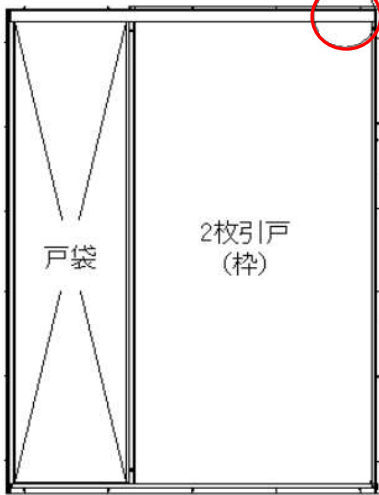

ドア枠「刻印」の確認方法

(片引戸)

上レールアングル面の脱衣室側から見て右側に刻印あり

戸先框見込み面に刻印あり

脱衣室側 (R)

脱衣室側 (L)

片引戸  
(障子)

(2枚引戸)

上レールアングル面の脱衣室側から見て右側に刻印あり

戸先框見込み面に刻印あり

脱衣室側 (R)

脱衣室側 (L)

戸先側  
障子

戸袋側  
障子