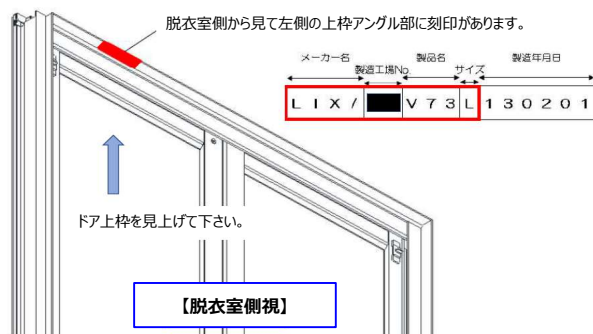

ドア枠「刻印」の確認方法

お使いのドア品番の確認方法

ドアの刻印、ドアカラー、勝手(吊元)からドア品番の特定ができます。

■ 次の表から適合ドアの品番を確認ください。

刻印	ドアカラー	勝手(吊元)	ドア品番	DO-YHAD773L	DO-YHAD773R	DO-YHAW773L	DO-YHAW773R
LIX/■V75B	ホワイト	R	VDY-7001800R(75)/W	●			
LIX/■V75E	ホワイト	R	VDY-7001900R(75)/W	●			
LIX/■V75H	ホワイト	R	VDY-7002000R(75)/W	●			
LIX/■V76E	ホワイト	R	VDY-7001900R(76)/W	●			
LIX/■V76H	ホワイト	R	VDY-7002000R(76)/W	●			
LIX/■V78B	ホワイト	R	VDY-7001800R(78)/W	●			
LIX/■V78E	ホワイト	R	VDY-7001900R(78)/W	●			
LIX/■V78H	ホワイト	R	VDY-7002000R(78)/W	●			
LIX/■V79M	ホワイト	R	VDY-7002006R(79)/W	●			
LIX/■V79O	ホワイト	R	VDY-7001906R(79)/W	●			
LIX/■V79Q	ホワイト	R	VDY-7001806R(79)/W	●			
LIX/■V75B	ホワイト	L	VDY-7001800L(75)/W		●		
LIX/■V75E	ホワイト	L	VDY-7001900L(75)/W		●		
LIX/■V75H	ホワイト	L	VDY-7002000L(75)/W		●		
LIX/■V76E	ホワイト	L	VDY-7001900L(76)/W		●		
LIX/■V76H	ホワイト	L	VDY-7002000L(76)/W		●		
LIX/■V78B	ホワイト	L	VDY-7001800L(78)/W		●		
LIX/■V78E	ホワイト	L	VDY-7001900L(78)/W		●		
LIX/■V78H	ホワイト	L	VDY-7002000L(78)/W		●		
LIX/■V79M	ホワイト	L	VDY-7002006L(79)/W		●		
LIX/■V79O	ホワイト	L	VDY-7001906L(79)/W		●		
LIX/■V79Q	ホワイト	L	VDY-7001806L(79)/W		●		
LIX/■V76E	Sホワイト	R	VDY-7001900R(76)/WM			●	
LIX/■V76H	Sホワイト	R	VDY-7002000R(76)/WM			●	
LIX/■V76E	Sホワイト	L	VDY-7001900L(76)/WM				●
LIX/■V76H	Sホワイト	L	VDY-7002000L(76)/WM				●