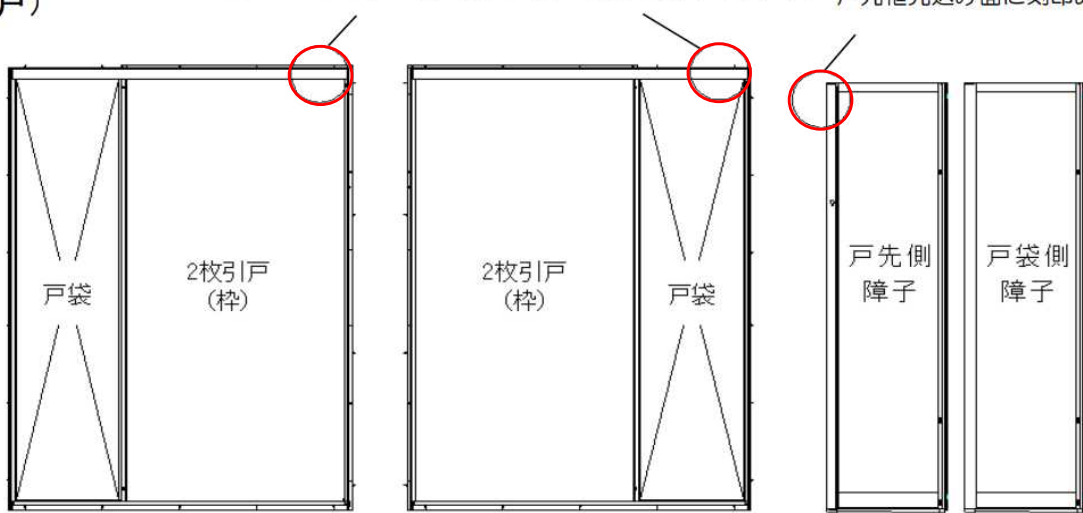

ドア枠「刻印」の確認方法

(片引戸)

上レールアングル面の脱衣室側から見て右側に刻印あり

戸先側見込み面に刻印あり

脱衣室側 (R)

脱衣室側 (L)

(2枚引戸)

上レールアングル面の脱衣室側から見て右側に刻印あり

戸先側見込み面に刻印あり

脱衣室側 (R)

脱衣室側 (L)

お使いのドア品番の確認方法

ドアの刻印、ドアカラー、勝手(吊元)からドア品番の特定ができます。

■ 次の表から適合ドアの品番を確認ください。(刻印 1 または 2)

刻印 1	刻印 2	ドアカラー	勝手(吊元)	ドア品番	DO-ZDC559
LIX/■S16G	TOS/■S16G	ホワイト	R	SDY-8002000R(16)A/W	●
LIX/■S16G	TOS/■S16G	ホワイト	L	SDY-8002000L(16)A/W	●
LIX/■S17L	TOS/■S17L	ホワイト	R	SDY-8002032R(17)A/W	●
LIX/■S17L	TOS/■S17L	ホワイト	L	SDY-8002032L(17)A/W	●
LIX/■S18S	TOS/■S18S	ホワイト	共通	SDY-14002032(18)A/W	●
LIX/■S18T	TOS/■S18T	ホワイト	共通	SDY-12002032(18)A/W	●
LIX/■S19T	TOS/■S19T	ホワイト	共通	SDY-12002032(19)A/W	●
LIX/■S26S	TOS/■S26S	ホワイト	共通	SDY-14002032(26)A/W	●
LIX/■S26T	TOS/■S26T	ホワイト	共通	SDY-12002032(26)A/W	●
LIX/■S27L	TOS/■S27L	ホワイト	R	SDY-8002032R(27)A/W	●
LIX/■S27L	TOS/■S27L	ホワイト	L	SDY-8002032L(27)A/W	●
LIX/■S39S	TOS/■S39S	ホワイト	共通	SDY-14002032(39)A/W-K	●
LIX/■P01S	TOS/■P01S	シルバー	R	PDY-14002032R(1)A/SM	●
LIX/■P01S	TOS/■P01S	シルバー	R	PDY-14002032R(1)A/ST	●
LIX/■P01S	TOS/■P01S	シルバー	L	PDY-14002032L(1)A/SM	●
LIX/■P01S	TOS/■P01S	シルバー	L	PDY-14002032L(1)A/ST	●
LIX/■S26S	TOS/■S26S	シルバー	共通	SDY-14002032(26)A/S	●
LIX/■S26S	TOS/■S26S	シルバー	共通	SDY-14002032(26)A/S1	●
LIX/■S26T	TOS/■S26T	シルバー	共通	SDY-12002032(26)A/S	●
LIX/■S26T	TOS/■S26T	シルバー	共通	SDY-12002032(26)A/S1	●
LIX/■S27L	TOS/■S27L	シルバー	R	SDY-8002032R(27)A/S	●
LIX/■S27L	TOS/■S27L	シルバー	R	SDY-8002032R(27)A/S1	●
LIX/■S27L	TOS/■S27L	シルバー	L	SDY-8002032L(27)A/S	●
LIX/■S27L	TOS/■S27L	シルバー	L	SDY-8002032L(27)A/S1	●
LIX/■S19T	TOS/■S19T	ブラック	共通	SDY-12002032(19)A/K	●
LIX/■S26S	TOS/■S26S	ブラック	共通	SDY-14002032(26)A/K	●
LIX/■S26T	TOS/■S26T	ブラック	共通	SDY-12002032(26)A/K	●
LIX/■S27L	TOS/■S27L	ブラック	R	SDY-8002032R(27)A/K	●
LIX/■S27L	TOS/■S27L	ブラック	L	SDY-8002032L(27)A/K	●