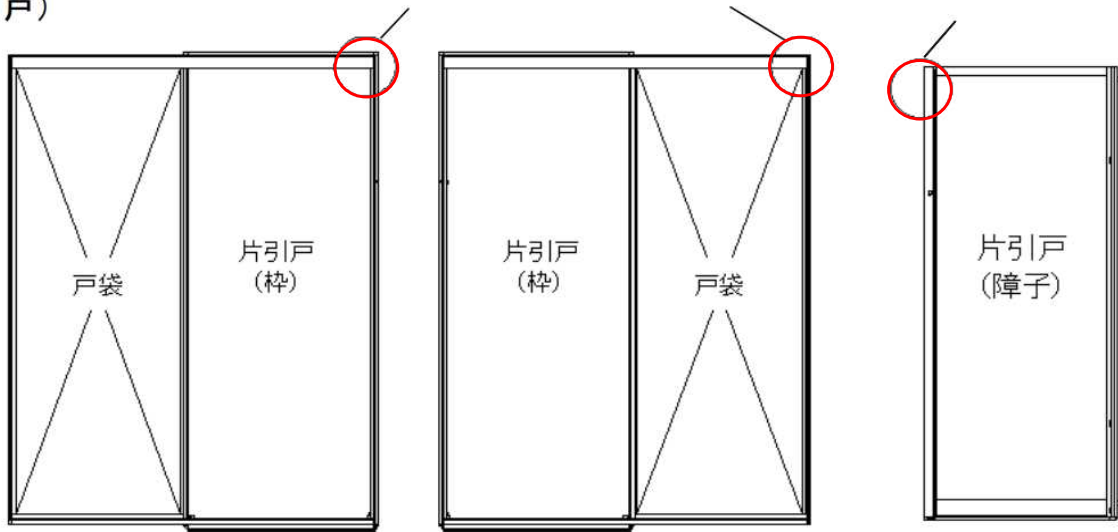

ドア枠「刻印」の確認方法

(片引戸)

上レールアングル面の脱衣室側から見て右側に刻印あり

戸先側見込み面に刻印あり

脱衣室側 (R)

脱衣室側 (L)

(2枚引戸)

上レールアングル面の脱衣室側から見て右側に刻印あり

戸先側見込み面に刻印あり

脱衣室側 (R)

脱衣室側 (L)

お使いのドア品番の確認方法

ドアの刻印、ドアカラー、勝手(吊元)からドア品番の特定ができます。

■ 次の表から適合ドアの品番を確認ください。(刻印 1 または 2)

刻印 1	刻印 2	ドアカラー	勝手(吊元)	ドア品番	DO-ZDC559
LIX/■S16G	TOS/■S16G	ホワイト	R	SDY-8002000R(16)A/W	●
LIX/■S16G	TOS/■S16G	ホワイト	L	SDY-8002000L(16)A/W	●
LIX/■S17L	TOS/■S17L	ホワイト	R	SDY-8002032R(17)A/W	●
LIX/■S17L	TOS/■S17L	ホワイト	L	SDY-8002032L(17)A/W	●
LIX/■S18S	TOS/■S18S	ホワイト	共通	SDY-14002032(18)A/W	●
LIX/■S18T	TOS/■S18T	ホワイト	共通	SDY-12002032(18)A/W	●
LIX/■S19T	TOS/■S19T	ホワイト	共通	SDY-12002032(19)A/W	●
LIX/■S26S	TOS/■S26S	ホワイト	共通	SDY-14002032(26)A/W	●
LIX/■S26T	TOS/■S26T	ホワイト	共通	SDY-12002032(26)A/W	●
LIX/■S27L	TOS/■S27L	ホワイト	R	SDY-8002032R(27)A/W	●
LIX/■S27L	TOS/■S27L	ホワイト	L	SDY-8002032L(27)A/W	●
LIX/■S39S	TOS/■S39S	ホワイト	共通	SDY-14002032(39)A/W-K	●
LIX/■P01S	TOS/■P01S	シルバー	R	PDY-14002032R(1)A/SM	●
LIX/■P01S	TOS/■P01S	シルバー	R	PDY-14002032R(1)A/ST	●
LIX/■P01S	TOS/■P01S	シルバー	L	PDY-14002032L(1)A/SM	●
LIX/■P01S	TOS/■P01S	シルバー	L	PDY-14002032L(1)A/ST	●
LIX/■S26S	TOS/■S26S	シルバー	共通	SDY-14002032(26)A/S	●
LIX/■S26S	TOS/■S26S	シルバー	共通	SDY-14002032(26)A/S1	●
LIX/■S26T	TOS/■S26T	シルバー	共通	SDY-12002032(26)A/S	●
LIX/■S26T	TOS/■S26T	シルバー	共通	SDY-12002032(26)A/S1	●
LIX/■S27L	TOS/■S27L	シルバー	R	SDY-8002032R(27)A/S	●
LIX/■S27L	TOS/■S27L	シルバー	R	SDY-8002032R(27)A/S1	●
LIX/■S27L	TOS/■S27L	シルバー	L	SDY-8002032L(27)A/S	●
LIX/■S27L	TOS/■S27L	シルバー	L	SDY-8002032L(27)A/S1	●
LIX/■S19T	TOS/■S19T	ブラック	共通	SDY-12002032(19)A/K	●
LIX/■S26S	TOS/■S26S	ブラック	共通	SDY-14002032(26)A/K	●
LIX/■S26T	TOS/■S26T	ブラック	共通	SDY-12002032(26)A/K	●
LIX/■S27L	TOS/■S27L	ブラック	R	SDY-8002032R(27)A/K	●
LIX/■S27L	TOS/■S27L	ブラック	L	SDY-8002032L(27)A/K	●