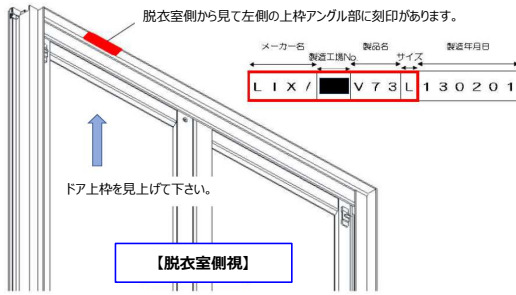

## ドア枠「刻印」の確認方法

## お使いのドア品番の確認方法

ドアの刻印、ドアカラー、勝手(吊元)からドア品番の特定ができます。

■ 次の表から適合ドアの品番を確認ください。(刻印1または2)

刻印1	刻印2	ドアカラー	勝手(吊元)	ドア品番	DO-ZDCD501L1 700Wドア用	DO-ZDCD501L2 800W・1000Wドア用	DO-ZDC501L2 800Wドア用	DO-ZDCT501L2 800Wドア用
LIX/■V48M	TOS/■V48M	ホワイト	R	VDY-7002032R(48)/W	●			
LIX/■V48M	TOS/■V48M	ホワイト	L	VDY-7002032L(48)/W	●			
LIX/■V50E	TOS/■V50E	ホワイト	共通	VDY-7002000(50)/W	●			
LIX/■V52B	TOS/■V52B	ホワイト	共通	VDY-7001900(52)/W	●			
LIX/■V52E	TOS/■V52E	ホワイト	共通	VDY-7002000(52)/W	●			
LIX/■V54M	TOS/■V54M	ホワイト	R	VDY-7002032R(54)/W	●			
LIX/■V54M	TOS/■V54M	ホワイト	L	VDY-7002032L(54)/W	●			
LIX/■V58E	TOS/■V58E	ホワイト	共通	VDY-7002000(58)/W	●			
LIX/■V62M	TOS/■V62M	ホワイト	R	VDY-7002032R(62)/W	●			
LIX/■V62M	TOS/■V62M	ホワイト	L	VDY-7002032L(62)/W	●			
LIX/■V64E	TOS/■V64E	ホワイト	共通	VDY-7002000(64)/W	●			
LIX/■V48L	TOS/■V48L	ホワイト	共通	VDY-8002032(48)/W		●		
LIX/■V50G	TOS/■V50G	ホワイト	共通	VDY-8002000(50)/W		●		
LIX/■V52G	TOS/■V52G	ホワイト	共通	VDY-8002000(52)/W		●		
LIX/■V54L	TOS/■V54L	ホワイト	共通	VDY-8002032(54)/W		●		
LIX/■V54L	TOS/■V54L	ホワイト	共通	VDY-8002032(54)/W-TY		●		
LIX/■V54T	TOS/■V54T	ホワイト	R	VDYW-10002032R(54)/W		●		
LIX/■V54T	TOS/■V54T	ホワイト	L	VDYW-10002032L(54)/W		●		
LIX/■V57T	TOS/■V57T	ホワイト	R	VDYW-10002032R(57)/W		●		
LIX/■V57T	TOS/■V57T	ホワイト	L	VDYW-10002032L(57)/W		●		
LIX/■V58G	TOS/■V58G	ホワイト	共通	VDY-8002000(58)/W		●		
LIX/■V62L	TOS/■V62L	ホワイト	共通	VDY-8002032(62)/W		●		
LIX/■V62L	TOS/■V62L	ホワイト	R	VDY-8002032R(62)/W(200)		●		
LIX/■V62L	TOS/■V62L	ホワイト	L	VDY-8002032L(62)/W(200)		●		
LIX/■V62O	TOS/■V62O	ホワイト	共通	VDY-8001972(62)/W-MS		●		
LIX/■V64G	TOS/■V64G	ホワイト	共通	VDY-8002000(64)/W		●		
LIX/■V62L	TOS/■V62L	シルバー	共通	VDY-8002032(62)/S			●	
LIX/■V62L	TOS/■V62L	シルバー	R	VDY-8002032R(62)/S(200)			●	
LIX/■V62L	TOS/■V62L	シルバー	L	VDY-8002032L(62)/S(200)			●	
LIX/■V64G	TOS/■V64G	シルバー	共通	VDY-8002000(64)/S			●	
LIX/■V62L	TOS/■V62L	ブラック	共通	VDY-8002032(62)/K				●
LIX/■V62L	TOS/■V62L	ブラック	R	VDY-8002032R(62)/K(200)				●
LIX/■V62L	TOS/■V62L	ブラック	L	VDY-8002032L(62)/K(200)				●
LIX/■V64G	TOS/■V64G	ブラック	共通	VDY-8002000(64)/K				●