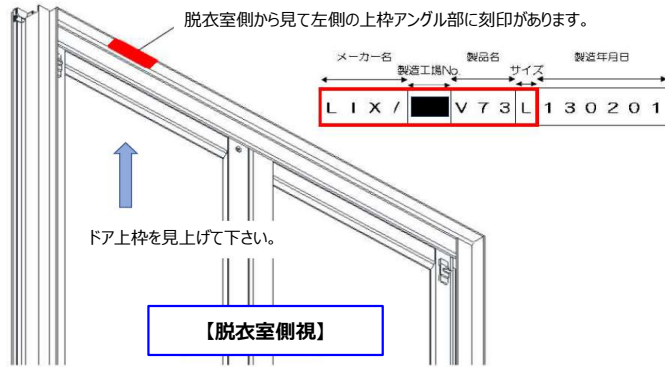

ドア枠「刻印」の確認方法

お使いのドア品番の確認方法

ドアの刻印、ドアカラー、勝手(吊元)からドア品番の特定ができます。

■ 次の表から適合ドアの品番を確認ください。

刻印	ドアカラー	勝手(吊元)	ドア品番	DO-ZDCD516	DO-ZDC516	DO-ZDCT516
LIX/■V48L	ホワイト	共通	VDY-8002032(48)/W	●		
LIX/■V48M	ホワイト	R	VDY-7002032R(48)/W	●		
LIX/■V48M	ホワイト	L	VDY-7002032L(48)/W	●		
LIX/■V49L	ホワイト	共通	VDY-8002032(49)/W	●		
LIX/■V50E	ホワイト	共通	VDY-7002000(50)/W	●		
LIX/■V50G	ホワイト	共通	VDY-8002000(50)/W	●		
LIX/■V51G	ホワイト	共通	VDY-8002000(51)/W	●		
LIX/■V52B	ホワイト	共通	VDY-7001900(52)/W	●		
LIX/■V52E	ホワイト	共通	VDY-7002000(52)/W	●		
LIX/■V52G	ホワイト	共通	VDY-8002000(52)/W	●		
LIX/■V53B	ホワイト	共通	VDY-7001900(53)/W	●		
LIX/■V53G	ホワイト	共通	VDY-8002000(53)/W	●		
LIX/■V54L	ホワイト	共通	VDY-8002032(54)/W	●		
LIX/■V54L	ホワイト	共通	VDY-8002032(54)/W-TY	●		
LIX/■V54M	ホワイト	R	VDY-7002032R(54)/W	●		
LIX/■V54M	ホワイト	L	VDY-7002032L(54)/W	●		
LIX/■V54T	ホワイト	R	VDYW-10002032R(54)/W	●		
LIX/■V54T	ホワイト	L	VDYW-10002032L(54)/W	●		
LIX/■V55L	ホワイト	共通	VDY-8002032(55)/S	●		
LIX/■V57T	ホワイト	R	VDYW-10002032R(57)/W	●		
LIX/■V57T	ホワイト	L	VDYW-10002032L(57)/W	●		
LIX/■V58E	ホワイト	共通	VDY-7002000(58)/W	●		
LIX/■V58G	ホワイト	共通	VDY-8002000(58)/W	●		
LIX/■V62L	ホワイト	共通	VDY-8002032(62)/W	●		
LIX/■V62L	ホワイト	R	VDY-8002032R(62)/W(200)	●		
LIX/■V62L	ホワイト	L	VDY-8002032L(62)/W(200)	●		
LIX/■V62M	ホワイト	R	VDY-7002032R(62)/W	●		
LIX/■V62M	ホワイト	L	VDY-7002032L(62)/W	●		
LIX/■V62O	ホワイト	共通	VDY-8001972(62)/W-MS	●		
LIX/■V64E	ホワイト	共通	VDY-7002000(64)/W	●		
LIX/■V64G	ホワイト	共通	VDY-8002000(64)/W	●		
LIX/■V62L	シルバー	共通	VDY-8002032(62)/S		●	
LIX/■V62L	シルバー	R	VDY-8002032R(62)/S(200)		●	
LIX/■V62L	シルバー	L	VDY-8002032L(62)/S(200)		●	
LIX/■V63L	シルバー	共通	VDY-8002032(63)/S		●	
LIX/■V63L	シルバー	R	VDY-8002032R(63)/S(200)		●	